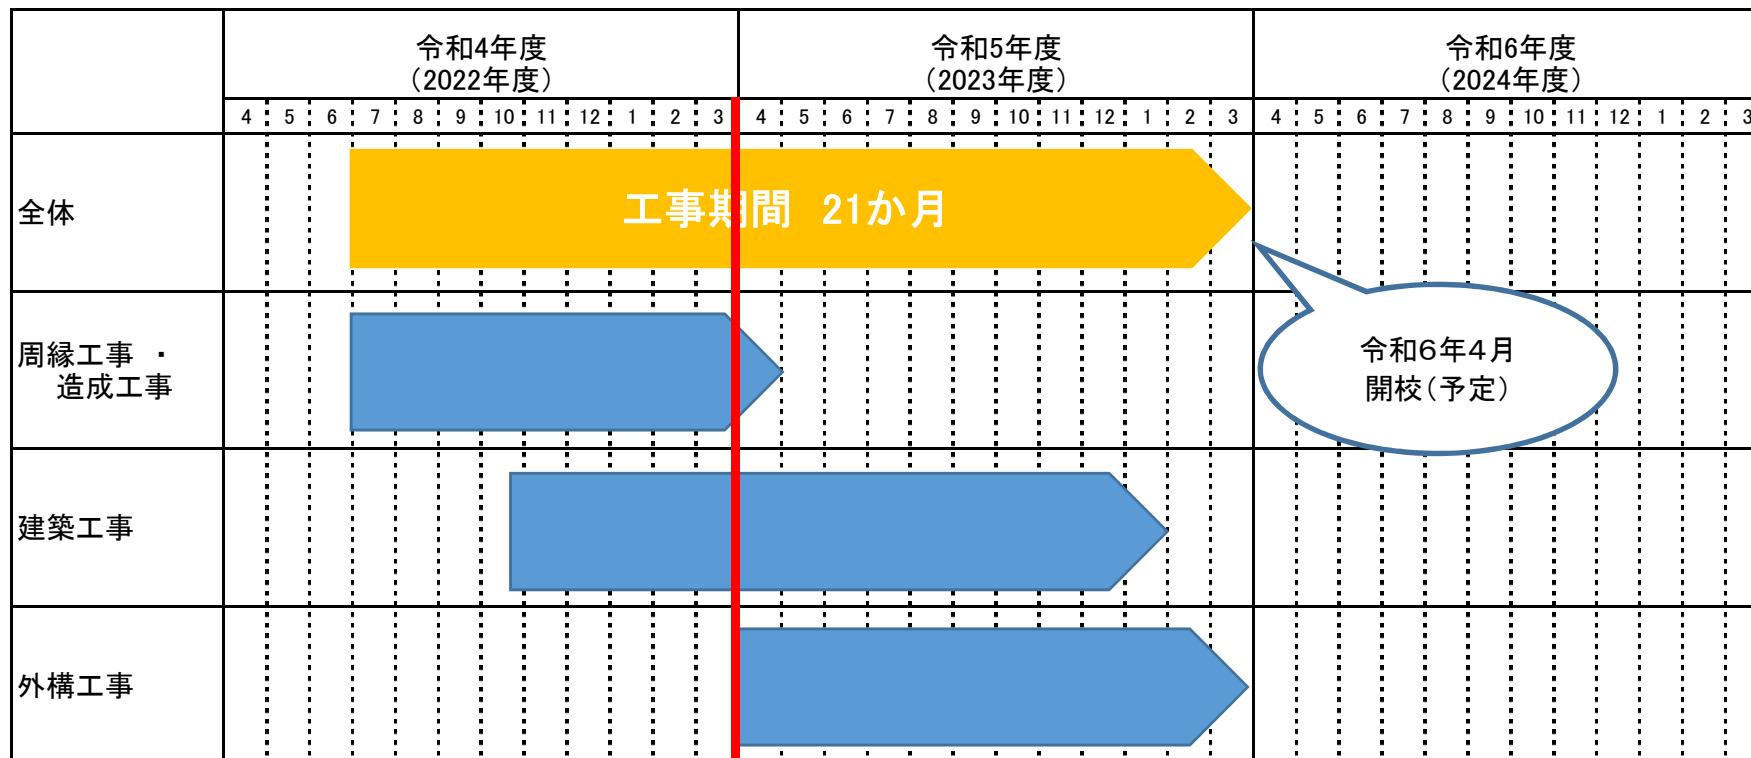

# 工事スケジュール

令和5年3月末時点

令和6年4月  
開校(予定)

Today

# 写真撮影方向

令和5年3月撮影

# 工事進捗状況

令和5年3月撮影

R5.3.18撮影

写真①

写真②

写真③