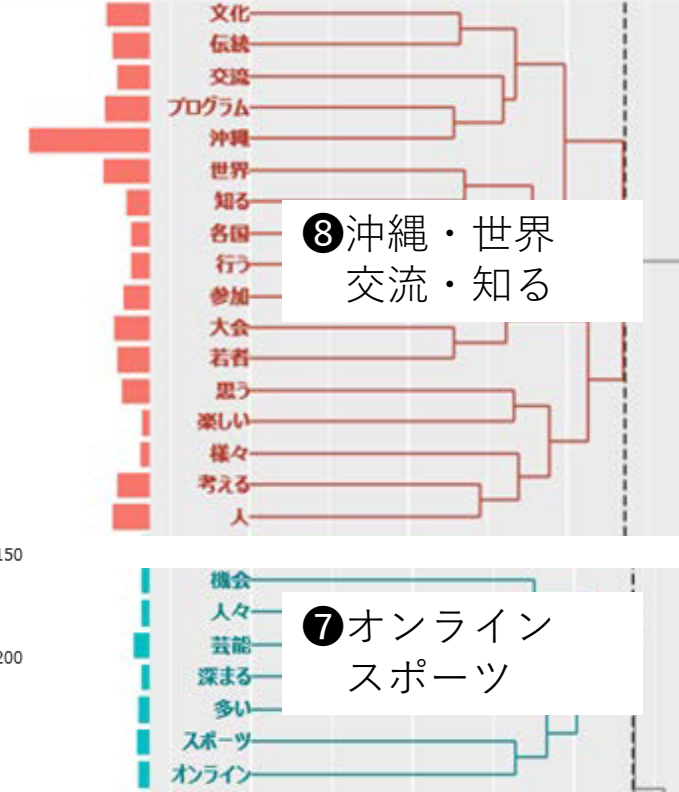

世界のウチナンチュ大会 イベント案

名桜大学 国際学入門受講生(176名) の記述回答を共起ネットワーク (中央) と階層的クラスター分析で表示