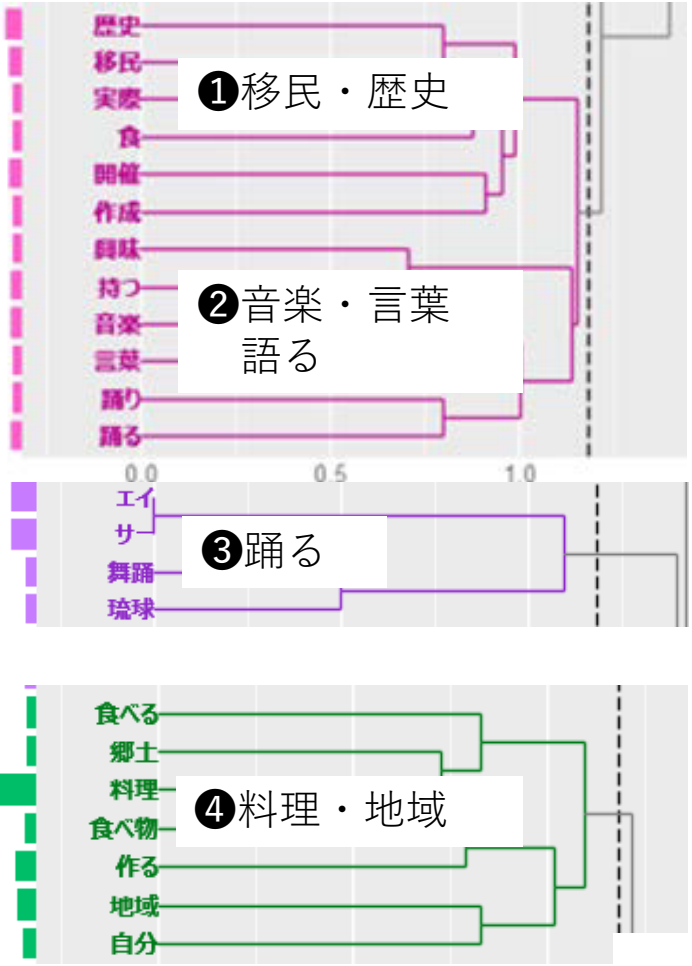

世界のウチナンチュ大会 イベント案

名桜大学 国際学入門受講生(176名) の記述回答を共起ネットワーク (中央) と階層的クラスター分析で表示