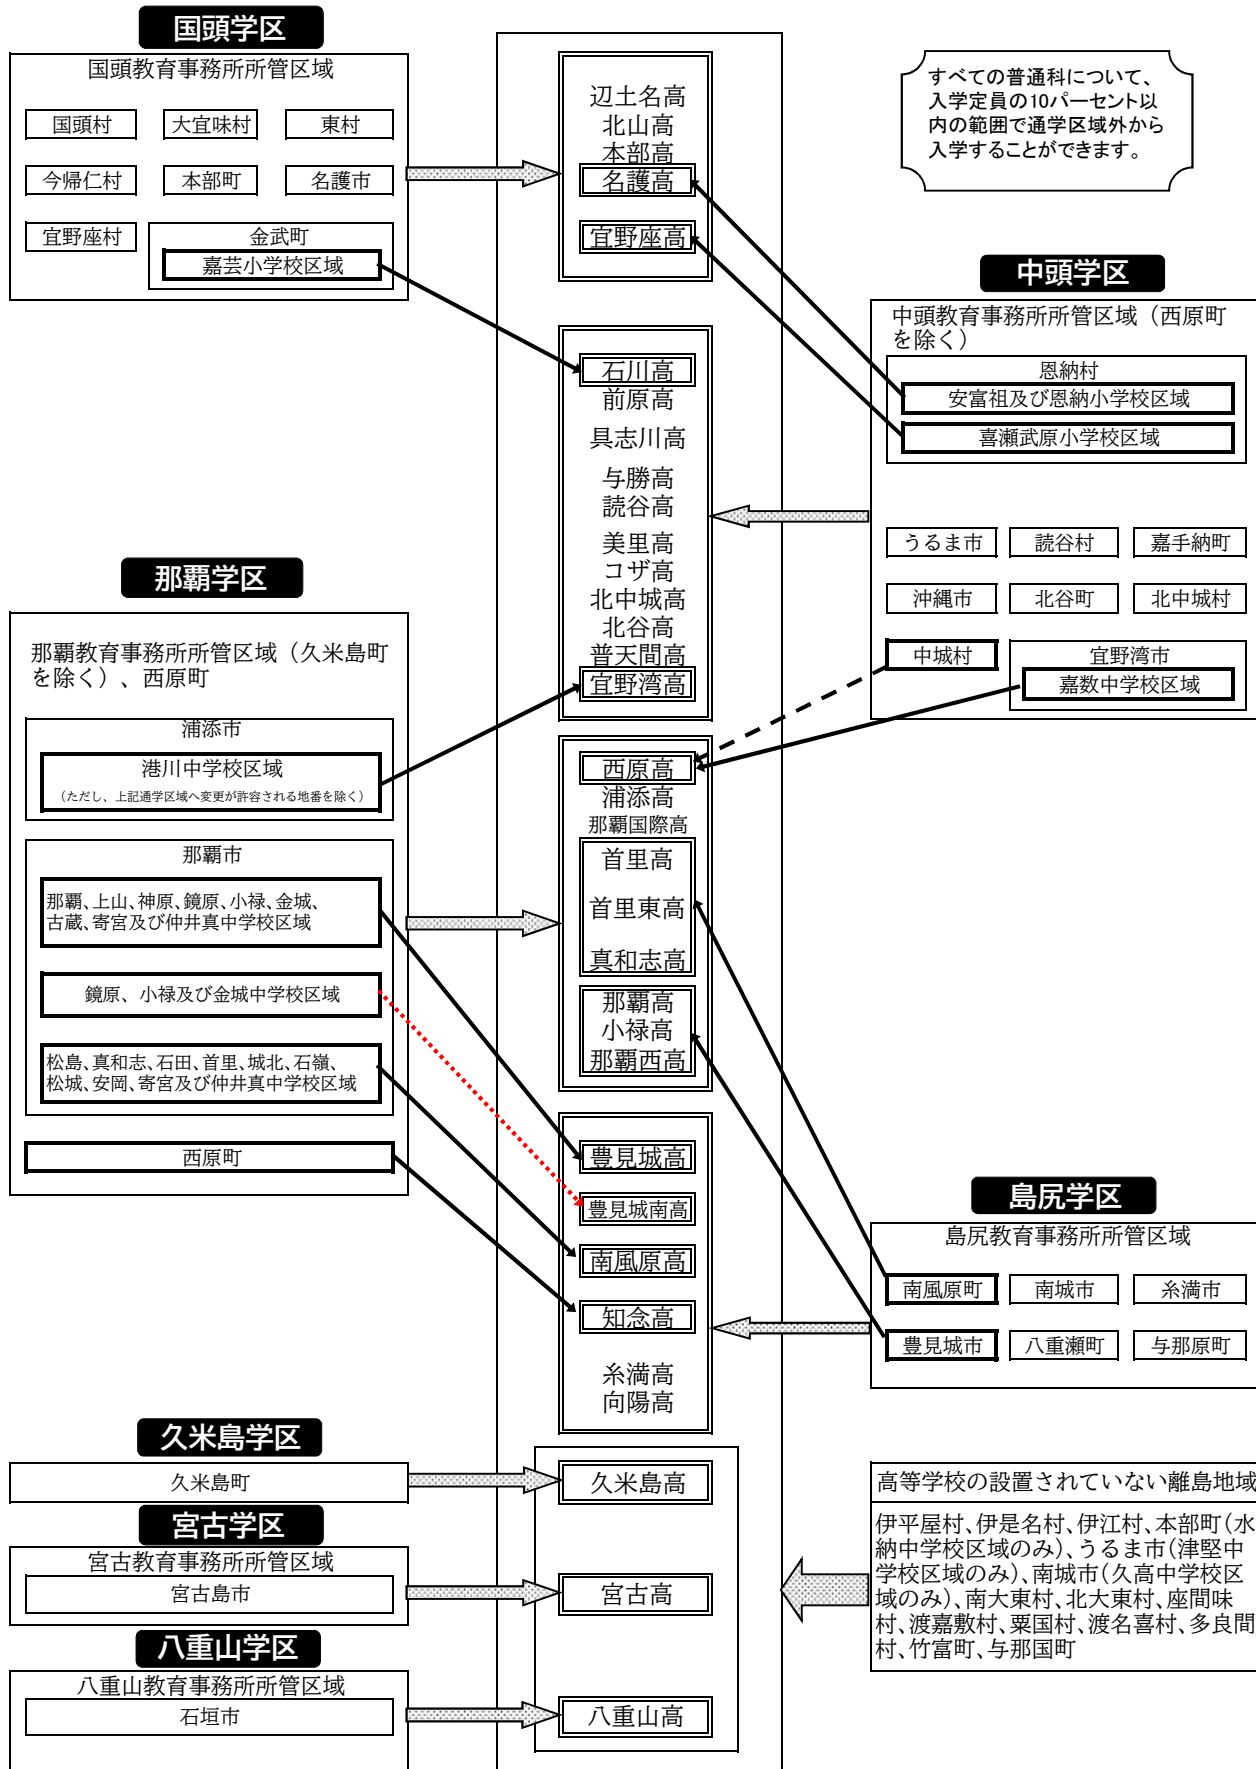

### 全日制課程普通科の通学区域

- ※ は、各学区から受検できる高校を表します。
- ※ は、平成16年度入試まで受検できた高校について、17年度の改正以後も受検できることを表します。
- ※ は、令和3年度入試の変更点になります。
- ※ は、令和5年度入試の変更点になります。

※ 全日制普通科以外の専門学科、総合学科の通学区域は、県全域です。  
 ※ 令和4年度入試改正の南風原高等学校普通科（郷土文化コースのみ）に加えて、令和5年度入試から、真和志高等学校普通科（クリエイティブアーツコースのみ）・小禄高等学校普通科（芸術教養コースのみ）の通学区域も県全域になります。