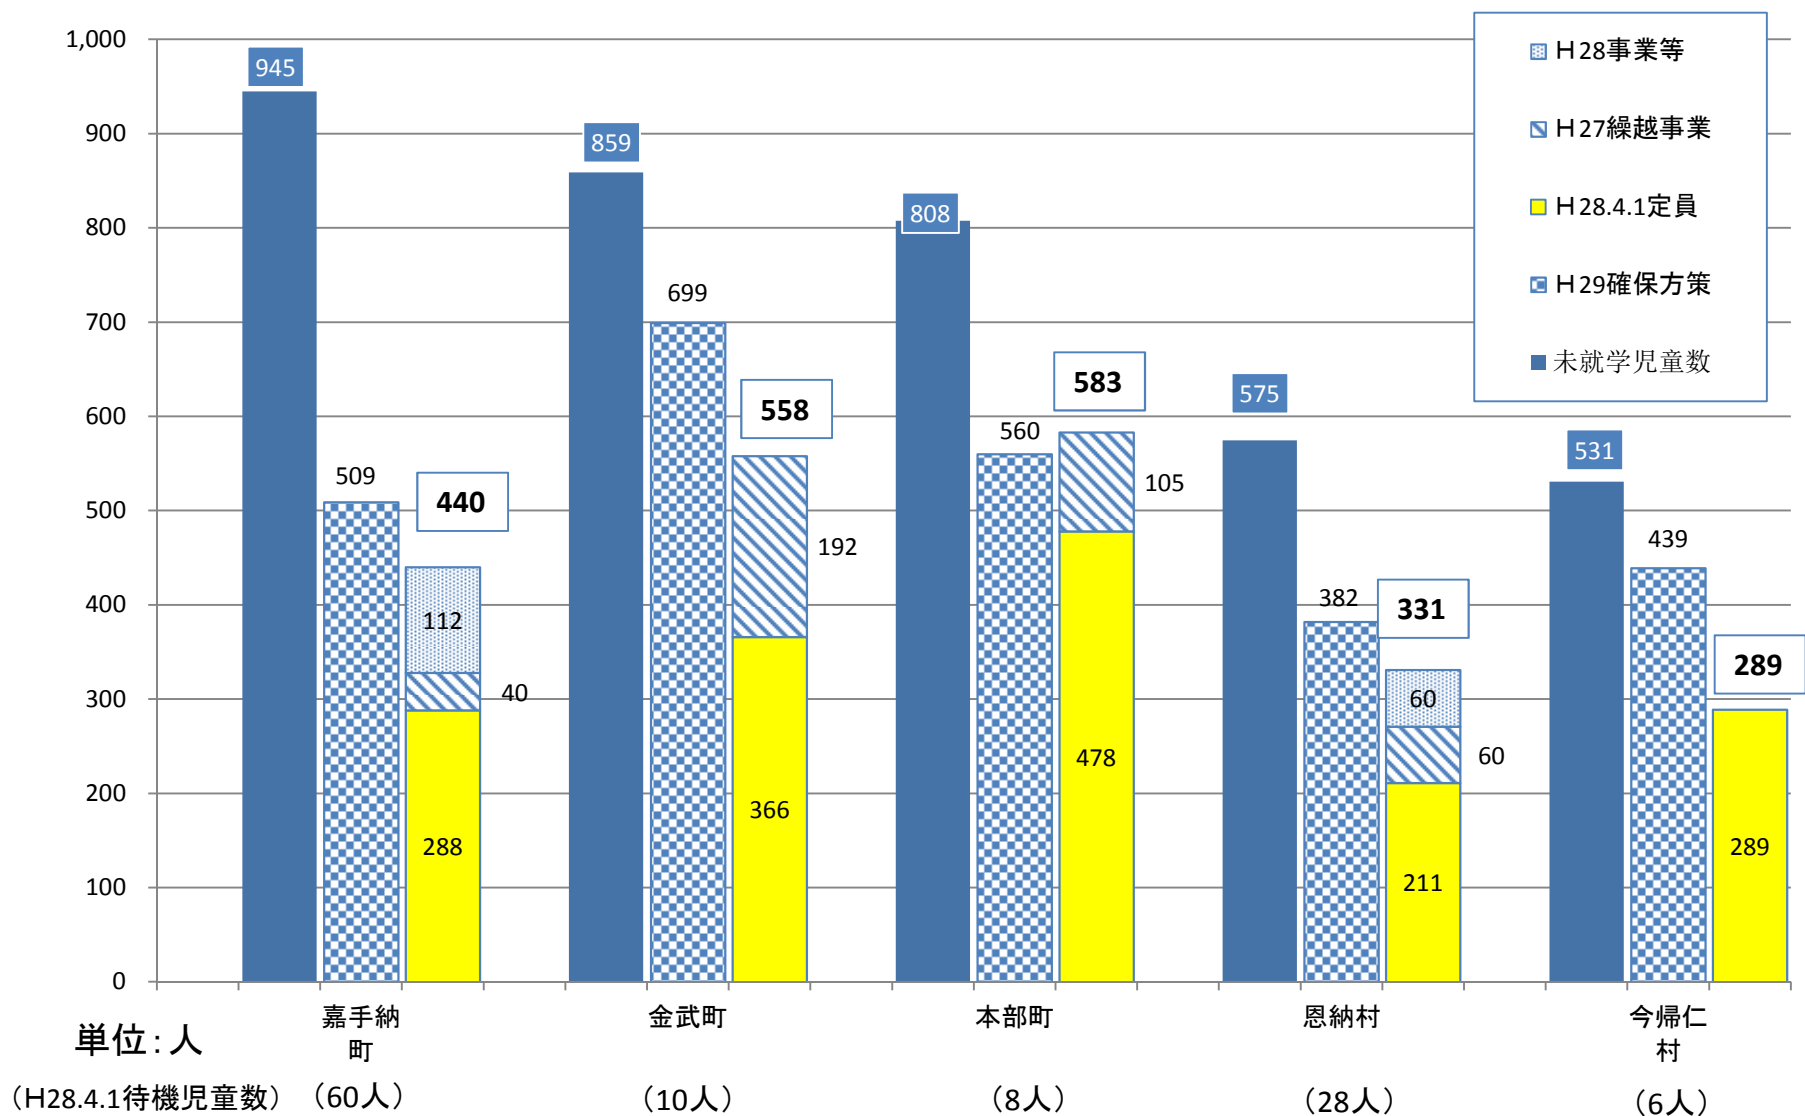

市町村事業計画及び確保方策の進捗状況(未就学児童1,000人以下の郡部)

※未就学児童数については、H28.4.1時点