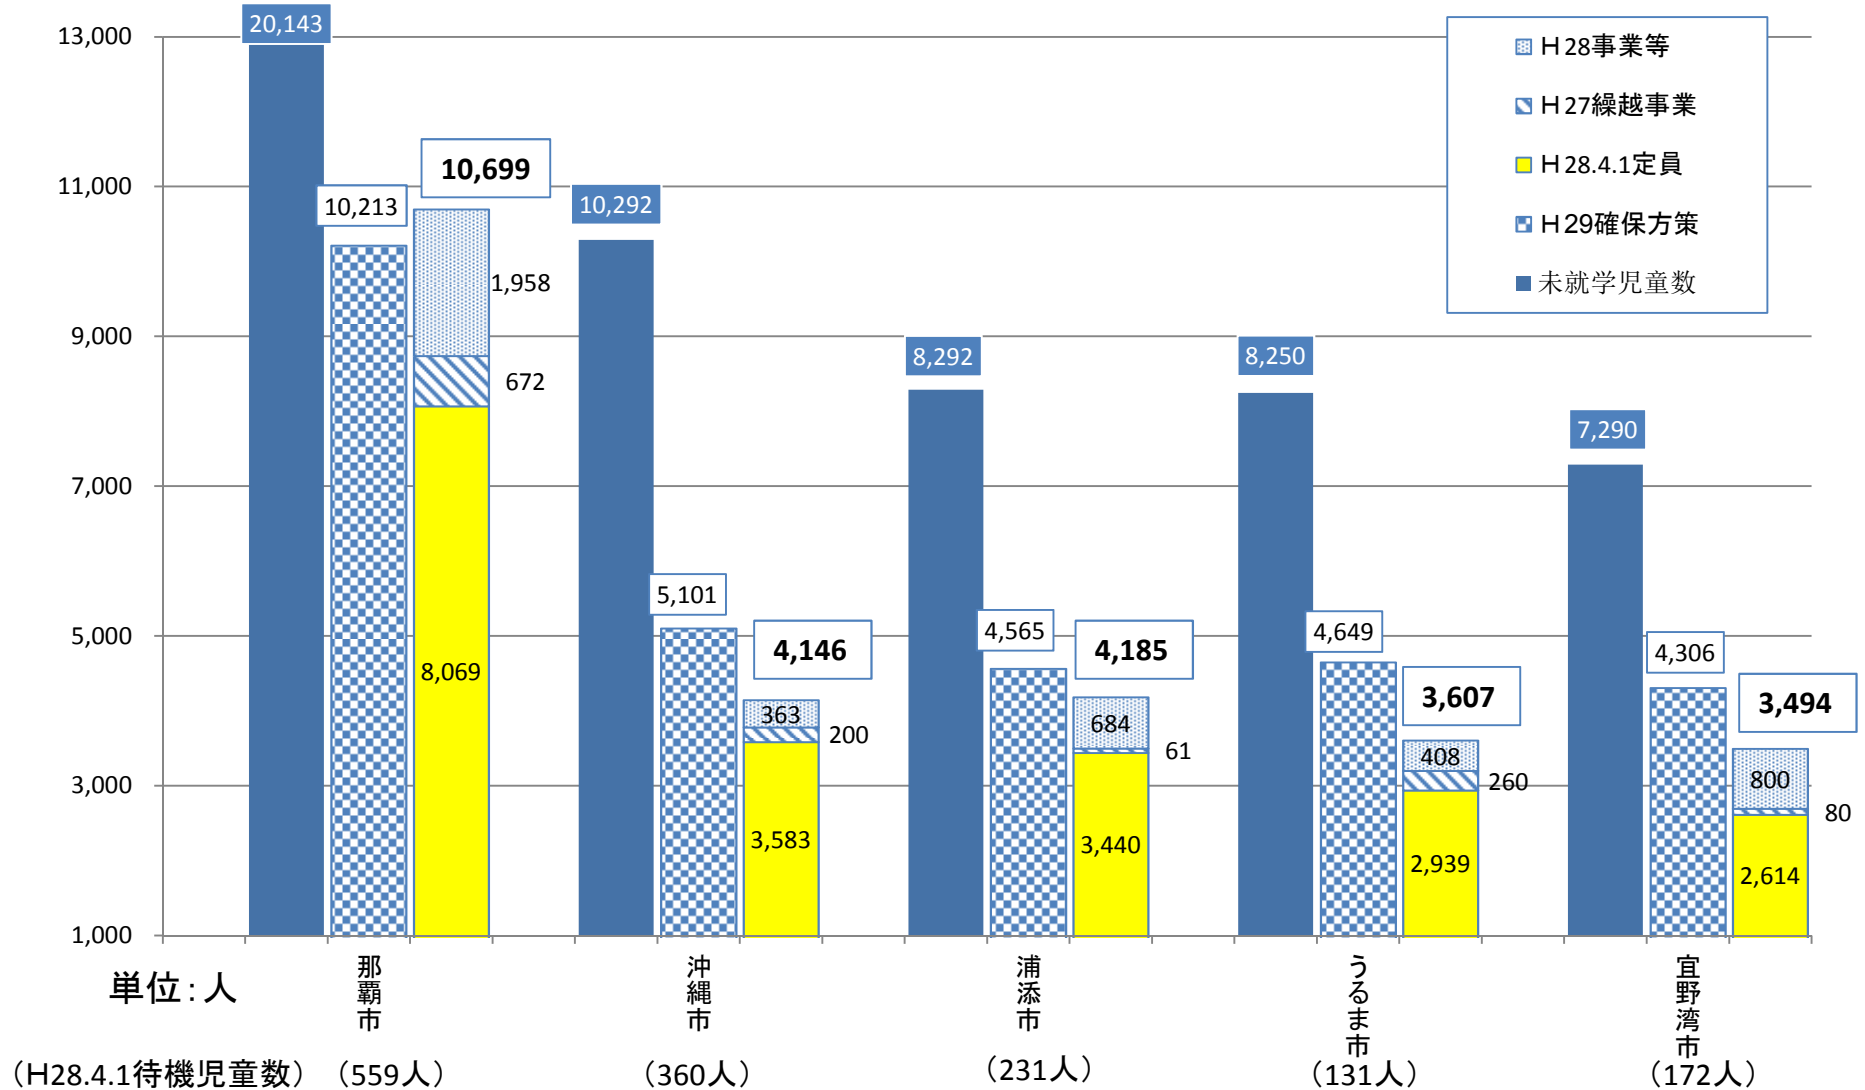

# 参考資料

<平成29年度末までの待機児童解消に向けた各市町村の取組状況>

子ども生活福祉部子育て支援課

# 市町村事業計画及び確保方策の進捗状況(未就学児童7,000人以上の市部)

※未就学児童数については、H28.4.1時点(那覇市はH28.3.31)