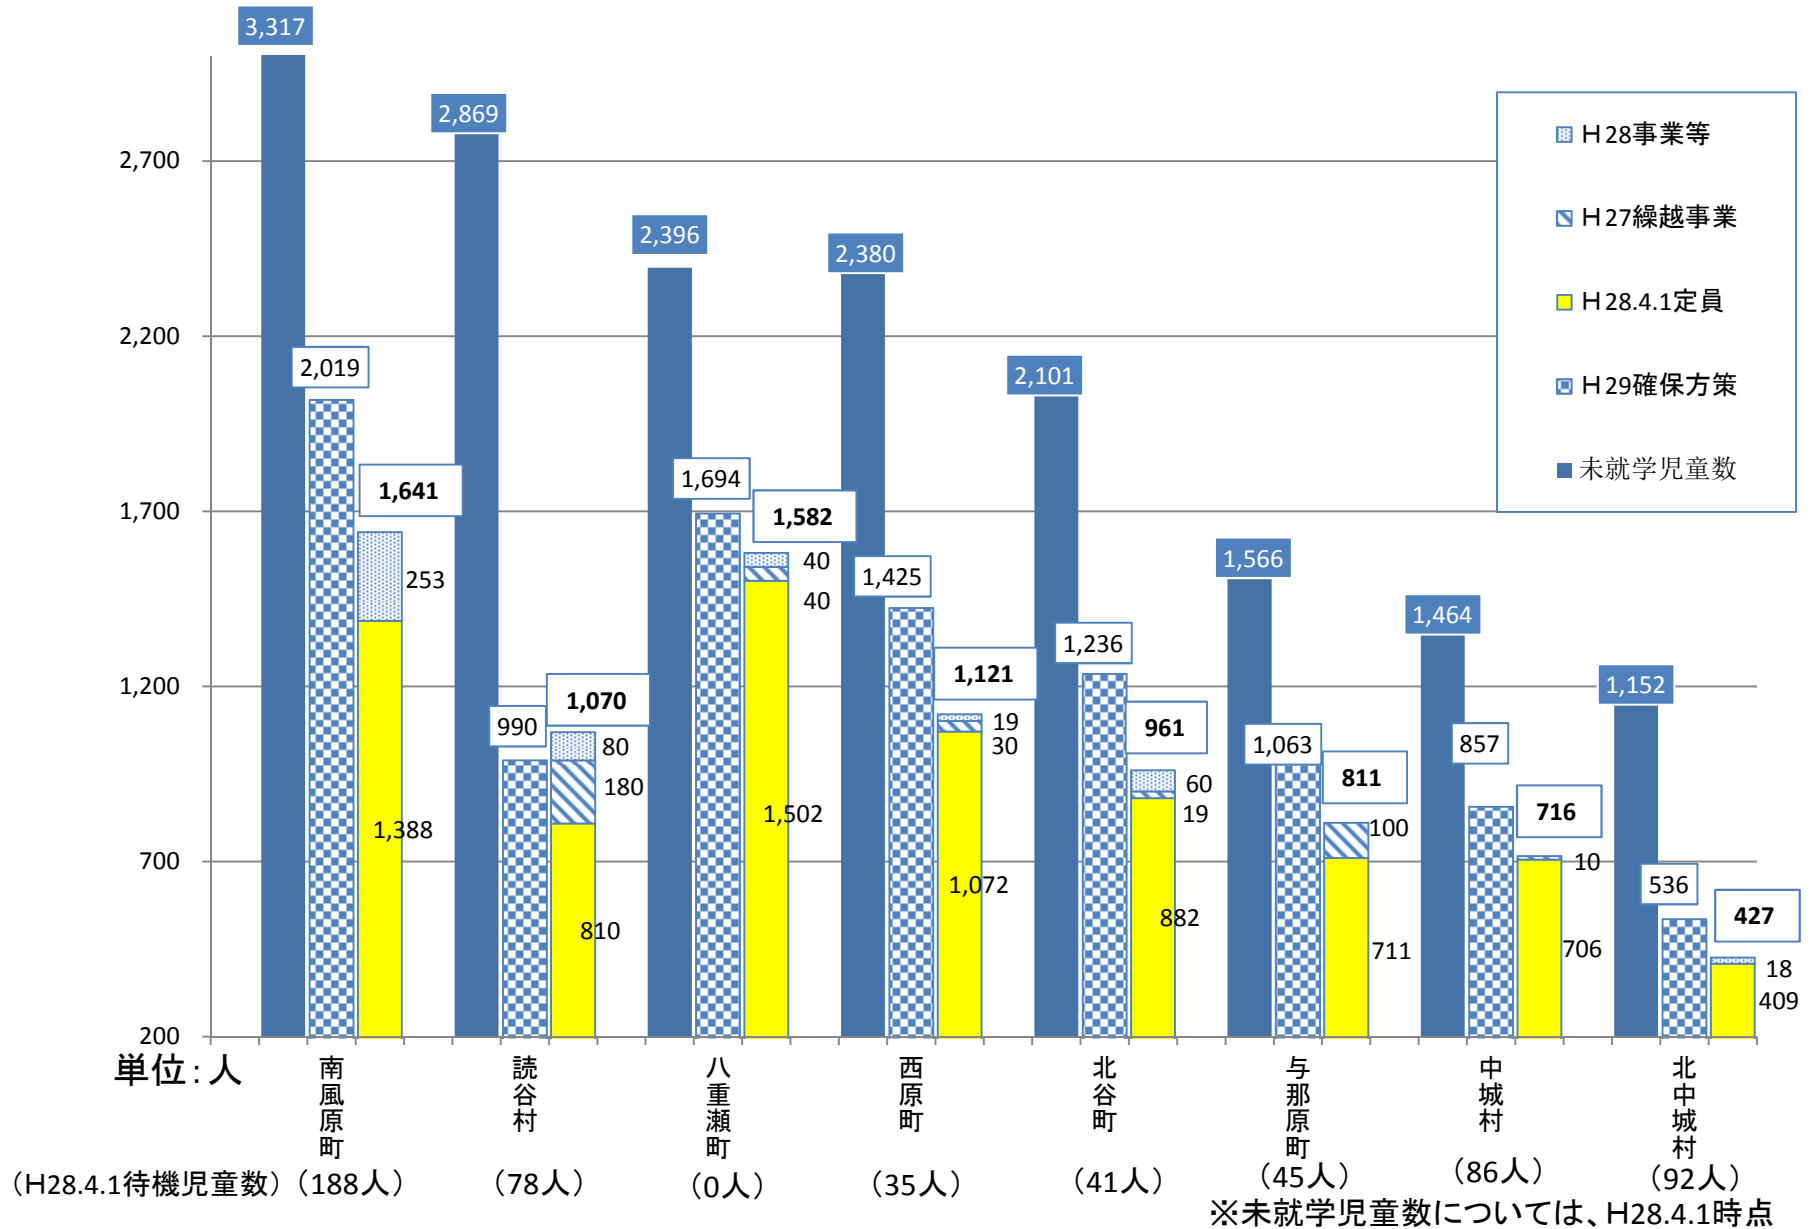

市町村事業計画及び確保方策の進捗状況(未就学児童1,000人以上の郡部)