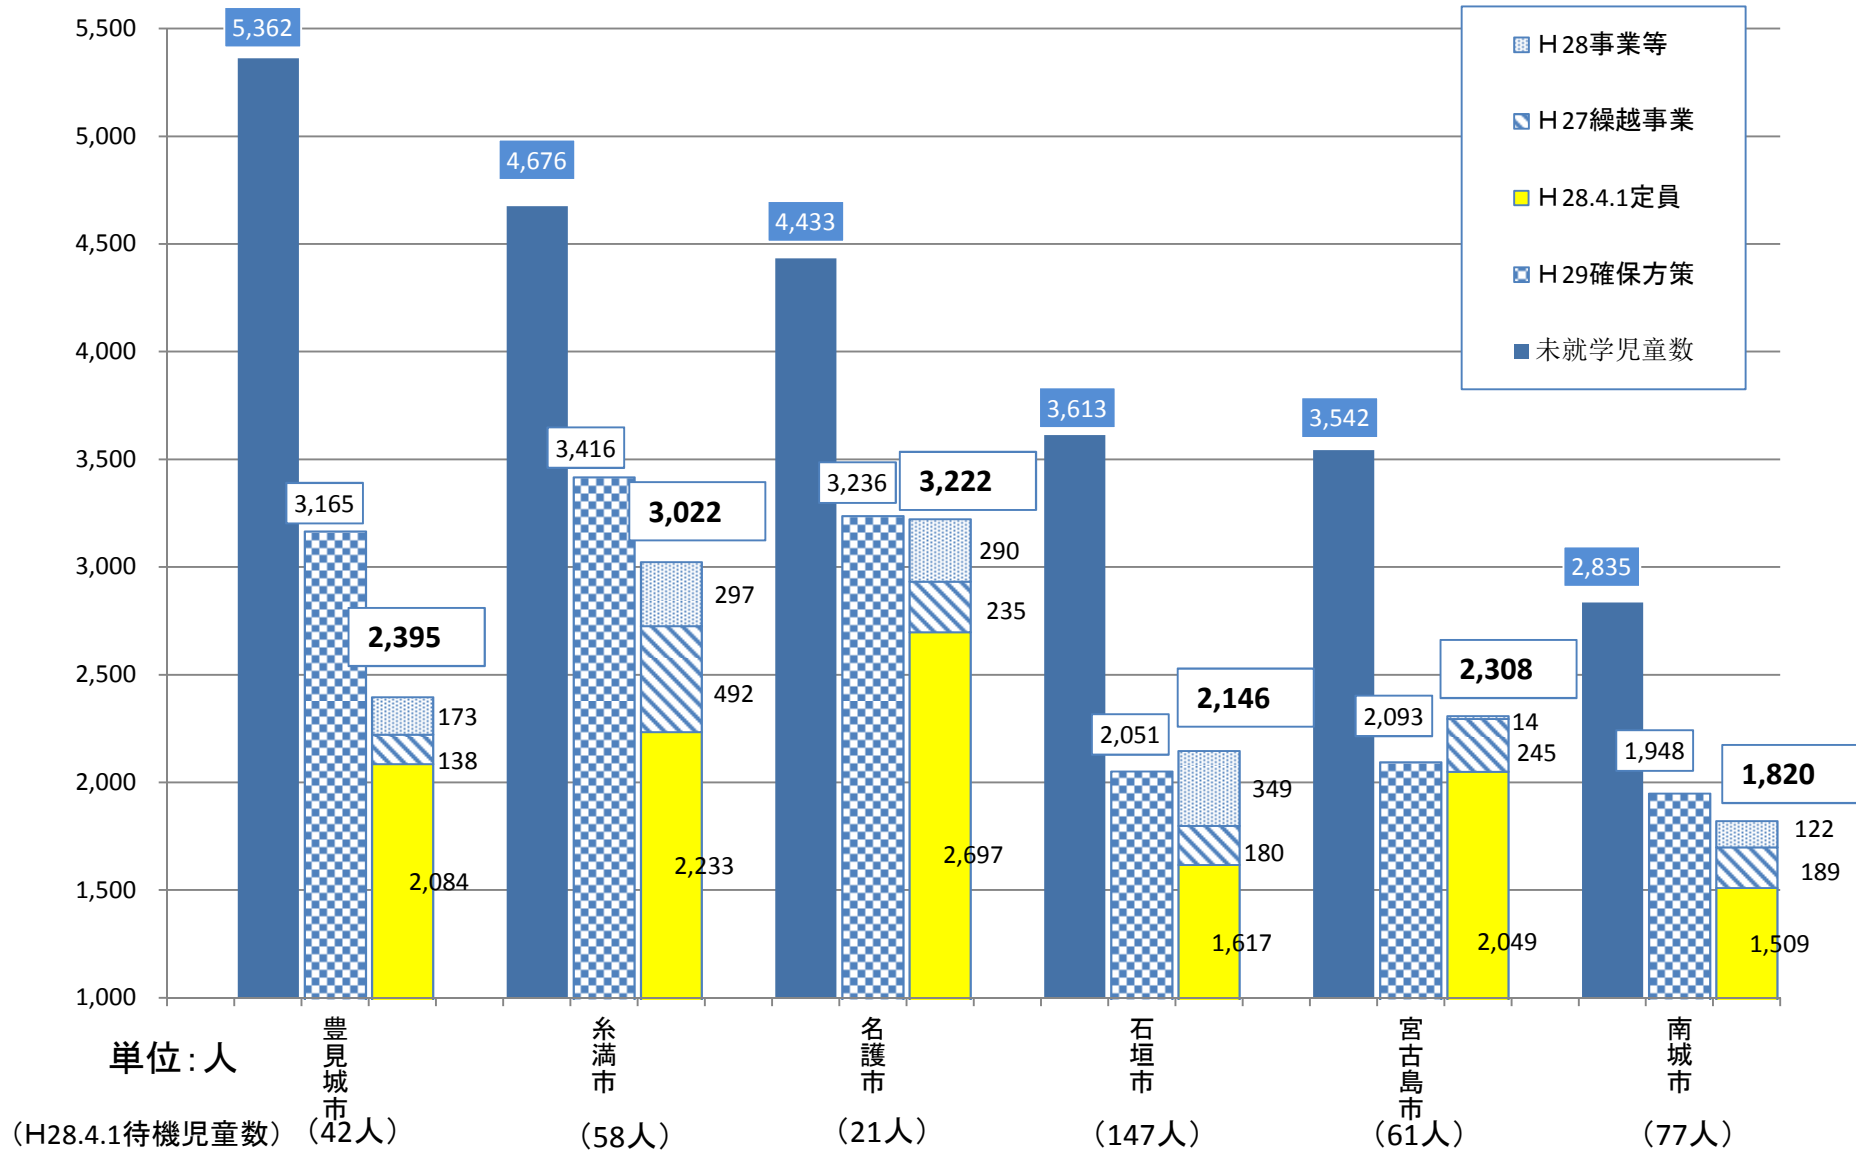

市町村事業計画及び確保方策の進捗状況(未就学児童7,000人以下の市部)

※未就学児童数については、H28.4.1時点