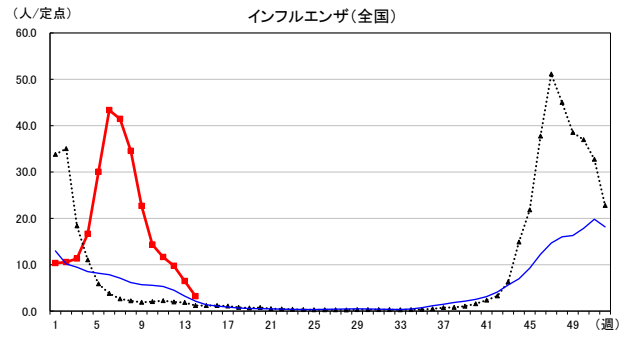

2026年 週別定点当たり報告数

〔 沖縄県: 2026年第14週現在
 全国: 2026年第14週現在 〕

— 2026年 ···· 2025年 — 過去5年間の平均※1
 — 2024年※2 — 2023年※2

*1過去5年間の平均: 前週、当該週、後週の合計15週の平均
 *2COVID-19のみ

COVID-19の定点による報告は2023年第19週より

2026年 週別定点当たり報告数

沖縄県: 2026年第14週現在
 全国: 2026年第14週現在

— 2026年 ··· 2025年 — 過去5年間の平均※1
 — 2024年※2 — 2023年※2

*1過去5年間の平均: 前週、当該週、後週の合計15週の平均
 *2COVID-19のみ

2026年 週別定点当たり報告数

沖縄県: 2026年第14週現在
 全国: 2026年第14週現在

— 2026年 — 2025年 — 過去5年間の平均※1
 — 2024年※2 — 2023年※2

*1過去5年間の平均: 前週、当該週、後週の合計15週の平均
 *2COVID-19のみ