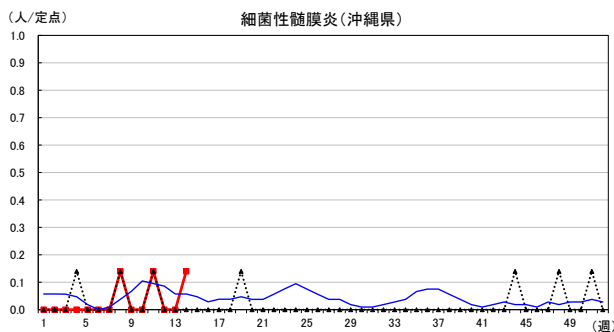

2026年 週別定点当たり報告数

〔 沖縄県: 2026年第14週現在
 全国: 2026年第14週現在 〕

— 2026年 ···· 2025年 — 過去5年間の平均※1
 — 2024年※2 — 2023年※2

*1過去5年間の平均: 前週、当該週、後週の合計15週の平均
 *2COVID-19のみ

COVID-19の定点による報告は2023年第19週より

2026年 週別定点当たり報告数

沖縄県: 2026年第14週現在
 全国: 2026年第14週現在

— 2026年 ··· 2025年 — 過去5年間の平均※1
 — 2024年※2 — 2023年※2

*1過去5年間の平均: 前週、当該週、後週の合計15週の平均
 *2COVID-19のみ

2026年 週別定点当たり報告数

沖縄県: 2026年第14週現在
 全国: 2026年第14週現在

— 2026年 — 2025年 — 過去5年間の平均※1
 — 2024年※2 — 2023年※2

*1過去5年間の平均: 前週、当該週、後週の合計15週の平均
 *2COVID-19のみ

2026年 週別定点当たり報告数

沖縄県: 2026年第14週現在
 全国: 2026年第14週現在

— 2026年 — 2025年 — 過去5年間の平均※1
 — 2024年※2 — 2023年※2

*1過去5年間の平均: 前週、当該週、後週の合計15週の平均
 *2COVID-19のみ