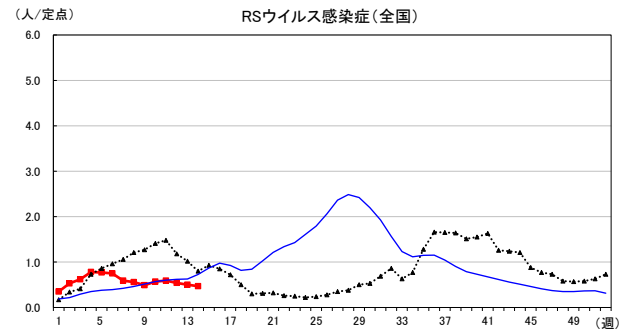

2026年 週別定点当たり報告数

〔 沖縄県: 2026年第14週現在
 全国: 2026年第14週現在 〕

— 2026年 ···· 2025年 — 過去5年間の平均※1
 — 2024年※2 — 2023年※2

*1過去5年間の平均: 前週、当該週、後週の合計15週の平均
 *2COVID-19のみ

COVID-19の定点による報告は2023年第19週より

2026年 週別定点当たり報告数

沖縄県: 2026年第14週現在
 全国: 2026年第14週現在

— 2026年 ··· 2025年 — 過去5年間の平均※1
 — 2024年※2 — 2023年※2

*1過去5年間の平均: 前週、当該週、後週の合計15週の平均
 *2COVID-19のみ

2026年 週別定点当たり報告数

沖縄県: 2026年第14週現在
 全国: 2026年第14週現在

— 2026年 — 2025年 — 過去5年間の平均※1
 — 2024年※2 — 2023年※2

*1過去5年間の平均: 前週、当該週、後週の合計15週の平均
 *2COVID-19のみ