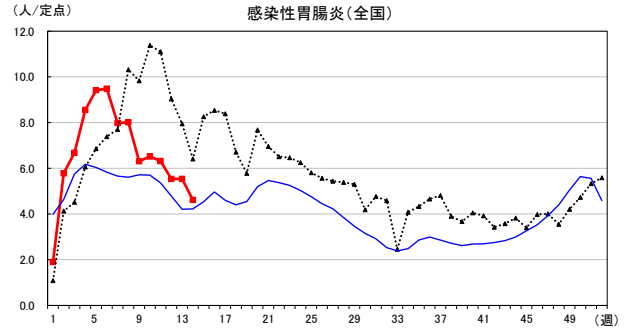

2026年 週別定点当たり報告数

〔 沖縄県: 2026年第14週現在
 全国: 2026年第14週現在 〕

— 2026年 ···· 2025年 — 過去5年間の平均※1
 — 2024年※2 — 2023年※2

*1過去5年間の平均: 前週、当該週、後週の合計15週の平均
 *2COVID-19のみ

COVID-19の定点による報告は2023年第19週より

2026年 週別定点当たり報告数

沖縄県: 2026年第14週現在
 全国: 2026年第14週現在

— 2026年 ··· 2025年 — 過去5年間の平均※1
 — 2024年※2 — 2023年※2

*1過去5年間の平均: 前週、当該週、後週の合計15週の平均
 *2COVID-19のみ

2026年 週別定点当たり報告数

沖縄県: 2026年第14週現在
 全国: 2026年第14週現在

— 2026年 — 2025年 — 過去5年間の平均※1
 — 2024年※2 — 2023年※2

*1過去5年間の平均: 前週、当該週、後週の合計15週の平均
 *2COVID-19のみ