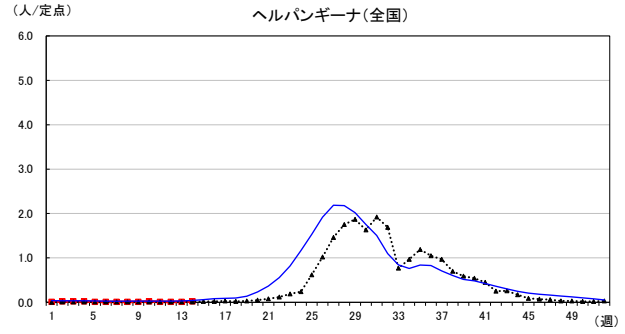

— 2026年 ··· 2025年 — 過去5年間の平均※1
 — 2024年※2 — 2023年※2

*1過去5年間の平均: 前週、当該週、後週の合計15週の平均
 *2COVID-19のみ

2026年 週別定点当たり報告数

沖縄県: 2026年第14週現在
 全国: 2026年第14週現在

— 2026年 — 2025年 — 過去5年間の平均※1
 — 2024年※2 — 2023年※2

*1過去5年間の平均: 前週、当該週、後週の合計15週の平均
 *2COVID-19のみ

2026年 週別定点当たり報告数

沖縄県: 2026年第14週現在
 全国: 2026年第14週現在

— 2026年 — 2025年 — 過去5年間の平均※1
 — 2024年※2 — 2023年※2

*1過去5年間の平均: 前週、当該週、後週の合計15週の平均
 *2COVID-19のみ