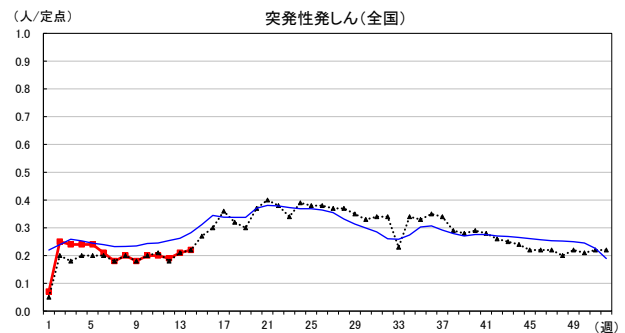

2026年 週別定点当たり報告数

〔 沖縄県: 2026年第14週現在
 全国: 2026年第14週現在 〕

— 2026年 ···· 2025年 — 過去5年間の平均※1
 — 2024年※2 — 2023年※2

*1過去5年間の平均: 前週、当該週、後週の合計15週の平均
 *2COVID-19のみ

COVID-19の定点による報告は2023年第19週より

2026年 週別定点当たり報告数

沖縄県: 2026年第14週現在
 全国: 2026年第14週現在

— 2026年 ··· 2025年 — 過去5年間の平均※1
 — 2024年※2 — 2023年※2

*1過去5年間の平均: 前週、当該週、後週の合計15週の平均
 *2COVID-19のみ

2026年 週別定点当たり報告数

沖縄県: 2026年第14週現在
 全国: 2026年第14週現在

— 2026年 — 2025年 — 過去5年間の平均※1
 — 2024年※2 — 2023年※2

*1過去5年間の平均: 前週、当該週、後週の合計15週の平均
 *2COVID-19のみ