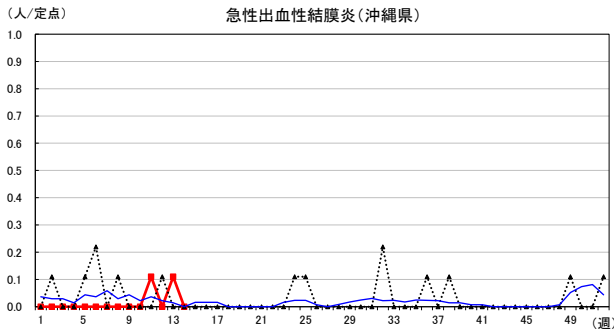

2026年 週別定点当たり報告数

〔 沖縄県: 2026年第14週現在
 全国: 2026年第14週現在 〕

— 2026年 ···· 2025年 — 過去5年間の平均※1
 — 2024年※2 — 2023年※2

*1過去5年間の平均: 前週、当該週、後週の合計15週の平均
 *2COVID-19のみ

COVID-19の定点による報告は2023年第19週より

2026年 週別定点当たり報告数

沖縄県: 2026年第14週現在
 全国: 2026年第14週現在

— 2026年 ··· 2025年 — 過去5年間の平均※1
 — 2024年※2 — 2023年※2

*1過去5年間の平均: 前週、当該週、後週の合計15週の平均
 *2COVID-19のみ

2026年 週別定点当たり報告数

沖縄県: 2026年第14週現在
 全国: 2026年第14週現在

— 2026年 — 2025年 — 過去5年間の平均※1
 — 2024年※2 — 2023年※2

*1過去5年間の平均: 前週、当該週、後週の合計15週の平均
 *2COVID-19のみ

2026年 週別定点当たり報告数

沖縄県: 2026年第14週現在
 全国: 2026年第14週現在

— 2026年 — 2025年 — 過去5年間の平均※1
 — 2024年※2 — 2023年※2

*1過去5年間の平均: 前週、当該週、後週の合計15週の平均
 *2COVID-19のみ