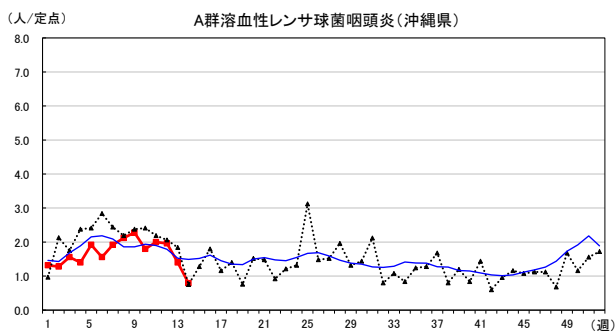

2026年 週別定点当たり報告数

〔 沖縄県: 2026年第14週現在
 全国: 2026年第14週現在 〕

— 2026年 ···· 2025年 — 過去5年間の平均※1
 — 2024年※2 — 2023年※2

*1過去5年間の平均: 前週、当該週、後週の合計15週の平均
 *2COVID-19のみ

COVID-19の定点による報告は2023年第19週より

2026年 週別定点当たり報告数

沖縄県: 2026年第14週現在
 全国: 2026年第14週現在

— 2026年 ··· 2025年 — 過去5年間の平均※1
 — 2024年※2 — 2023年※2

*1過去5年間の平均: 前週、当該週、後週の合計15週の平均
 *2COVID-19のみ

2026年 週別定点当たり報告数

沖縄県: 2026年第14週現在
 全国: 2026年第14週現在

— 2026年 — 2025年 — 過去5年間の平均※1
 — 2024年※2 — 2023年※2

*1過去5年間の平均: 前週、当該週、後週の合計15週の平均
 *2COVID-19のみ

2026年 週別定点当たり報告数

沖縄県: 2026年第14週現在
 全国: 2026年第14週現在

— 2026年 — 2025年 — 過去5年間の平均※1
 — 2024年※2 — 2023年※2

*1過去5年間の平均: 前週、当該週、後週の合計15週の平均
 *2COVID-19のみ