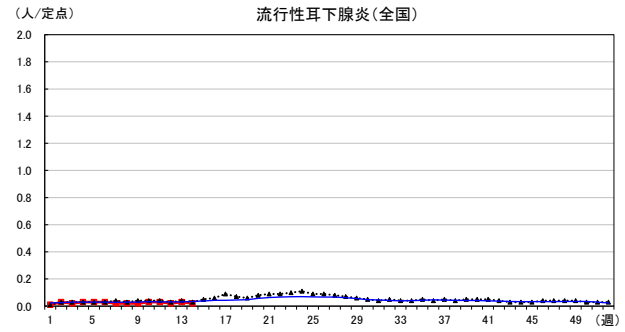

2026年 週別定点当たり報告数

〔 沖縄県: 2026年第14週現在
 全国: 2026年第14週現在 〕

— 2026年 ···· 2025年 — 過去5年間の平均※1
 — 2024年※2 — 2023年※2

*1過去5年間の平均: 前週、当該週、後週の合計15週の平均
 *2COVID-19のみ

COVID-19の定点による報告は2023年第19週より

2026年 週別定点当たり報告数

沖縄県: 2026年第14週現在
 全国: 2026年第14週現在

— 2026年 ··· 2025年 — 過去5年間の平均※1
 — 2024年※2 — 2023年※2

*1過去5年間の平均: 前週、当該週、後週の合計15週の平均
 *2COVID-19のみ

2026年 週別定点当たり報告数

沖縄県: 2026年第14週現在
 全国: 2026年第14週現在

— 2026年 — 2025年 — 過去5年間の平均※1
 — 2024年※2 — 2023年※2

*1過去5年間の平均: 前週、当該週、後週の合計15週の平均
 *2COVID-19のみ

2026年 週別定点当たり報告数

沖縄県: 2026年第14週現在
 全国: 2026年第14週現在

— 2026年 — 2025年 — 過去5年間の平均※1
 — 2024年※2 — 2023年※2

*1過去5年間の平均: 前週、当該週、後週の合計15週の平均
 *2COVID-19のみ