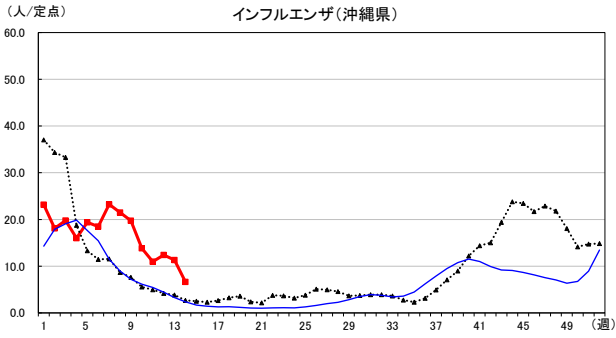

2026年 週別定点当たり報告数

〔 沖縄県: 2026年第14週現在
 全国: 2026年第14週現在 〕

— 2026年 ···· 2025年 — 過去5年間の平均※1
 — 2024年※2 — 2023年※2

*1過去5年間の平均: 前週、当該週、後週の合計15週の平均
 *2COVID-19のみ

COVID-19の定点による報告は2023年第19週より

2026年 週別定点当たり報告数

沖縄県: 2026年第14週現在
 全国: 2026年第14週現在

— 2026年 ··· 2025年 — 過去5年間の平均※1
 — 2024年※2 — 2023年※2

*1過去5年間の平均: 前週、当該週、後週の合計15週の平均
 *2COVID-19のみ

2026年 週別定点当たり報告数

沖縄県: 2026年第14週現在
 全国: 2026年第14週現在

— 2026年 — 2025年 — 過去5年間の平均※1
 — 2024年※2 — 2023年※2

*1過去5年間の平均: 前週、当該週、後週の合計15週の平均
 *2COVID-19のみ