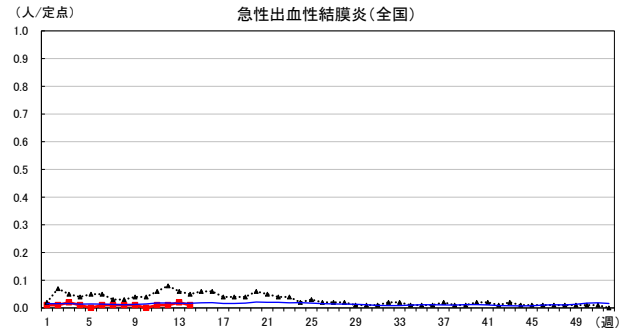

2026年 週別定点当たり報告数

〔 沖縄県: 2026年第14週現在
 全国: 2026年第14週現在 〕

— 2026年 ···· 2025年 — 過去5年間の平均※1
 — 2024年※2 — 2023年※2

*1過去5年間の平均: 前週、当該週、後週の合計15週の平均
 *2COVID-19のみ

COVID-19の定点による報告は2023年第19週より

2026年 週別定点当たり報告数

沖縄県: 2026年第14週現在
 全国: 2026年第14週現在

— 2026年 ··· 2025年 — 過去5年間の平均※1
 — 2024年※2 — 2023年※2

*1過去5年間の平均: 前週、当該週、後週の合計15週の平均
 *2COVID-19のみ

2026年 週別定点当たり報告数

沖縄県: 2026年第14週現在
 全国: 2026年第14週現在

— 2026年 — 2025年 — 過去5年間の平均※1
 — 2024年※2 — 2023年※2

*1過去5年間の平均: 前週、当該週、後週の合計15週の平均
 *2COVID-19のみ

2026年 週別定点当たり報告数

沖縄県: 2026年第14週現在
 全国: 2026年第14週現在

— 2026年 — 2025年 — 過去5年間の平均※1
 — 2024年※2 — 2023年※2

*1過去5年間の平均: 前週、当該週、後週の合計15週の平均
 *2COVID-19のみ