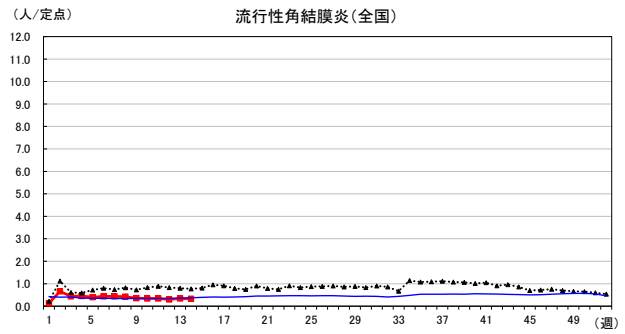

2026年 週別定点当たり報告数

〔 沖縄県: 2026年第14週現在
 全国: 2026年第14週現在 〕

— 2026年 ···· 2025年 — 過去5年間の平均※1
 — 2024年※2 — 2023年※2

*1過去5年間の平均: 前週、当該週、後週の合計15週の平均
 *2COVID-19のみ

COVID-19の定点による報告は2023年第19週より

2026年 週別定点当たり報告数

沖縄県: 2026年第14週現在
 全国: 2026年第14週現在

— 2026年 ··· 2025年 — 過去5年間の平均※1
 — 2024年※2 — 2023年※2

*1過去5年間の平均: 前週、当該週、後週の合計15週の平均
 *2COVID-19のみ

2026年 週別定点当たり報告数

沖縄県: 2026年第14週現在
 全国: 2026年第14週現在

— 2026年 — 2025年 — 過去5年間の平均※1
 — 2024年※2 — 2023年※2

*1過去5年間の平均: 前週、当該週、後週の合計15週の平均
 *2COVID-19のみ

2026年 週別定点当たり報告数

沖縄県: 2026年第14週現在
 全国: 2026年第14週現在

— 2026年 — 2025年 — 過去5年間の平均※1
 — 2024年※2 — 2023年※2

*1過去5年間の平均: 前週、当該週、後週の合計15週の平均
 *2COVID-19のみ