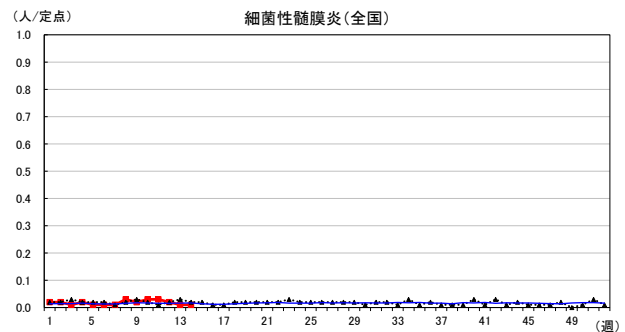

2026年 週別定点当たり報告数

〔 沖縄県: 2026年第14週現在
 全国: 2026年第14週現在 〕

— 2026年 ···· 2025年 — 過去5年間の平均※1
 — 2024年※2 — 2023年※2

*1過去5年間の平均: 前週、当該週、後週の合計15週の平均
 *2COVID-19のみ

COVID-19の定点による報告は2023年第19週より

2026年 週別定点当たり報告数

沖縄県: 2026年第14週現在
 全国: 2026年第14週現在

— 2026年 ··· 2025年 — 過去5年間の平均※1
 — 2024年※2 — 2023年※2

*1過去5年間の平均: 前週、当該週、後週の合計15週の平均
 *2COVID-19のみ

2026年 週別定点当たり報告数

沖縄県: 2026年第14週現在
 全国: 2026年第14週現在

— 2026年 — 2025年 — 過去5年間の平均※1
 — 2024年※2 — 2023年※2

*1過去5年間の平均: 前週、当該週、後週の合計15週の平均
 *2COVID-19のみ

2026年 週別定点当たり報告数

沖縄県: 2026年第14週現在
 全国: 2026年第14週現在

— 2026年 — 2025年 — 過去5年間の平均※1
 — 2024年※2 — 2023年※2

*1過去5年間の平均: 前週、当該週、後週の合計15週の平均
 *2COVID-19のみ