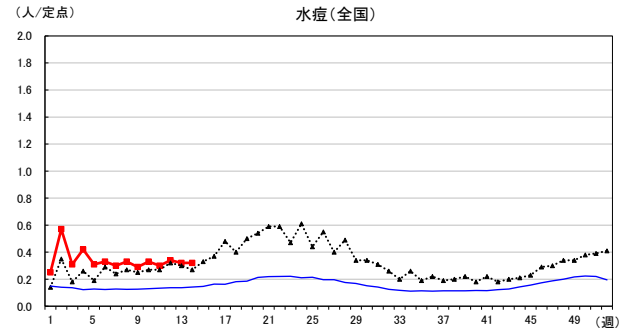

2026年 週別定点当たり報告数

〔 沖縄県: 2026年第14週現在
 全国: 2026年第14週現在 〕

— 2026年 ···· 2025年 — 過去5年間の平均※1
 — 2024年※2 — 2023年※2

*1過去5年間の平均: 前週、当該週、後週の合計15週の平均
 *2COVID-19のみ

COVID-19の定点による報告は2023年第19週より

2026年 週別定点当たり報告数

沖縄県: 2026年第14週現在
 全国: 2026年第14週現在

— 2026年 ··· 2025年 — 過去5年間の平均※1
 — 2024年※2 — 2023年※2

*1過去5年間の平均: 前週、当該週、後週の合計15週の平均
 *2COVID-19のみ

2026年 週別定点当たり報告数

沖縄県: 2026年第14週現在
 全国: 2026年第14週現在

— 2026年 — 2025年 — 過去5年間の平均※1
 — 2024年※2 — 2023年※2

*1過去5年間の平均: 前週、当該週、後週の合計15週の平均
 *2COVID-19のみ