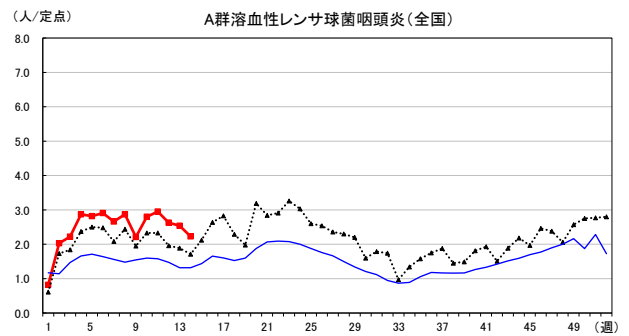

2026年 週別定点当たり報告数

〔 沖縄県: 2026年第14週現在
 全国: 2026年第14週現在 〕

— 2026年 ···· 2025年 — 過去5年間の平均※1
 — 2024年※2 — 2023年※2

*1過去5年間の平均: 前週、当該週、後週の合計15週の平均
 *2COVID-19のみ

COVID-19の定点による報告は2023年第19週より

2026年 週別定点当たり報告数

沖縄県: 2026年第14週現在
 全国: 2026年第14週現在

— 2026年 ··· 2025年 — 過去5年間の平均※1
 — 2024年※2 — 2023年※2

*1過去5年間の平均: 前週、当該週、後週の合計15週の平均
 *2COVID-19のみ

2026年 週別定点当たり報告数

沖縄県: 2026年第14週現在
 全国: 2026年第14週現在

— 2026年 — 2025年 — 過去5年間の平均※1
 — 2024年※2 — 2023年※2

*1過去5年間の平均: 前週、当該週、後週の合計15週の平均
 *2COVID-19のみ