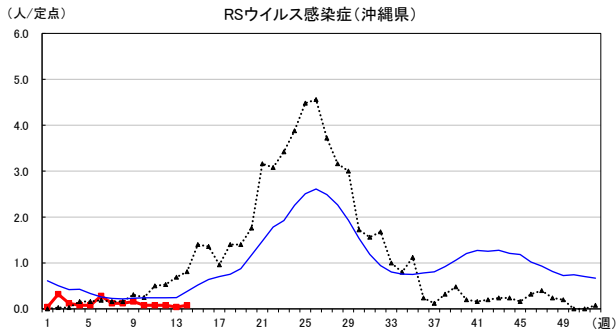

2026年 週別定点当たり報告数

〔 沖縄県: 2026年第14週現在
 全国: 2026年第14週現在 〕

— 2026年 ···· 2025年 — 過去5年間の平均※1
 — 2024年※2 — 2023年※2

*1過去5年間の平均: 前週、当該週、後週の合計15週の平均
 *2COVID-19のみ

COVID-19の定点による報告は2023年第19週より

2026年 週別定点当たり報告数

沖縄県: 2026年第14週現在
 全国: 2026年第14週現在

— 2026年 ··· 2025年 — 過去5年間の平均※1
 — 2024年※2 — 2023年※2

*1過去5年間の平均: 前週、当該週、後週の合計15週の平均
 *2COVID-19のみ

2026年 週別定点当たり報告数

沖縄県: 2026年第14週現在
 全国: 2026年第14週現在

— 2026年 — 2025年 — 過去5年間の平均※1
 — 2024年※2 — 2023年※2

*1過去5年間の平均: 前週、当該週、後週の合計15週の平均
 *2COVID-19のみ