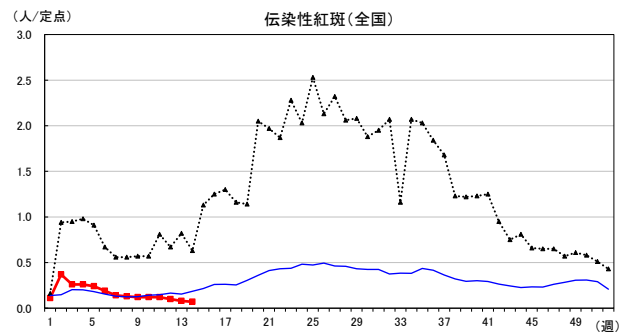

2026年 週別定点当たり報告数

〔 沖縄県: 2026年第14週現在
 全国: 2026年第14週現在 〕

— 2026年 ···· 2025年 — 過去5年間の平均※1
 — 2024年※2 — 2023年※2

*1過去5年間の平均: 前週、当該週、後週の合計15週の平均
 *2COVID-19のみ

COVID-19の定点による報告は2023年第19週より

2026年 週別定点当たり報告数

沖縄県: 2026年第14週現在
 全国: 2026年第14週現在

— 2026年 ··· 2025年 — 過去5年間の平均※1
 — 2024年※2 — 2023年※2

*1過去5年間の平均: 前週、当該週、後週の合計15週の平均
 *2COVID-19のみ

2026年 週別定点当たり報告数

沖縄県: 2026年第14週現在
 全国: 2026年第14週現在

— 2026年 — 2025年 — 過去5年間の平均※1
 — 2024年※2 — 2023年※2

*1過去5年間の平均: 前週、当該週、後週の合計15週の平均
 *2COVID-19のみ