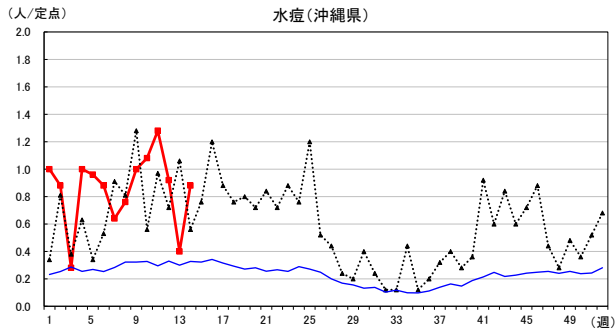

2026年 週別定点当たり報告数

〔 沖縄県: 2026年第14週現在
 全国: 2026年第14週現在 〕

— 2026年 ···· 2025年 — 過去5年間の平均※1
 — 2024年※2 — 2023年※2

*1過去5年間の平均: 前週、当該週、後週の合計15週の平均
 *2COVID-19のみ

COVID-19の定点による報告は2023年第19週より

2026年 週別定点当たり報告数

沖縄県: 2026年第14週現在
 全国: 2026年第14週現在

— 2026年 ··· 2025年 — 過去5年間の平均※1
 — 2024年※2 — 2023年※2

*1過去5年間の平均: 前週、当該週、後週の合計15週の平均
 *2COVID-19のみ

2026年 週別定点当たり報告数

沖縄県: 2026年第14週現在
 全国: 2026年第14週現在

— 2026年 — 2025年 — 過去5年間の平均※1
 — 2024年※2 — 2023年※2

*1過去5年間の平均: 前週、当該週、後週の合計15週の平均
 *2COVID-19のみ

2026年 週別定点当たり報告数

沖縄県: 2026年第14週現在
 全国: 2026年第14週現在

— 2026年 — 2025年 — 過去5年間の平均※1
 — 2024年※2 — 2023年※2

*1過去5年間の平均: 前週、当該週、後週の合計15週の平均
 *2COVID-19のみ