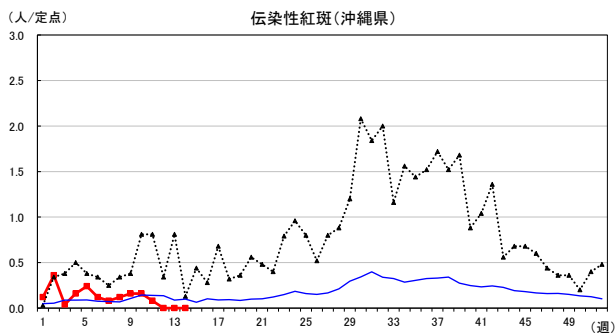

2026年 週別定点当たり報告数

〔 沖縄県: 2026年第14週現在
 全国: 2026年第14週現在 〕

— 2026年 ···· 2025年 — 過去5年間の平均※1
 — 2024年※2 — 2023年※2

*1過去5年間の平均: 前週、当該週、後週の合計15週の平均
 *2COVID-19のみ

COVID-19の定点による報告は2023年第19週より

2026年 週別定点当たり報告数

沖縄県: 2026年第14週現在
 全国: 2026年第14週現在

— 2026年 ··· 2025年 — 過去5年間の平均※1
 — 2024年※2 — 2023年※2

*1過去5年間の平均: 前週、当該週、後週の合計15週の平均
 *2COVID-19のみ

2026年 週別定点当たり報告数

沖縄県: 2026年第14週現在
 全国: 2026年第14週現在

— 2026年 — 2025年 — 過去5年間の平均※1
 — 2024年※2 — 2023年※2

*1過去5年間の平均: 前週、当該週、後週の合計15週の平均
 *2COVID-19のみ