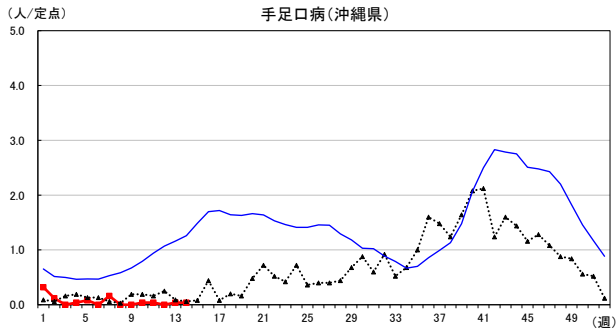

2026年 週別定点当たり報告数

〔 沖縄県: 2026年第14週現在
 全国: 2026年第14週現在 〕

— 2026年 ···· 2025年 — 過去5年間の平均※1
 — 2024年※2 — 2023年※2

*1過去5年間の平均: 前週、当該週、後週の合計15週の平均
 *2COVID-19のみ

COVID-19の定点による報告は2023年第19週より

2026年 週別定点当たり報告数

沖縄県: 2026年第14週現在
 全国: 2026年第14週現在

— 2026年 ··· 2025年 — 過去5年間の平均※1
 — 2024年※2 — 2023年※2

*1過去5年間の平均: 前週、当該週、後週の合計15週の平均
 *2COVID-19のみ

2026年 週別定点当たり報告数

沖縄県: 2026年第14週現在
 全国: 2026年第14週現在

— 2026年 — 2025年 — 過去5年間の平均※1
 — 2024年※2 — 2023年※2

*1過去5年間の平均: 前週、当該週、後週の合計15週の平均
 *2COVID-19のみ

2026年 週別定点当たり報告数

沖縄県: 2026年第14週現在
 全国: 2026年第14週現在

— 2026年 — 2025年 — 過去5年間の平均※1
 — 2024年※2 — 2023年※2

*1過去5年間の平均: 前週、当該週、後週の合計15週の平均
 *2COVID-19のみ