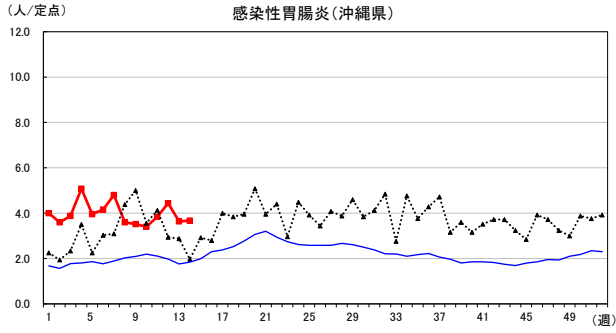

2026年 週別定点当たり報告数

〔 沖縄県: 2026年第14週現在
 全国: 2026年第14週現在 〕

— 2026年 ···· 2025年 — 過去5年間の平均※1
 — 2024年※2 — 2023年※2

*1過去5年間の平均: 前週、当該週、後週の合計15週の平均
 *2COVID-19のみ

COVID-19の定点による報告は2023年第19週より

2026年 週別定点当たり報告数

沖縄県: 2026年第14週現在
 全国: 2026年第14週現在

— 2026年 ··· 2025年 — 過去5年間の平均※1
 — 2024年※2 — 2023年※2

*1過去5年間の平均: 前週、当該週、後週の合計15週の平均
 *2COVID-19のみ

2026年 週別定点当たり報告数

沖縄県: 2026年第14週現在
 全国: 2026年第14週現在

— 2026年 — 2025年 — 過去5年間の平均※1
 — 2024年※2 — 2023年※2

*1過去5年間の平均: 前週、当該週、後週の合計15週の平均
 *2COVID-19のみ