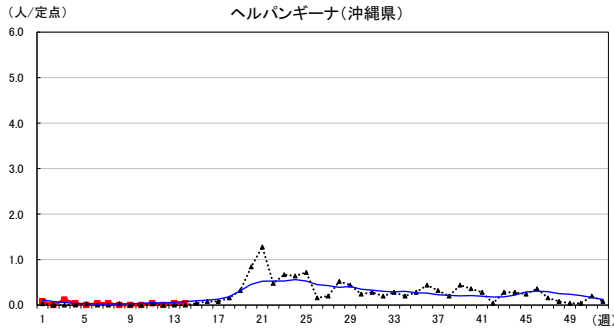

2026年 週別定点当たり報告数

〔 沖縄県: 2026年第14週現在
 全国: 2026年第14週現在 〕

— 2026年 ···· 2025年 — 過去5年間の平均※1
 — 2024年※2 — 2023年※2

*1過去5年間の平均: 前週、当該週、後週の合計15週の平均
 *2COVID-19のみ

COVID-19の定点による報告は2023年第19週より

2026年 週別定点当たり報告数

沖縄県: 2026年第14週現在
 全国: 2026年第14週現在

— 2026年 ··· 2025年 — 過去5年間の平均※1
 — 2024年※2 — 2023年※2

*1過去5年間の平均: 前週、当該週、後週の合計15週の平均
 *2COVID-19のみ

2026年 週別定点当たり報告数

沖縄県: 2026年第14週現在
 全国: 2026年第14週現在

— 2026年 — 2025年 — 過去5年間の平均※1
 — 2024年※2 — 2023年※2

*1過去5年間の平均: 前週、当該週、後週の合計15週の平均
 *2COVID-19のみ

2026年 週別定点当たり報告数

沖縄県: 2026年第14週現在
 全国: 2026年第14週現在

— 2026年 — 2025年 — 過去5年間の平均※1
 — 2024年※2 — 2023年※2

*1過去5年間の平均: 前週、当該週、後週の合計15週の平均
 *2COVID-19のみ