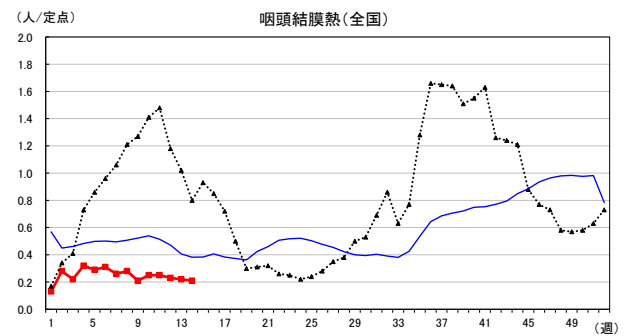

2026年 週別定点当たり報告数

〔 沖縄県: 2026年第14週現在
 全国: 2026年第14週現在 〕

— 2026年 ···· 2025年 — 過去5年間の平均※1
 — 2024年※2 — 2023年※2

*1過去5年間の平均: 前週、当該週、後週の合計15週の平均
 *2COVID-19のみ

COVID-19の定点による報告は2023年第19週より

2026年 週別定点当たり報告数

沖縄県: 2026年第14週現在
 全国: 2026年第14週現在

— 2026年 ··· 2025年 — 過去5年間の平均※1
 — 2024年※2 — 2023年※2

*1過去5年間の平均: 前週、当該週、後週の合計15週の平均
 *2COVID-19のみ

2026年 週別定点当たり報告数

沖縄県: 2026年第14週現在
 全国: 2026年第14週現在

— 2026年 — 2025年 — 過去5年間の平均※1
 — 2024年※2 — 2023年※2

*1過去5年間の平均: 前週、当該週、後週の合計15週の平均
 *2COVID-19のみ

2026年 週別定点当たり報告数

沖縄県: 2026年第14週現在
 全国: 2026年第14週現在

— 2026年 — 2025年 — 過去5年間の平均※1
 — 2024年※2 — 2023年※2

*1過去5年間の平均: 前週、当該週、後週の合計15週の平均
 *2COVID-19のみ