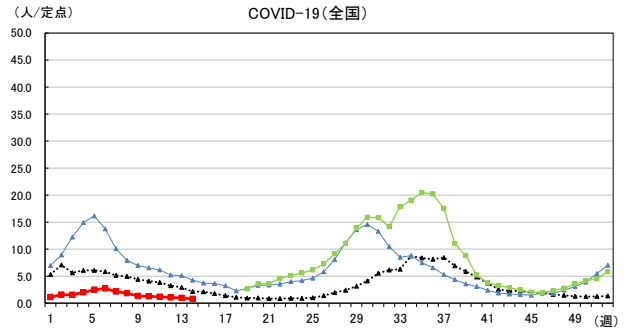

2026年 週別定点当たり報告数

〔 沖縄県: 2026年第14週現在
 全国: 2026年第14週現在 〕

— 2026年 ···· 2025年 — 過去5年間の平均※1
 — 2024年※2 — 2023年※2

*1過去5年間の平均: 前週、当該週、後週の合計15週の平均
 *2COVID-19のみ

COVID-19の定点による報告は2023年第19週より

2026年 週別定点当たり報告数

沖縄県: 2026年第14週現在
 全国: 2026年第14週現在

— 2026年 ··· 2025年 — 過去5年間の平均※1
 — 2024年※2 — 2023年※2

*1過去5年間の平均: 前週、当該週、後週の合計15週の平均
 *2COVID-19のみ

2026年 週別定点当たり報告数

沖縄県: 2026年第14週現在
 全国: 2026年第14週現在

— 2026年 — 2025年 — 過去5年間の平均※1
 — 2024年※2 — 2023年※2

*1過去5年間の平均: 前週、当該週、後週の合計15週の平均
 *2COVID-19のみ