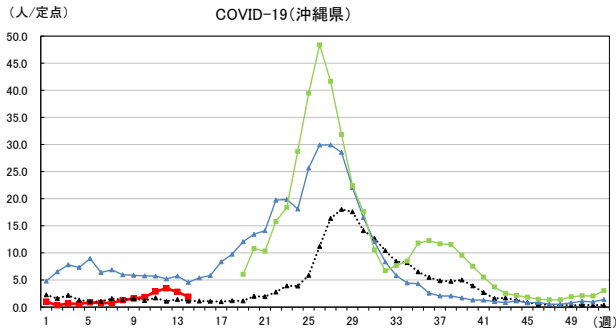

2026年 週別定点当たり報告数

〔 沖縄県: 2026年第14週現在
 全国: 2026年第14週現在 〕

— 2026年 ···· 2025年 — 過去5年間の平均※1
 — 2024年※2 — 2023年※2

*1過去5年間の平均: 前週、当該週、後週の合計15週の平均
 *2COVID-19のみ

COVID-19の定点による報告は2023年第19週より

2026年 週別定点当たり報告数

沖縄県: 2026年第14週現在
 全国: 2026年第14週現在

— 2026年 ··· 2025年 — 過去5年間の平均※1
 — 2024年※2 — 2023年※2

*1過去5年間の平均: 前週、当該週、後週の合計15週の平均
 *2COVID-19のみ

2026年 週別定点当たり報告数

沖縄県: 2026年第14週現在
 全国: 2026年第14週現在

— 2026年 — 2025年 — 過去5年間の平均※1
 — 2024年※2 — 2023年※2

*1過去5年間の平均: 前週、当該週、後週の合計15週の平均
 *2COVID-19のみ