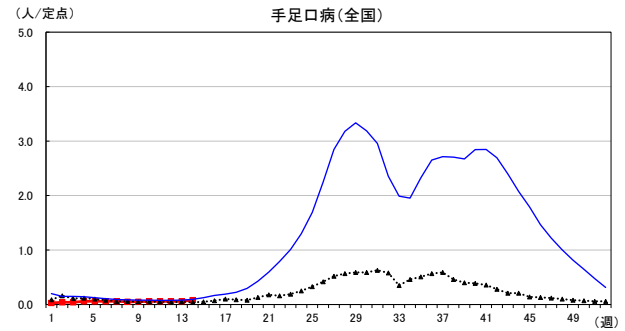

2026年 週別定点当たり報告数

〔 沖縄県: 2026年第14週現在
 全国: 2026年第14週現在 〕

— 2026年 ···· 2025年 — 過去5年間の平均※1
 — 2024年※2 — 2023年※2

*1過去5年間の平均: 前週、当該週、後週の合計15週の平均
 *2COVID-19のみ

COVID-19の定点による報告は2023年第19週より

2026年 週別定点当たり報告数

沖縄県: 2026年第14週現在
 全国: 2026年第14週現在

— 2026年 ··· 2025年 — 過去5年間の平均※1
 — 2024年※2 — 2023年※2

*1過去5年間の平均: 前週、当該週、後週の合計15週の平均
 *2COVID-19のみ

2026年 週別定点当たり報告数

沖縄県: 2026年第14週現在
 全国: 2026年第14週現在

— 2026年 — 2025年 — 過去5年間の平均※1
 — 2024年※2 — 2023年※2

*1過去5年間の平均: 前週、当該週、後週の合計15週の平均
 *2COVID-19のみ