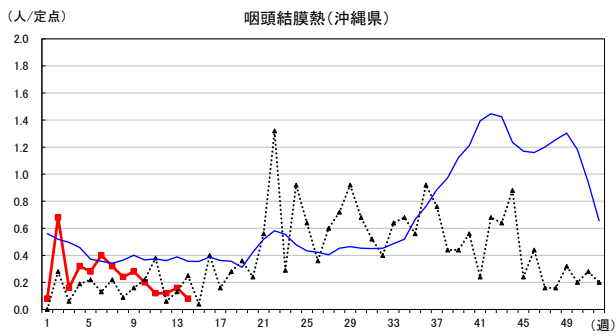

2026年 週別定点当たり報告数

〔 沖縄県: 2026年第14週現在
 全国: 2026年第14週現在 〕

— 2026年 ···· 2025年 — 過去5年間の平均※1
 — 2024年※2 — 2023年※2

*1過去5年間の平均: 前週、当該週、後週の合計15週の平均
 *2COVID-19のみ

COVID-19の定点による報告は2023年第19週より

2026年 週別定点当たり報告数

沖縄県: 2026年第14週現在
 全国: 2026年第14週現在

— 2026年 ··· 2025年 — 過去5年間の平均※1
 — 2024年※2 — 2023年※2

*1過去5年間の平均: 前週、当該週、後週の合計15週の平均
 *2COVID-19のみ

2026年 週別定点当たり報告数

沖縄県: 2026年第14週現在
 全国: 2026年第14週現在

— 2026年 — 2025年 — 過去5年間の平均※1
 — 2024年※2 — 2023年※2

*1過去5年間の平均: 前週、当該週、後週の合計15週の平均
 *2COVID-19のみ

2026年 週別定点当たり報告数

沖縄県: 2026年第14週現在
 全国: 2026年第14週現在

— 2026年 — 2025年 — 過去5年間の平均※1
 — 2024年※2 — 2023年※2

*1過去5年間の平均: 前週、当該週、後週の合計15週の平均
 *2COVID-19のみ