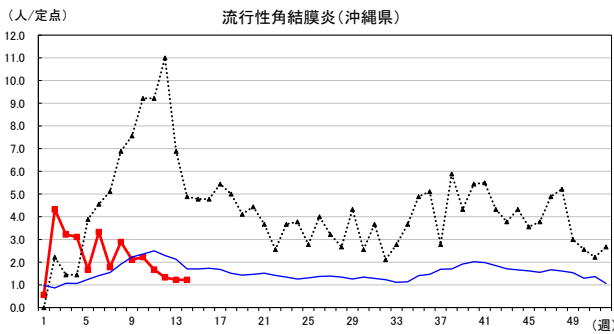

2026年 週別定点当たり報告数

〔 沖縄県: 2026年第14週現在
 全国: 2026年第14週現在 〕

— 2026年 ···· 2025年 — 過去5年間の平均※1
 — 2024年※2 — 2023年※2

*1過去5年間の平均: 前週、当該週、後週の合計15週の平均
 *2COVID-19のみ

COVID-19の定点による報告は2023年第19週より

2026年 週別定点当たり報告数

沖縄県: 2026年第14週現在
 全国: 2026年第14週現在

— 2026年 ··· 2025年 — 過去5年間の平均※1
 — 2024年※2 — 2023年※2

*1過去5年間の平均: 前週、当該週、後週の合計15週の平均
 *2COVID-19のみ

2026年 週別定点当たり報告数

沖縄県: 2026年第14週現在
 全国: 2026年第14週現在

— 2026年 — 2025年 — 過去5年間の平均※1
 — 2024年※2 — 2023年※2

*1過去5年間の平均: 前週、当該週、後週の合計15週の平均
 *2COVID-19のみ

2026年 週別定点当たり報告数

沖縄県: 2026年第14週現在
 全国: 2026年第14週現在

— 2026年 — 2025年 — 過去5年間の平均※1
 — 2024年※2 — 2023年※2

*1過去5年間の平均: 前週、当該週、後週の合計15週の平均
 *2COVID-19のみ