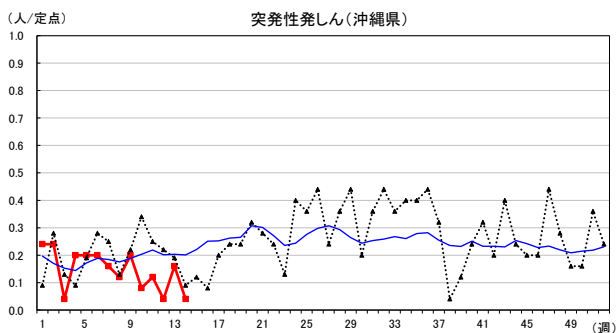

2026年 週別定点当たり報告数

〔 沖縄県: 2026年第14週現在
 全国: 2026年第14週現在 〕

— 2026年 ···· 2025年 — 過去5年間の平均※1
 — 2024年※2 — 2023年※2

*1過去5年間の平均: 前週、当該週、後週の合計15週の平均
 *2COVID-19のみ

COVID-19の定点による報告は2023年第19週より

2026年 週別定点当たり報告数

沖縄県: 2026年第14週現在
 全国: 2026年第14週現在

— 2026年 ··· 2025年 — 過去5年間の平均※1
 — 2024年※2 — 2023年※2

*1過去5年間の平均: 前週、当該週、後週の合計15週の平均
 *2COVID-19のみ

2026年 週別定点当たり報告数

沖縄県: 2026年第14週現在
 全国: 2026年第14週現在

— 2026年 — 2025年 — 過去5年間の平均※1
 — 2024年※2 — 2023年※2

*1過去5年間の平均: 前週、当該週、後週の合計15週の平均
 *2COVID-19のみ

2026年 週別定点当たり報告数

沖縄県: 2026年第14週現在
 全国: 2026年第14週現在

— 2026年 — 2025年 — 過去5年間の平均※1
 — 2024年※2 — 2023年※2

*1過去5年間の平均: 前週、当該週、後週の合計15週の平均
 *2COVID-19のみ