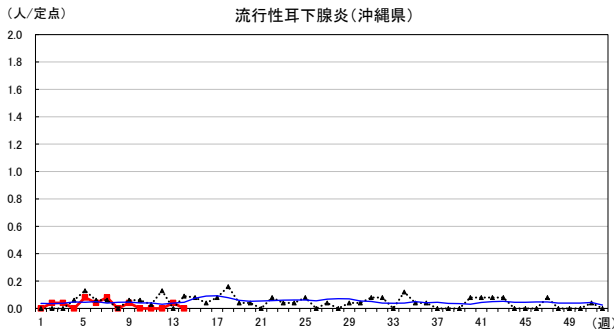

2026年 週別定点当たり報告数

〔 沖縄県: 2026年第14週現在
 全国: 2026年第14週現在 〕

— 2026年 ···· 2025年 — 過去5年間の平均※1
 — 2024年※2 — 2023年※2

*1過去5年間の平均: 前週、当該週、後週の合計15週の平均
 *2COVID-19のみ

COVID-19の定点による報告は2023年第19週より

2026年 週別定点当たり報告数

沖縄県: 2026年第14週現在
 全国: 2026年第14週現在

— 2026年 ··· 2025年 — 過去5年間の平均※1
 — 2024年※2 — 2023年※2

*1過去5年間の平均: 前週、当該週、後週の合計15週の平均
 *2COVID-19のみ

2026年 週別定点当たり報告数

沖縄県: 2026年第14週現在
 全国: 2026年第14週現在

— 2026年 — 2025年 — 過去5年間の平均※1
 — 2024年※2 — 2023年※2

*1過去5年間の平均: 前週、当該週、後週の合計15週の平均
 *2COVID-19のみ

2026年 週別定点当たり報告数

沖縄県: 2026年第14週現在
 全国: 2026年第14週現在

— 2026年 — 2025年 — 過去5年間の平均※1
 — 2024年※2 — 2023年※2

*1過去5年間の平均: 前週、当該週、後週の合計15週の平均
 *2COVID-19のみ