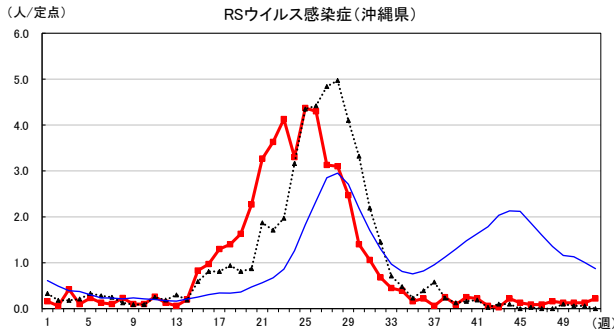

2024年 週別定点当たり報告数

沖縄県: 2024年第52週現在
 全国: 2024年第52週現在

— 2024年 - - - 2023年 — 過去5年間の平均※1

※1過去5年間の平均: 前週、当該週、後週の合計15週の平均

COVID-19の定点による報告は2023年第19週より

2024年 週別定点当たり報告数

沖縄県: 2024年第52週現在
 全国: 2024年第52週現在

— 2024年 - - - 2023年 — 過去5年間の平均※1

※1過去5年間の平均: 前週、当該週、後週の合計15週の平均

2024年 週別定点当たり報告数

沖縄県: 2024年第52週現在
 全国: 2024年第52週現在

— 2024年 - - - 2023年 — 過去5年間の平均※1

※1過去5年間の平均: 前週、当該週、後週の合計15週の平均

2024年 週別定点当たり報告数

沖縄県: 2024年第52週現在
 全国: 2024年第52週現在

— 2024年 - - - 2023年 — 過去5年間の平均※1

*1過去5年間の平均: 前週、当該週、後週の合計15週の平均