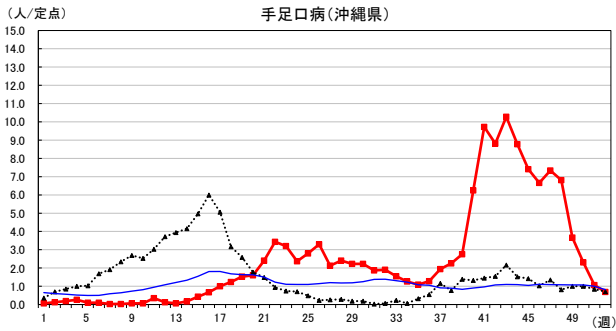

2024年 週別定点当たり報告数

沖縄県: 2024年第52週現在
 全国: 2024年第52週現在

— 2024年 - - - 2023年 — 過去5年間の平均※1

※1過去5年間の平均: 前週、当該週、後週の合計15週の平均

COVID-19の定点による報告は2023年第19週より

2024年 週別定点当たり報告数

沖縄県: 2024年第52週現在
 全国: 2024年第52週現在

— 2024年 - - - 2023年 — 過去5年間の平均※1

※1過去5年間の平均: 前週、当該週、後週の合計15週の平均

2024年 週別定点当たり報告数

沖縄県: 2024年第52週現在
 全国: 2024年第52週現在

— 2024年 - - - 2023年 — 過去5年間の平均※1

※1過去5年間の平均: 前週、当該週、後週の合計15週の平均

2024年 週別定点当たり報告数

沖縄県: 2024年第52週現在
 全国: 2024年第52週現在

— 2024年 - - - 2023年 — 過去5年間の平均※1

*1過去5年間の平均: 前週、当該週、後週の合計15週の平均