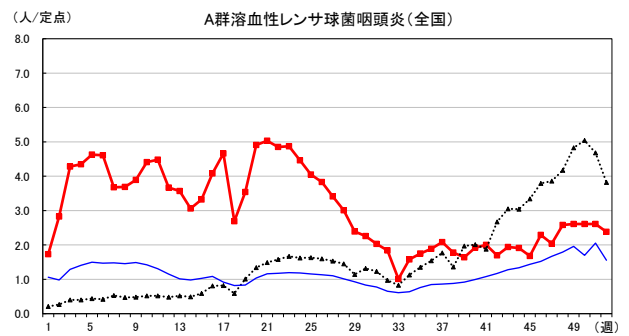

2024年 週別定点当たり報告数

沖縄県: 2024年第52週現在
 全国: 2024年第52週現在

— 2024年 - - - 2023年 — 過去5年間の平均※1

※1過去5年間の平均: 前週、当該週、後週の合計15週の平均

COVID-19の定点による報告は2023年第19週より

2024年 週別定点当たり報告数

沖縄県: 2024年第52週現在
 全国: 2024年第52週現在

— 2024年 - - - 2023年 — 過去5年間の平均※1

※1過去5年間の平均: 前週、当該週、後週の合計15週の平均

2024年 週別定点当たり報告数

沖縄県: 2024年第52週現在
 全国: 2024年第52週現在

— 2024年 - - - 2023年 — 過去5年間の平均※1

※1過去5年間の平均: 前週、当該週、後週の合計15週の平均

2024年 週別定点当たり報告数

沖縄県: 2024年第52週現在
 全国: 2024年第52週現在

— 2024年 - - - 2023年 — 過去5年間の平均※1

*1過去5年間の平均: 前週、当該週、後週の合計15週の平均