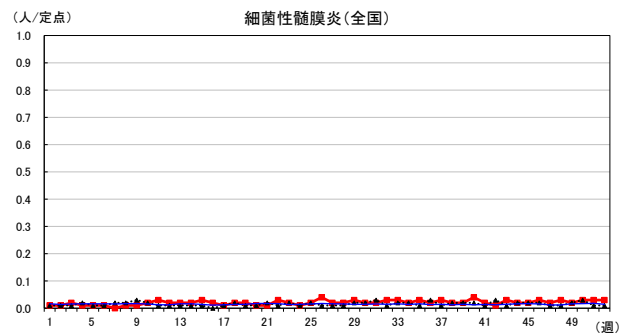

2024年 週別定点当たり報告数

沖縄県: 2024年第52週現在
 全国: 2024年第52週現在

— 2024年 - - - 2023年 — 過去5年間の平均※1

※1過去5年間の平均: 前週、当該週、後週の合計15週の平均

COVID-19の定点による報告は2023年第19週より

2024年 週別定点当たり報告数

沖縄県: 2024年第52週現在
 全国: 2024年第52週現在

— 2024年 - - - 2023年 — 過去5年間の平均※1

※1過去5年間の平均: 前週、当該週、後週の合計15週の平均

2024年 週別定点当たり報告数

沖縄県: 2024年第52週現在
 全国: 2024年第52週現在

— 2024年 - - - 2023年 — 過去5年間の平均※1

※1過去5年間の平均: 前週、当該週、後週の合計15週の平均

2024年 週別定点当たり報告数

沖縄県: 2024年第52週現在
 全国: 2024年第52週現在

— 2024年 - - - 2023年 — 過去5年間の平均※1

*1過去5年間の平均: 前週、当該週、後週の合計15週の平均