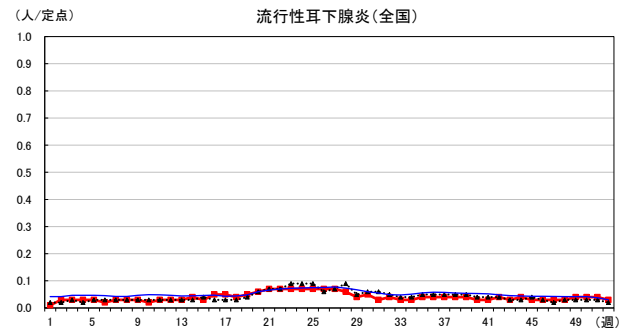

2024年 週別定点当たり報告数

沖縄県: 2024年第52週現在
 全国: 2024年第52週現在

— 2024年 - - - 2023年 — 過去5年間の平均※1

※1過去5年間の平均: 前週、当該週、後週の合計15週の平均

COVID-19の定点による報告は2023年第19週より

2024年 週別定点当たり報告数

沖縄県: 2024年第52週現在
 全国: 2024年第52週現在

— 2024年 - - - 2023年 — 過去5年間の平均※1

※1過去5年間の平均: 前週、当該週、後週の合計15週の平均

2024年 週別定点当たり報告数

沖縄県: 2024年第52週現在
 全国: 2024年第52週現在

— 2024年 - - - 2023年 — 過去5年間の平均※1

※1過去5年間の平均: 前週、当該週、後週の合計15週の平均

2024年 週別定点当たり報告数

沖縄県: 2024年第52週現在
 全国: 2024年第52週現在

— 2024年 - - - 2023年 — 過去5年間の平均※1

*1過去5年間の平均: 前週、当該週、後週の合計15週の平均