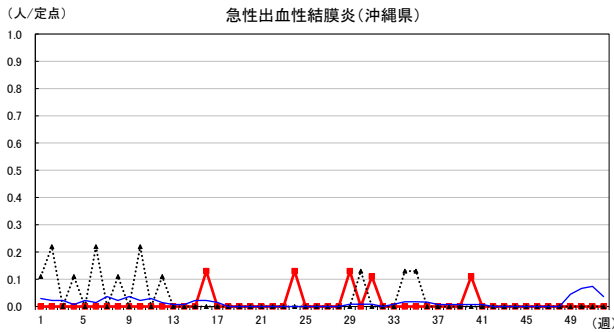

2024年 週別定点当たり報告数

沖縄県: 2024年第52週現在
 全国: 2024年第52週現在

— 2024年 - - - 2023年 — 過去5年間の平均※1

※1過去5年間の平均: 前週、当該週、後週の合計15週の平均

COVID-19の定点による報告は2023年第19週より

2024年 週別定点当たり報告数

沖縄県: 2024年第52週現在
 全国: 2024年第52週現在

— 2024年 - - - 2023年 — 過去5年間の平均※1

※1過去5年間の平均: 前週、当該週、後週の合計15週の平均

2024年 週別定点当たり報告数

沖縄県: 2024年第52週現在
 全国: 2024年第52週現在

— 2024年 - - - 2023年 — 過去5年間の平均※1

※1過去5年間の平均: 前週、当該週、後週の合計15週の平均

2024年 週別定点当たり報告数

沖縄県: 2024年第52週現在
 全国: 2024年第52週現在

— 2024年 - - - 2023年 — 過去5年間の平均※1

*1過去5年間の平均: 前週、当該週、後週の合計15週の平均