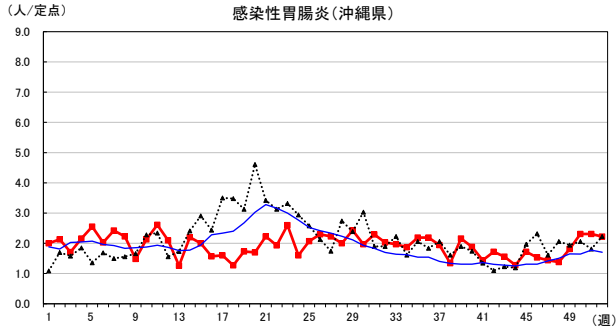

2024年 週別定点当たり報告数

沖縄県: 2024年第52週現在
 全国: 2024年第52週現在

— 2024年 - - - 2023年 — 過去5年間の平均※1

※1過去5年間の平均: 前週、当該週、後週の合計15週の平均

COVID-19の定点による報告は2023年第19週より

2024年 週別定点当たり報告数

沖縄県: 2024年第52週現在
 全国: 2024年第52週現在

— 2024年 - - - 2023年 — 過去5年間の平均※1

※1過去5年間の平均: 前週、当該週、後週の合計15週の平均

2024年 週別定点当たり報告数

沖縄県: 2024年第52週現在
 全国: 2024年第52週現在

— 2024年 - - - 2023年 — 過去5年間の平均※1

※1過去5年間の平均: 前週、当該週、後週の合計15週の平均

2024年 週別定点当たり報告数

沖縄県: 2024年第52週現在
 全国: 2024年第52週現在

— 2024年 - - - 2023年 — 過去5年間の平均※1

*1過去5年間の平均: 前週、当該週、後週の合計15週の平均