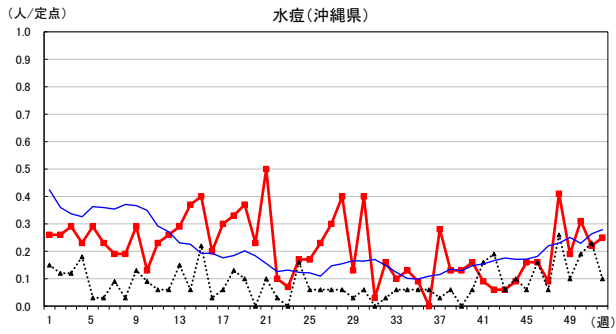

2024年 週別定点当たり報告数

沖縄県: 2024年第52週現在
 全国: 2024年第52週現在

— 2024年 - - - 2023年 — 過去5年間の平均※1

※1過去5年間の平均: 前週、当該週、後週の合計15週の平均

COVID-19の定点による報告は2023年第19週より

2024年 週別定点当たり報告数

沖縄県: 2024年第52週現在
 全国: 2024年第52週現在

— 2024年 - - - 2023年 — 過去5年間の平均※1

※1過去5年間の平均: 前週、当該週、後週の合計15週の平均

2024年 週別定点当たり報告数

沖縄県: 2024年第52週現在
 全国: 2024年第52週現在

— 2024年 - - - 2023年 — 過去5年間の平均※1

※1過去5年間の平均: 前週、当該週、後週の合計15週の平均

2024年 週別定点当たり報告数

沖縄県: 2024年第52週現在
 全国: 2024年第52週現在

— 2024年 - - - 2023年 — 過去5年間の平均※1

*1過去5年間の平均: 前週、当該週、後週の合計15週の平均