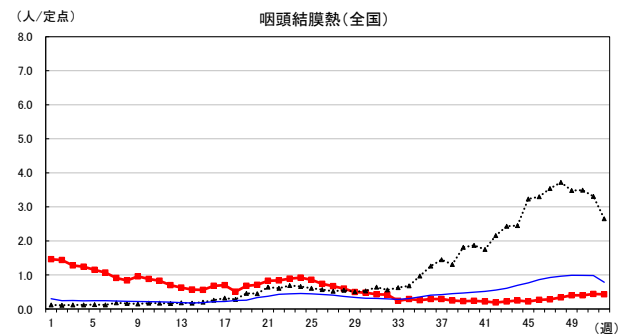

2024年 週別定点当たり報告数

沖縄県: 2024年第52週現在
 全国: 2024年第52週現在

— 2024年 - - - 2023年 — 過去5年間の平均※1

※1過去5年間の平均: 前週、当該週、後週の合計15週の平均

COVID-19の定点による報告は2023年第19週より

2024年 週別定点当たり報告数

沖縄県: 2024年第52週現在
 全国: 2024年第52週現在

— 2024年 - - - 2023年 — 過去5年間の平均※1

※1過去5年間の平均: 前週、当該週、後週の合計15週の平均

2024年 週別定点当たり報告数

沖縄県: 2024年第52週現在
 全国: 2024年第52週現在

— 2024年 - - - 2023年 — 過去5年間の平均※1

※1過去5年間の平均: 前週、当該週、後週の合計15週の平均

2024年 週別定点当たり報告数

沖縄県: 2024年第52週現在
 全国: 2024年第52週現在

— 2024年 - - - 2023年 — 過去5年間の平均※1

*1過去5年間の平均: 前週、当該週、後週の合計15週の平均