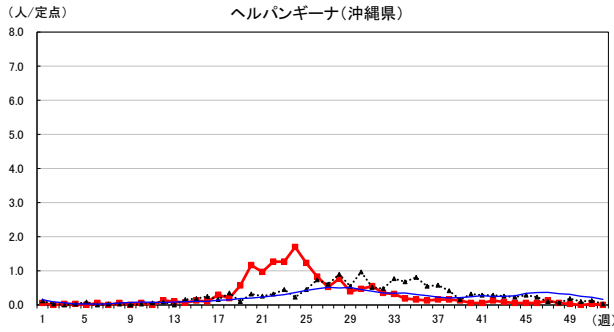

2024年 週別定点当たり報告数

沖縄県: 2024年第52週現在
 全国: 2024年第52週現在

— 2024年 - - - 2023年 — 過去5年間の平均※1

※1過去5年間の平均: 前週、当該週、後週の合計15週の平均

COVID-19の定点による報告は2023年第19週より

2024年 週別定点当たり報告数

沖縄県: 2024年第52週現在
 全国: 2024年第52週現在

— 2024年 - - - 2023年 — 過去5年間の平均※1

※1過去5年間の平均: 前週、当該週、後週の合計15週の平均

2024年 週別定点当たり報告数

沖縄県: 2024年第52週現在
 全国: 2024年第52週現在

— 2024年 - - - 2023年 — 過去5年間の平均※1

※1過去5年間の平均: 前週、当該週、後週の合計15週の平均

2024年 週別定点当たり報告数

沖縄県: 2024年第52週現在
 全国: 2024年第52週現在

— 2024年 - - - 2023年 — 過去5年間の平均※1

*1過去5年間の平均: 前週、当該週、後週の合計15週の平均