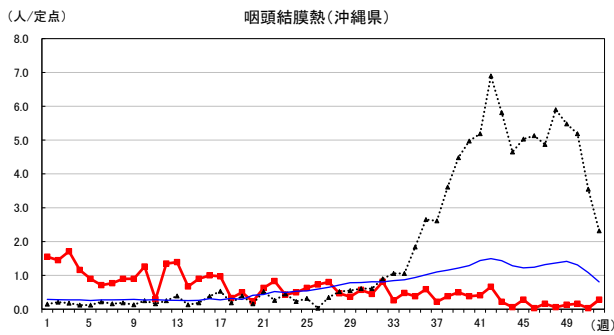

2024年 週別定点当たり報告数

沖縄県: 2024年第52週現在
 全国: 2024年第52週現在

— 2024年 - - - 2023年 — 過去5年間の平均※1

※1過去5年間の平均: 前週、当該週、後週の合計15週の平均

COVID-19の定点による報告は2023年第19週より

2024年 週別定点当たり報告数

沖縄県: 2024年第52週現在
 全国: 2024年第52週現在

— 2024年 - - - 2023年 — 過去5年間の平均※1

※1過去5年間の平均: 前週、当該週、後週の合計15週の平均

2024年 週別定点当たり報告数

沖縄県: 2024年第52週現在
 全国: 2024年第52週現在

— 2024年 - - - 2023年 — 過去5年間の平均※1

※1過去5年間の平均: 前週、当該週、後週の合計15週の平均

2024年 週別定点当たり報告数

沖縄県: 2024年第52週現在
 全国: 2024年第52週現在

— 2024年 - - - 2023年 — 過去5年間の平均※1

*1過去5年間の平均: 前週、当該週、後週の合計15週の平均