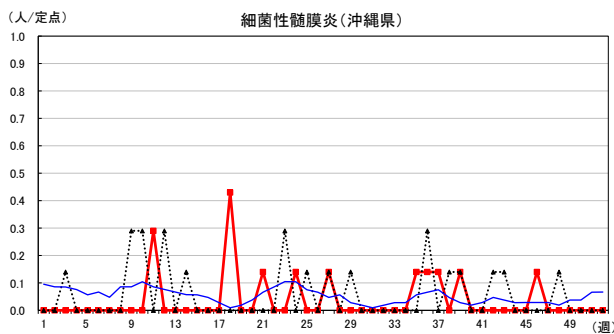

2024年 週別定点当たり報告数

沖縄県: 2024年第52週現在
 全国: 2024年第52週現在

— 2024年 - - - 2023年 — 過去5年間の平均※1

※1過去5年間の平均: 前週、当該週、後週の合計15週の平均

COVID-19の定点による報告は2023年第19週より

2024年 週別定点当たり報告数

沖縄県: 2024年第52週現在
 全国: 2024年第52週現在

— 2024年 - - - 2023年 — 過去5年間の平均※1

※1過去5年間の平均: 前週、当該週、後週の合計15週の平均

2024年 週別定点当たり報告数

沖縄県: 2024年第52週現在
 全国: 2024年第52週現在

— 2024年 - - - 2023年 — 過去5年間の平均※1

※1過去5年間の平均: 前週、当該週、後週の合計15週の平均

2024年 週別定点当たり報告数

沖縄県: 2024年第52週現在
 全国: 2024年第52週現在

— 2024年 - - - 2023年 — 過去5年間の平均※1

*1過去5年間の平均: 前週、当該週、後週の合計15週の平均