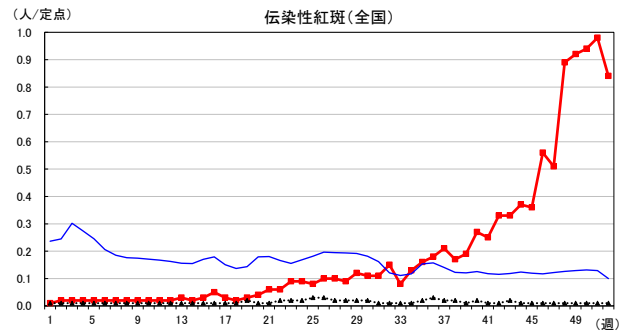

2024年 週別定点当たり報告数

沖縄県: 2024年第52週現在
 全国: 2024年第52週現在

— 2024年 - - - 2023年 — 過去5年間の平均※1

※1過去5年間の平均: 前週、当該週、後週の合計15週の平均

COVID-19の定点による報告は2023年第19週より

2024年 週別定点当たり報告数

沖縄県: 2024年第52週現在
 全国: 2024年第52週現在

— 2024年 - - - 2023年 — 過去5年間の平均※1

※1過去5年間の平均: 前週、当該週、後週の合計15週の平均

2024年 週別定点当たり報告数

沖縄県: 2024年第52週現在
 全国: 2024年第52週現在

— 2024年 - - - 2023年 — 過去5年間の平均※1

※1過去5年間の平均: 前週、当該週、後週の合計15週の平均

2024年 週別定点当たり報告数

沖縄県: 2024年第52週現在
 全国: 2024年第52週現在

— 2024年 - - - 2023年 — 過去5年間の平均※1

*1過去5年間の平均: 前週、当該週、後週の合計15週の平均