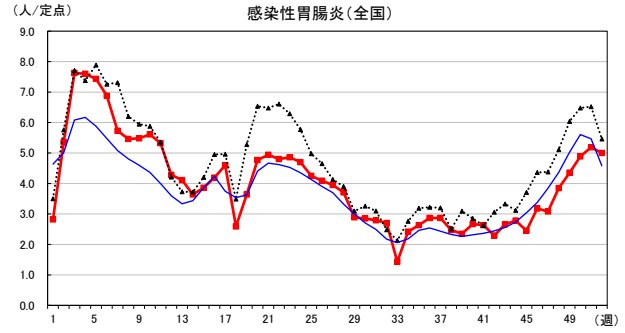

2024年 週別定点当たり報告数

沖縄県: 2024年第52週現在
 全国: 2024年第52週現在

— 2024年 - - - 2023年 — 過去5年間の平均※1

※1過去5年間の平均: 前週、当該週、後週の合計15週の平均

COVID-19の定点による報告は2023年第19週より

2024年 週別定点当たり報告数

沖縄県: 2024年第52週現在
 全国: 2024年第52週現在

— 2024年 - - - 2023年 — 過去5年間の平均※1

※1過去5年間の平均: 前週、当該週、後週の合計15週の平均

2024年 週別定点当たり報告数

沖縄県: 2024年第52週現在
 全国: 2024年第52週現在

— 2024年 - - - 2023年 — 過去5年間の平均※1

※1過去5年間の平均: 前週、当該週、後週の合計15週の平均

2024年 週別定点当たり報告数

沖縄県: 2024年第52週現在
 全国: 2024年第52週現在

— 2024年 - - - 2023年 — 過去5年間の平均※1

*1過去5年間の平均: 前週、当該週、後週の合計15週の平均