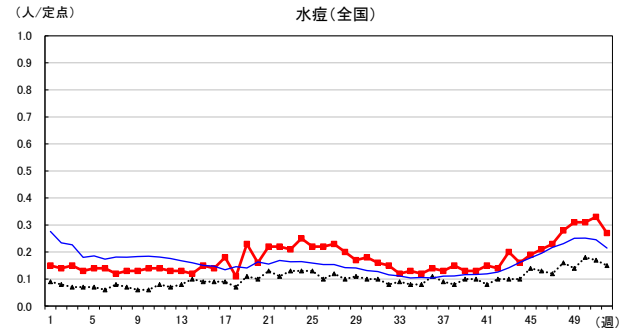

2024年 週別定点当たり報告数

沖縄県: 2024年第52週現在
 全国: 2024年第52週現在

— 2024年 - - - 2023年 — 過去5年間の平均※1

※1過去5年間の平均: 前週、当該週、後週の合計15週の平均

COVID-19の定点による報告は2023年第19週より

2024年 週別定点当たり報告数

沖縄県: 2024年第52週現在
 全国: 2024年第52週現在

— 2024年 - - - 2023年 — 過去5年間の平均※1

※1過去5年間の平均: 前週、当該週、後週の合計15週の平均

2024年 週別定点当たり報告数

沖縄県: 2024年第52週現在
 全国: 2024年第52週現在

— 2024年 - - - 2023年 — 過去5年間の平均※1

※1過去5年間の平均: 前週、当該週、後週の合計15週の平均

2024年 週別定点当たり報告数

沖縄県: 2024年第52週現在
 全国: 2024年第52週現在

— 2024年 - - - 2023年 — 過去5年間の平均※1

*1過去5年間の平均: 前週、当該週、後週の合計15週の平均