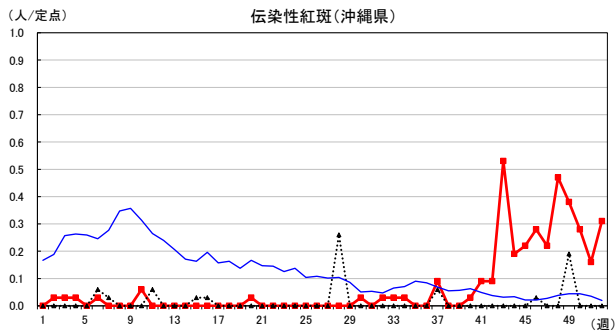

2024年 週別定点当たり報告数

沖縄県: 2024年第52週現在
 全国: 2024年第52週現在

— 2024年 - - - 2023年 — 過去5年間の平均※1

※1過去5年間の平均: 前週、当該週、後週の合計15週の平均

COVID-19の定点による報告は2023年第19週より

2024年 週別定点当たり報告数

沖縄県: 2024年第52週現在
 全国: 2024年第52週現在

— 2024年 - - - 2023年 — 過去5年間の平均※1

※1過去5年間の平均: 前週、当該週、後週の合計15週の平均

2024年 週別定点当たり報告数

沖縄県: 2024年第52週現在
 全国: 2024年第52週現在

— 2024年 - - - 2023年 — 過去5年間の平均※1

※1過去5年間の平均: 前週、当該週、後週の合計15週の平均

2024年 週別定点当たり報告数

沖縄県: 2024年第52週現在
 全国: 2024年第52週現在

— 2024年 - - - 2023年 — 過去5年間の平均※1

*1過去5年間の平均: 前週、当該週、後週の合計15週の平均