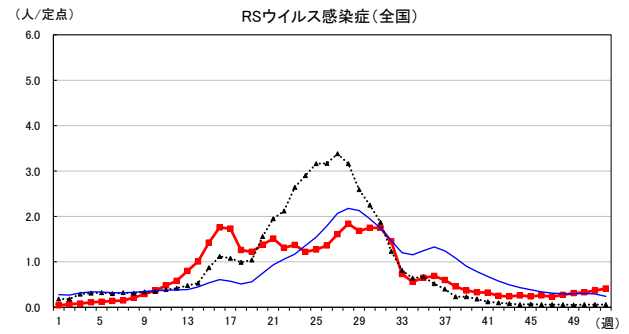

2024年 週別定点当たり報告数

沖縄県: 2024年第52週現在
 全国: 2024年第52週現在

— 2024年 - - - 2023年 — 過去5年間の平均※1

※1過去5年間の平均: 前週、当該週、後週の合計15週の平均

COVID-19の定点による報告は2023年第19週より

2024年 週別定点当たり報告数

沖縄県: 2024年第52週現在
 全国: 2024年第52週現在

— 2024年 - - - 2023年 — 過去5年間の平均※1

※1過去5年間の平均: 前週、当該週、後週の合計15週の平均

2024年 週別定点当たり報告数

沖縄県: 2024年第52週現在
 全国: 2024年第52週現在

— 2024年 - - - 2023年 — 過去5年間の平均※1

※1過去5年間の平均: 前週、当該週、後週の合計15週の平均

2024年 週別定点当たり報告数

沖縄県: 2024年第52週現在
 全国: 2024年第52週現在

— 2024年 - - - 2023年 — 過去5年間の平均※1

*1過去5年間の平均: 前週、当該週、後週の合計15週の平均