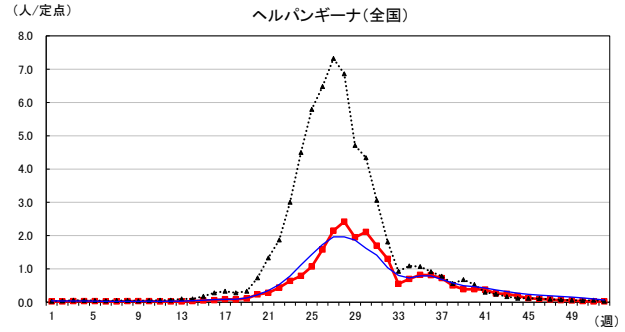

※1過去5年間の平均: 前週、当該週、後週の合計15週の平均

2024年 週別定点当たり報告数

沖縄県: 2024年第52週現在
 全国: 2024年第52週現在

— 2024年 - - - 2023年 — 過去5年間の平均※1

※1過去5年間の平均: 前週、当該週、後週の合計15週の平均

2024年 週別定点当たり報告数

沖縄県: 2024年第52週現在
 全国: 2024年第52週現在

— 2024年 - - - 2023年 — 過去5年間の平均※1

*1過去5年間の平均: 前週、当該週、後週の合計15週の平均