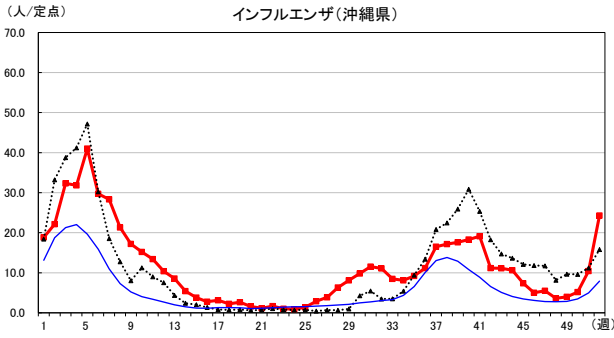

2024年 週別定点当たり報告数

沖縄県: 2024年第52週現在
 全国: 2024年第52週現在

— 2024年 - - - 2023年 — 過去5年間の平均※1

※1過去5年間の平均: 前週、当該週、後週の合計15週の平均

COVID-19の定点による報告は2023年第19週より

2024年 週別定点当たり報告数

沖縄県: 2024年第52週現在
 全国: 2024年第52週現在

— 2024年 - - - 2023年 — 過去5年間の平均※1

※1過去5年間の平均: 前週、当該週、後週の合計15週の平均

2024年 週別定点当たり報告数

沖縄県: 2024年第52週現在
 全国: 2024年第52週現在

— 2024年 - - - 2023年 — 過去5年間の平均※1

※1過去5年間の平均: 前週、当該週、後週の合計15週の平均

2024年 週別定点当たり報告数

沖縄県: 2024年第52週現在
 全国: 2024年第52週現在

— 2024年 - - - 2023年 — 過去5年間の平均※1

*1過去5年間の平均: 前週、当該週、後週の合計15週の平均