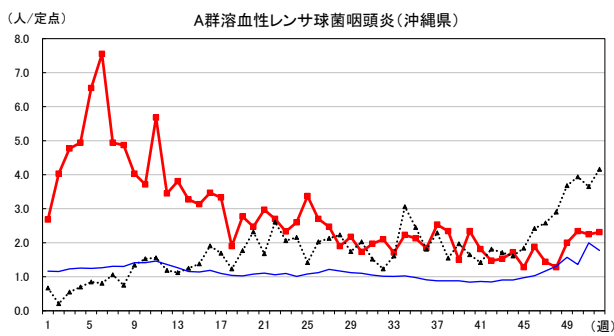

2024年 週別定点当たり報告数

沖縄県: 2024年第52週現在
 全国: 2024年第52週現在

— 2024年 - - - 2023年 — 過去5年間の平均※1

※1過去5年間の平均: 前週、当該週、後週の合計15週の平均

COVID-19の定点による報告は2023年第19週より

2024年 週別定点当たり報告数

沖縄県: 2024年第52週現在
 全国: 2024年第52週現在

— 2024年 - - - 2023年 — 過去5年間の平均※1

※1過去5年間の平均: 前週、当該週、後週の合計15週の平均

2024年 週別定点当たり報告数

沖縄県: 2024年第52週現在
 全国: 2024年第52週現在

— 2024年 - - - 2023年 — 過去5年間の平均※1

※1過去5年間の平均: 前週、当該週、後週の合計15週の平均

2024年 週別定点当たり報告数

沖縄県: 2024年第52週現在
 全国: 2024年第52週現在

— 2024年 - - - 2023年 — 過去5年間の平均※1

*1過去5年間の平均: 前週、当該週、後週の合計15週の平均