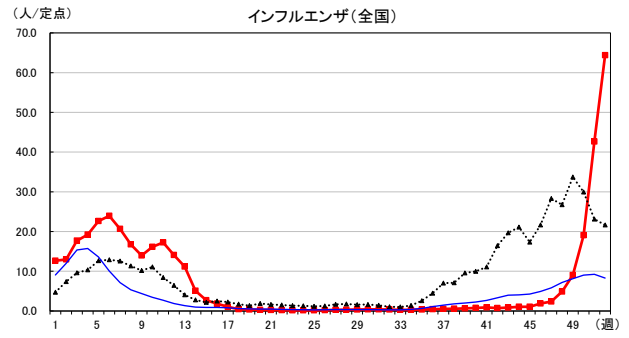

2024年 週別定点当たり報告数

沖縄県: 2024年第52週現在
 全国: 2024年第52週現在

— 2024年 - - - 2023年 — 過去5年間の平均※1

※1過去5年間の平均: 前週、当該週、後週の合計15週の平均

COVID-19の定点による報告は2023年第19週より

2024年 週別定点当たり報告数

沖縄県: 2024年第52週現在
 全国: 2024年第52週現在

— 2024年 - - - 2023年 — 過去5年間の平均※1

※1過去5年間の平均: 前週、当該週、後週の合計15週の平均

2024年 週別定点当たり報告数

沖縄県: 2024年第52週現在
 全国: 2024年第52週現在

— 2024年 - - - 2023年 — 過去5年間の平均※1

※1過去5年間の平均: 前週、当該週、後週の合計15週の平均

2024年 週別定点当たり報告数

沖縄県: 2024年第52週現在
 全国: 2024年第52週現在

— 2024年 - - - 2023年 — 過去5年間の平均※1

*1過去5年間の平均: 前週、当該週、後週の合計15週の平均