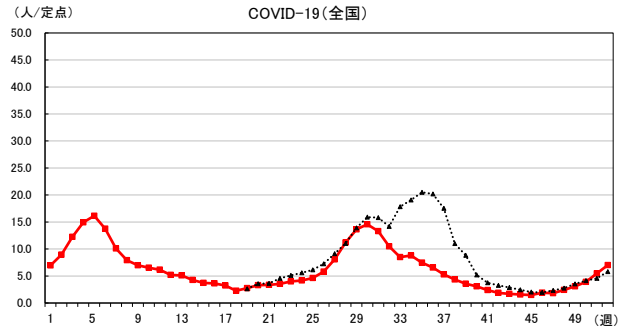

2024年 週別定点当たり報告数

沖縄県: 2024年第52週現在
 全国: 2024年第52週現在

— 2024年 - - - 2023年 — 過去5年間の平均※1

※1過去5年間の平均: 前週、当該週、後週の合計15週の平均

COVID-19の定点による報告は2023年第19週より

2024年 週別定点当たり報告数

沖縄県: 2024年第52週現在
 全国: 2024年第52週現在

— 2024年 - - - 2023年 — 過去5年間の平均※1

※1過去5年間の平均: 前週、当該週、後週の合計15週の平均

2024年 週別定点当たり報告数

沖縄県: 2024年第52週現在
 全国: 2024年第52週現在

— 2024年 - - - 2023年 — 過去5年間の平均※1

※1過去5年間の平均: 前週、当該週、後週の合計15週の平均

2024年 週別定点当たり報告数

沖縄県: 2024年第52週現在
 全国: 2024年第52週現在

— 2024年 - - - 2023年 — 過去5年間の平均※1

*1過去5年間の平均: 前週、当該週、後週の合計15週の平均