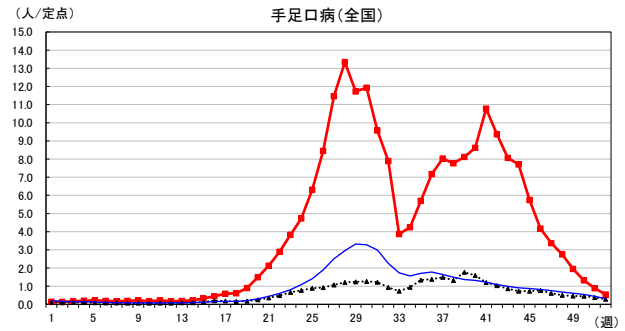

2024年 週別定点当たり報告数

沖縄県: 2024年第52週現在
 全国: 2024年第52週現在

— 2024年 - - - 2023年 — 過去5年間の平均※1

※1過去5年間の平均: 前週、当該週、後週の合計15週の平均

COVID-19の定点による報告は2023年第19週より

2024年 週別定点当たり報告数

沖縄県: 2024年第52週現在
 全国: 2024年第52週現在

— 2024年 - - - 2023年 — 過去5年間の平均※1

※1過去5年間の平均: 前週、当該週、後週の合計15週の平均

2024年 週別定点当たり報告数

沖縄県: 2024年第52週現在
 全国: 2024年第52週現在

— 2024年 - - - 2023年 — 過去5年間の平均※1

※1過去5年間の平均: 前週、当該週、後週の合計15週の平均

2024年 週別定点当たり報告数

沖縄県: 2024年第52週現在
 全国: 2024年第52週現在

— 2024年 - - - 2023年 — 過去5年間の平均※1

*1過去5年間の平均: 前週、当該週、後週の合計15週の平均