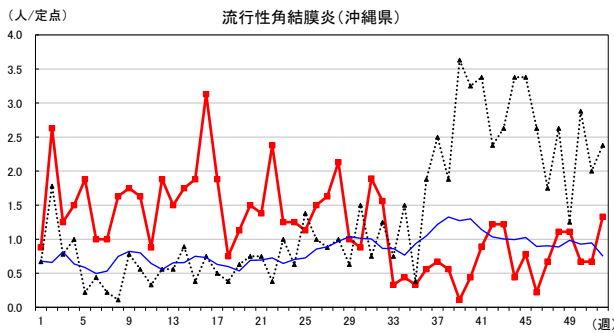

2024年 週別定点当たり報告数

沖縄県: 2024年第52週現在
 全国: 2024年第52週現在

— 2024年 - - - 2023年 — 過去5年間の平均※1

※1過去5年間の平均: 前週、当該週、後週の合計15週の平均

COVID-19の定点による報告は2023年第19週より

2024年 週別定点当たり報告数

沖縄県: 2024年第52週現在
 全国: 2024年第52週現在

— 2024年 - - - 2023年 — 過去5年間の平均※1

※1過去5年間の平均: 前週、当該週、後週の合計15週の平均

2024年 週別定点当たり報告数

沖縄県: 2024年第52週現在
 全国: 2024年第52週現在

— 2024年 - - - 2023年 — 過去5年間の平均※1

※1過去5年間の平均: 前週、当該週、後週の合計15週の平均

2024年 週別定点当たり報告数

沖縄県: 2024年第52週現在
 全国: 2024年第52週現在

— 2024年 - - - 2023年 — 過去5年間の平均※1

*1過去5年間の平均: 前週、当該週、後週の合計15週の平均