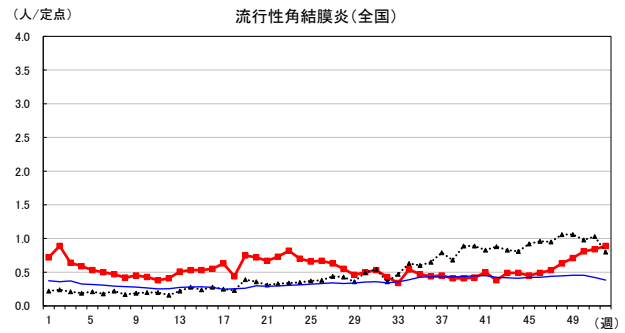

2024年 週別定点当たり報告数

沖縄県: 2024年第52週現在
 全国: 2024年第52週現在

— 2024年 - - - 2023年 — 過去5年間の平均※1

※1過去5年間の平均: 前週、当該週、後週の合計15週の平均

COVID-19の定点による報告は2023年第19週より

2024年 週別定点当たり報告数

沖縄県: 2024年第52週現在
 全国: 2024年第52週現在

— 2024年 - - - 2023年 — 過去5年間の平均※1

※1過去5年間の平均: 前週、当該週、後週の合計15週の平均

2024年 週別定点当たり報告数

沖縄県: 2024年第52週現在
 全国: 2024年第52週現在

— 2024年 - - - 2023年 — 過去5年間の平均※1

※1過去5年間の平均: 前週、当該週、後週の合計15週の平均

2024年 週別定点当たり報告数

沖縄県: 2024年第52週現在
 全国: 2024年第52週現在

— 2024年 - - - 2023年 — 過去5年間の平均※1

*1過去5年間の平均: 前週、当該週、後週の合計15週の平均