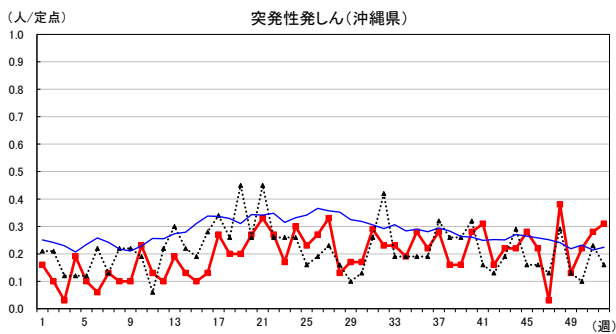

2024年 週別定点当たり報告数

沖縄県: 2024年第52週現在
 全国: 2024年第52週現在

— 2024年 - - - 2023年 — 過去5年間の平均※1

※1過去5年間の平均: 前週、当該週、後週の合計15週の平均

COVID-19の定点による報告は2023年第19週より

2024年 週別定点当たり報告数

沖縄県: 2024年第52週現在
 全国: 2024年第52週現在

— 2024年 - - - 2023年 — 過去5年間の平均※1

※1過去5年間の平均: 前週、当該週、後週の合計15週の平均

2024年 週別定点当たり報告数

沖縄県: 2024年第52週現在
 全国: 2024年第52週現在

— 2024年 - - - 2023年 — 過去5年間の平均※1

※1過去5年間の平均: 前週、当該週、後週の合計15週の平均

2024年 週別定点当たり報告数

沖縄県: 2024年第52週現在
 全国: 2024年第52週現在

— 2024年 - - - 2023年 — 過去5年間の平均※1

*1過去5年間の平均: 前週、当該週、後週の合計15週の平均