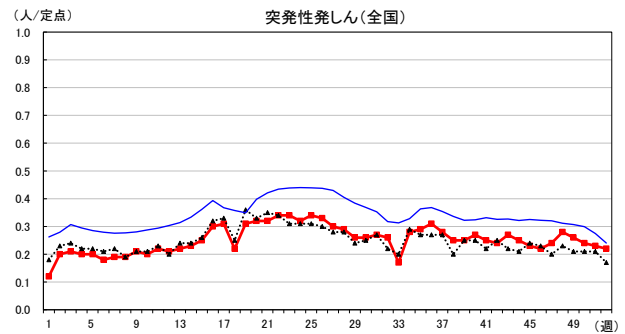

2024年 週別定点当たり報告数

沖縄県: 2024年第52週現在
 全国: 2024年第52週現在

— 2024年 - - - 2023年 — 過去5年間の平均※1

※1過去5年間の平均: 前週、当該週、後週の合計15週の平均

COVID-19の定点による報告は2023年第19週より

2024年 週別定点当たり報告数

沖縄県: 2024年第52週現在
 全国: 2024年第52週現在

— 2024年 - - - 2023年 — 過去5年間の平均※1

※1過去5年間の平均: 前週、当該週、後週の合計15週の平均

2024年 週別定点当たり報告数

沖縄県: 2024年第52週現在
 全国: 2024年第52週現在

— 2024年 - - - 2023年 — 過去5年間の平均※1

※1過去5年間の平均: 前週、当該週、後週の合計15週の平均

2024年 週別定点当たり報告数

沖縄県: 2024年第52週現在
 全国: 2024年第52週現在

— 2024年 - - - 2023年 — 過去5年間の平均※1

*1過去5年間の平均: 前週、当該週、後週の合計15週の平均