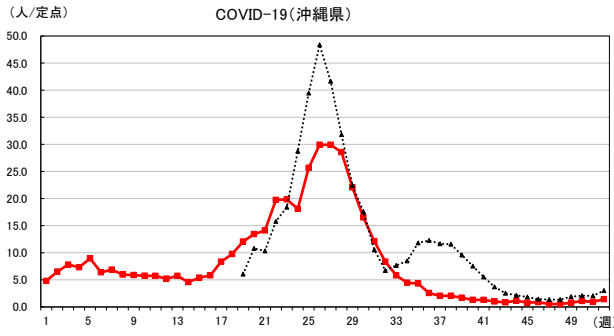

2024年 週別定点当たり報告数

沖縄県: 2024年第52週現在
 全国: 2024年第52週現在

— 2024年 - - - 2023年 — 過去5年間の平均※1

※1過去5年間の平均: 前週、当該週、後週の合計15週の平均

COVID-19の定点による報告は2023年第19週より

2024年 週別定点当たり報告数

沖縄県: 2024年第52週現在
 全国: 2024年第52週現在

— 2024年 - - - 2023年 — 過去5年間の平均※1

※1過去5年間の平均: 前週、当該週、後週の合計15週の平均

2024年 週別定点当たり報告数

沖縄県: 2024年第52週現在
 全国: 2024年第52週現在

— 2024年 - - - 2023年 — 過去5年間の平均※1

※1過去5年間の平均: 前週、当該週、後週の合計15週の平均

2024年 週別定点当たり報告数

沖縄県: 2024年第52週現在
 全国: 2024年第52週現在

— 2024年 - - - 2023年 — 過去5年間の平均※1

*1過去5年間の平均: 前週、当該週、後週の合計15週の平均