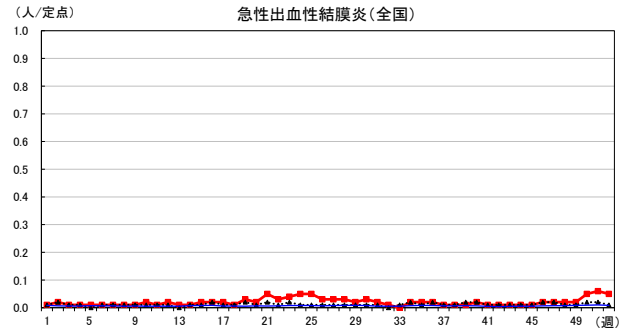

2024年 週別定点当たり報告数

沖縄県: 2024年第52週現在
 全国: 2024年第52週現在

— 2024年 - - - 2023年 — 過去5年間の平均※1

※1過去5年間の平均: 前週、当該週、後週の合計15週の平均

COVID-19の定点による報告は2023年第19週より

2024年 週別定点当たり報告数

沖縄県: 2024年第52週現在
 全国: 2024年第52週現在

— 2024年 - - - 2023年 — 過去5年間の平均※1

※1過去5年間の平均: 前週、当該週、後週の合計15週の平均

2024年 週別定点当たり報告数

沖縄県: 2024年第52週現在
 全国: 2024年第52週現在

— 2024年 - - - 2023年 — 過去5年間の平均※1

※1過去5年間の平均: 前週、当該週、後週の合計15週の平均

2024年 週別定点当たり報告数

沖縄県: 2024年第52週現在
 全国: 2024年第52週現在

— 2024年 - - - 2023年 — 過去5年間の平均※1

*1過去5年間の平均: 前週、当該週、後週の合計15週の平均