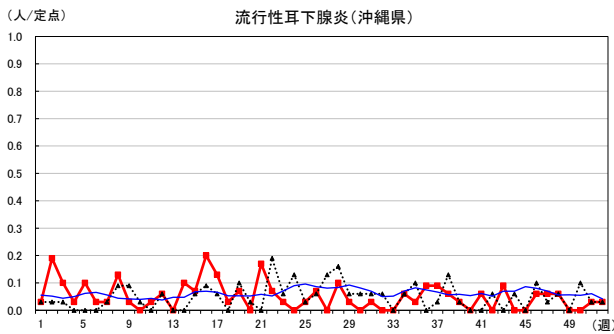

2024年 週別定点当たり報告数

沖縄県: 2024年第52週現在
 全国: 2024年第52週現在

— 2024年 - - - 2023年 — 過去5年間の平均※1

※1過去5年間の平均: 前週、当該週、後週の合計15週の平均

COVID-19の定点による報告は2023年第19週より

2024年 週別定点当たり報告数

沖縄県: 2024年第52週現在
 全国: 2024年第52週現在

— 2024年 - - - 2023年 — 過去5年間の平均※1

※1過去5年間の平均: 前週、当該週、後週の合計15週の平均

2024年 週別定点当たり報告数

沖縄県: 2024年第52週現在
 全国: 2024年第52週現在

— 2024年 - - - 2023年 — 過去5年間の平均※1

※1過去5年間の平均: 前週、当該週、後週の合計15週の平均

2024年 週別定点当たり報告数

沖縄県: 2024年第52週現在
 全国: 2024年第52週現在

— 2024年 - - - 2023年 — 過去5年間の平均※1

*1過去5年間の平均: 前週、当該週、後週の合計15週の平均