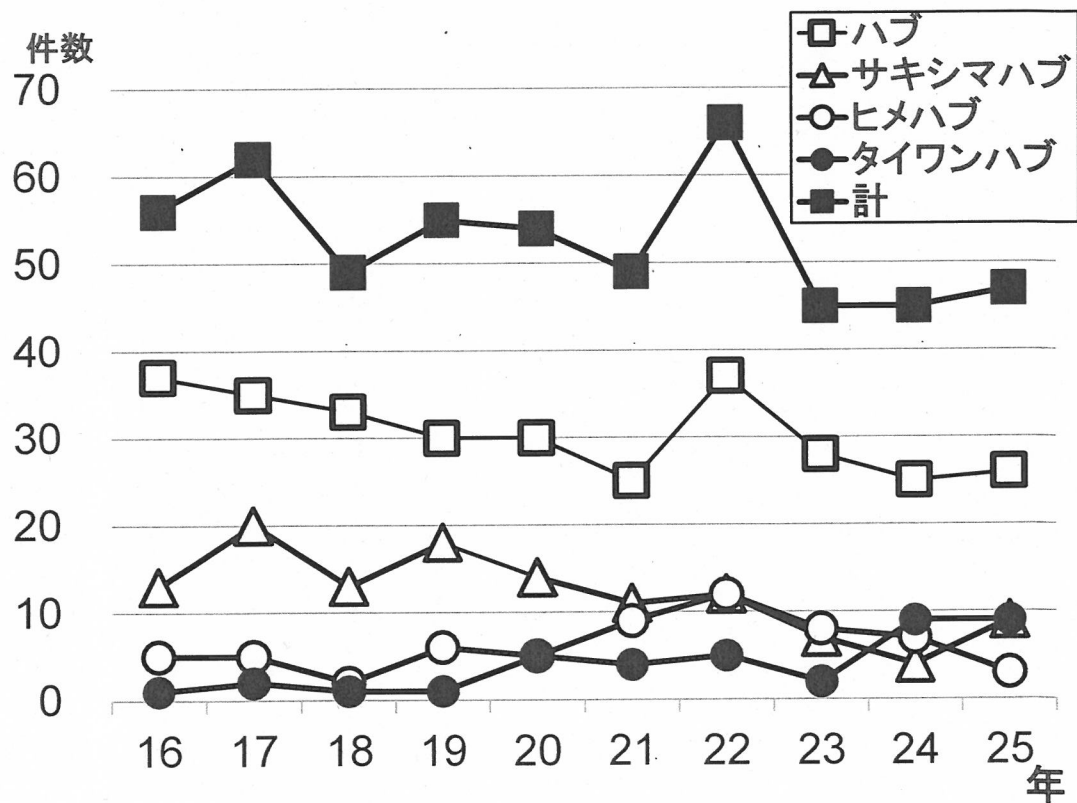

最近10年間のハブ類咬症発生状況

年	ハブ		サキシマハブ		ヒメハブ	台湾ハブ	計	
	件数	死	件数	死	件数	件数	件数	死
16	37	0	13	0	5	1	56	0
17	35	0	20	0	5	2	62	0
18	33	0	13	0	2	1	49	0
19	30	0	18	0	6	1	55	0
20	30	0	14	0	5	5	54	0
21	25	0	11	0	9	4	49	0
22	37	0	12	0	12	5	66	0
23	28	0	7	0	8	2	45	0
24	25	0	4	0	7	9	45	0
25	26	0	9	0	3	9	47	0
計	306	0	121	0	62	39	528	0

直近10年間のハブ類咬症発生状況