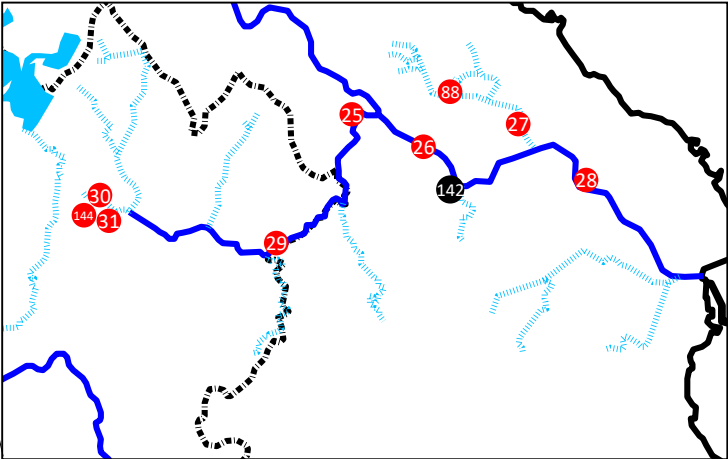

嘉手納飛行場周辺

キャンプハンセン周辺

キャンプ瑞慶覧周辺

キャンプマクトリアス周辺(天願川)

普天間飛行場周辺

凡例
PFOS+PFOA検出(ng/L)

- ≤ 50ng/L
- > 50ng/L