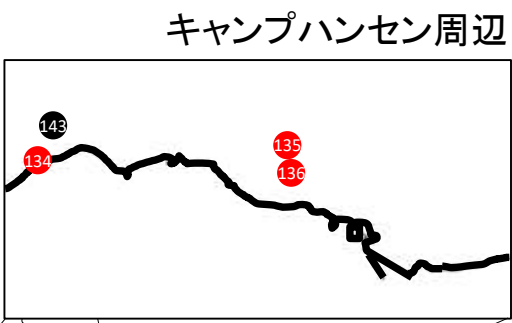

嘉手納飛行場周辺

キャンプハンセン周辺

キャンプ瑞慶覧周辺

キャンプマクトリアス周辺(天願川)

普天間飛行場周辺

凡例
PFOS+PFOA検出(ng/L)

- ≤ 50ng/L
- > 50ng/L