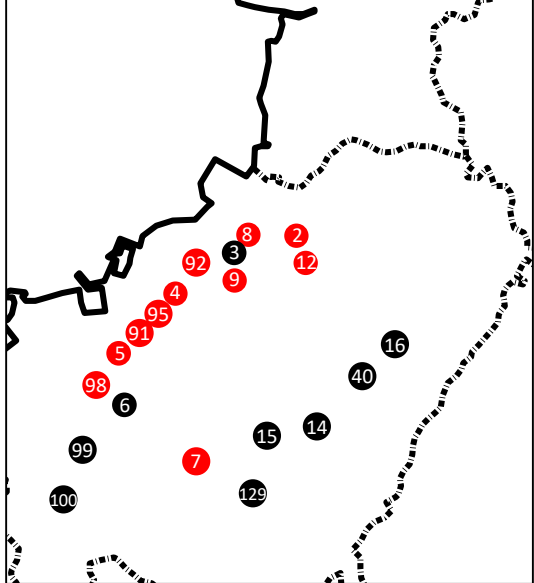

嘉手納飛行場周辺

キャンプハンセン周辺

キャンプ瑞慶覧周辺

キャンプマクトリアス周辺(天願川)

普天間飛行場周辺

凡例
PFOS+PFOA検出(ng/L)

- ≤ 50ng/L
- > 50ng/L