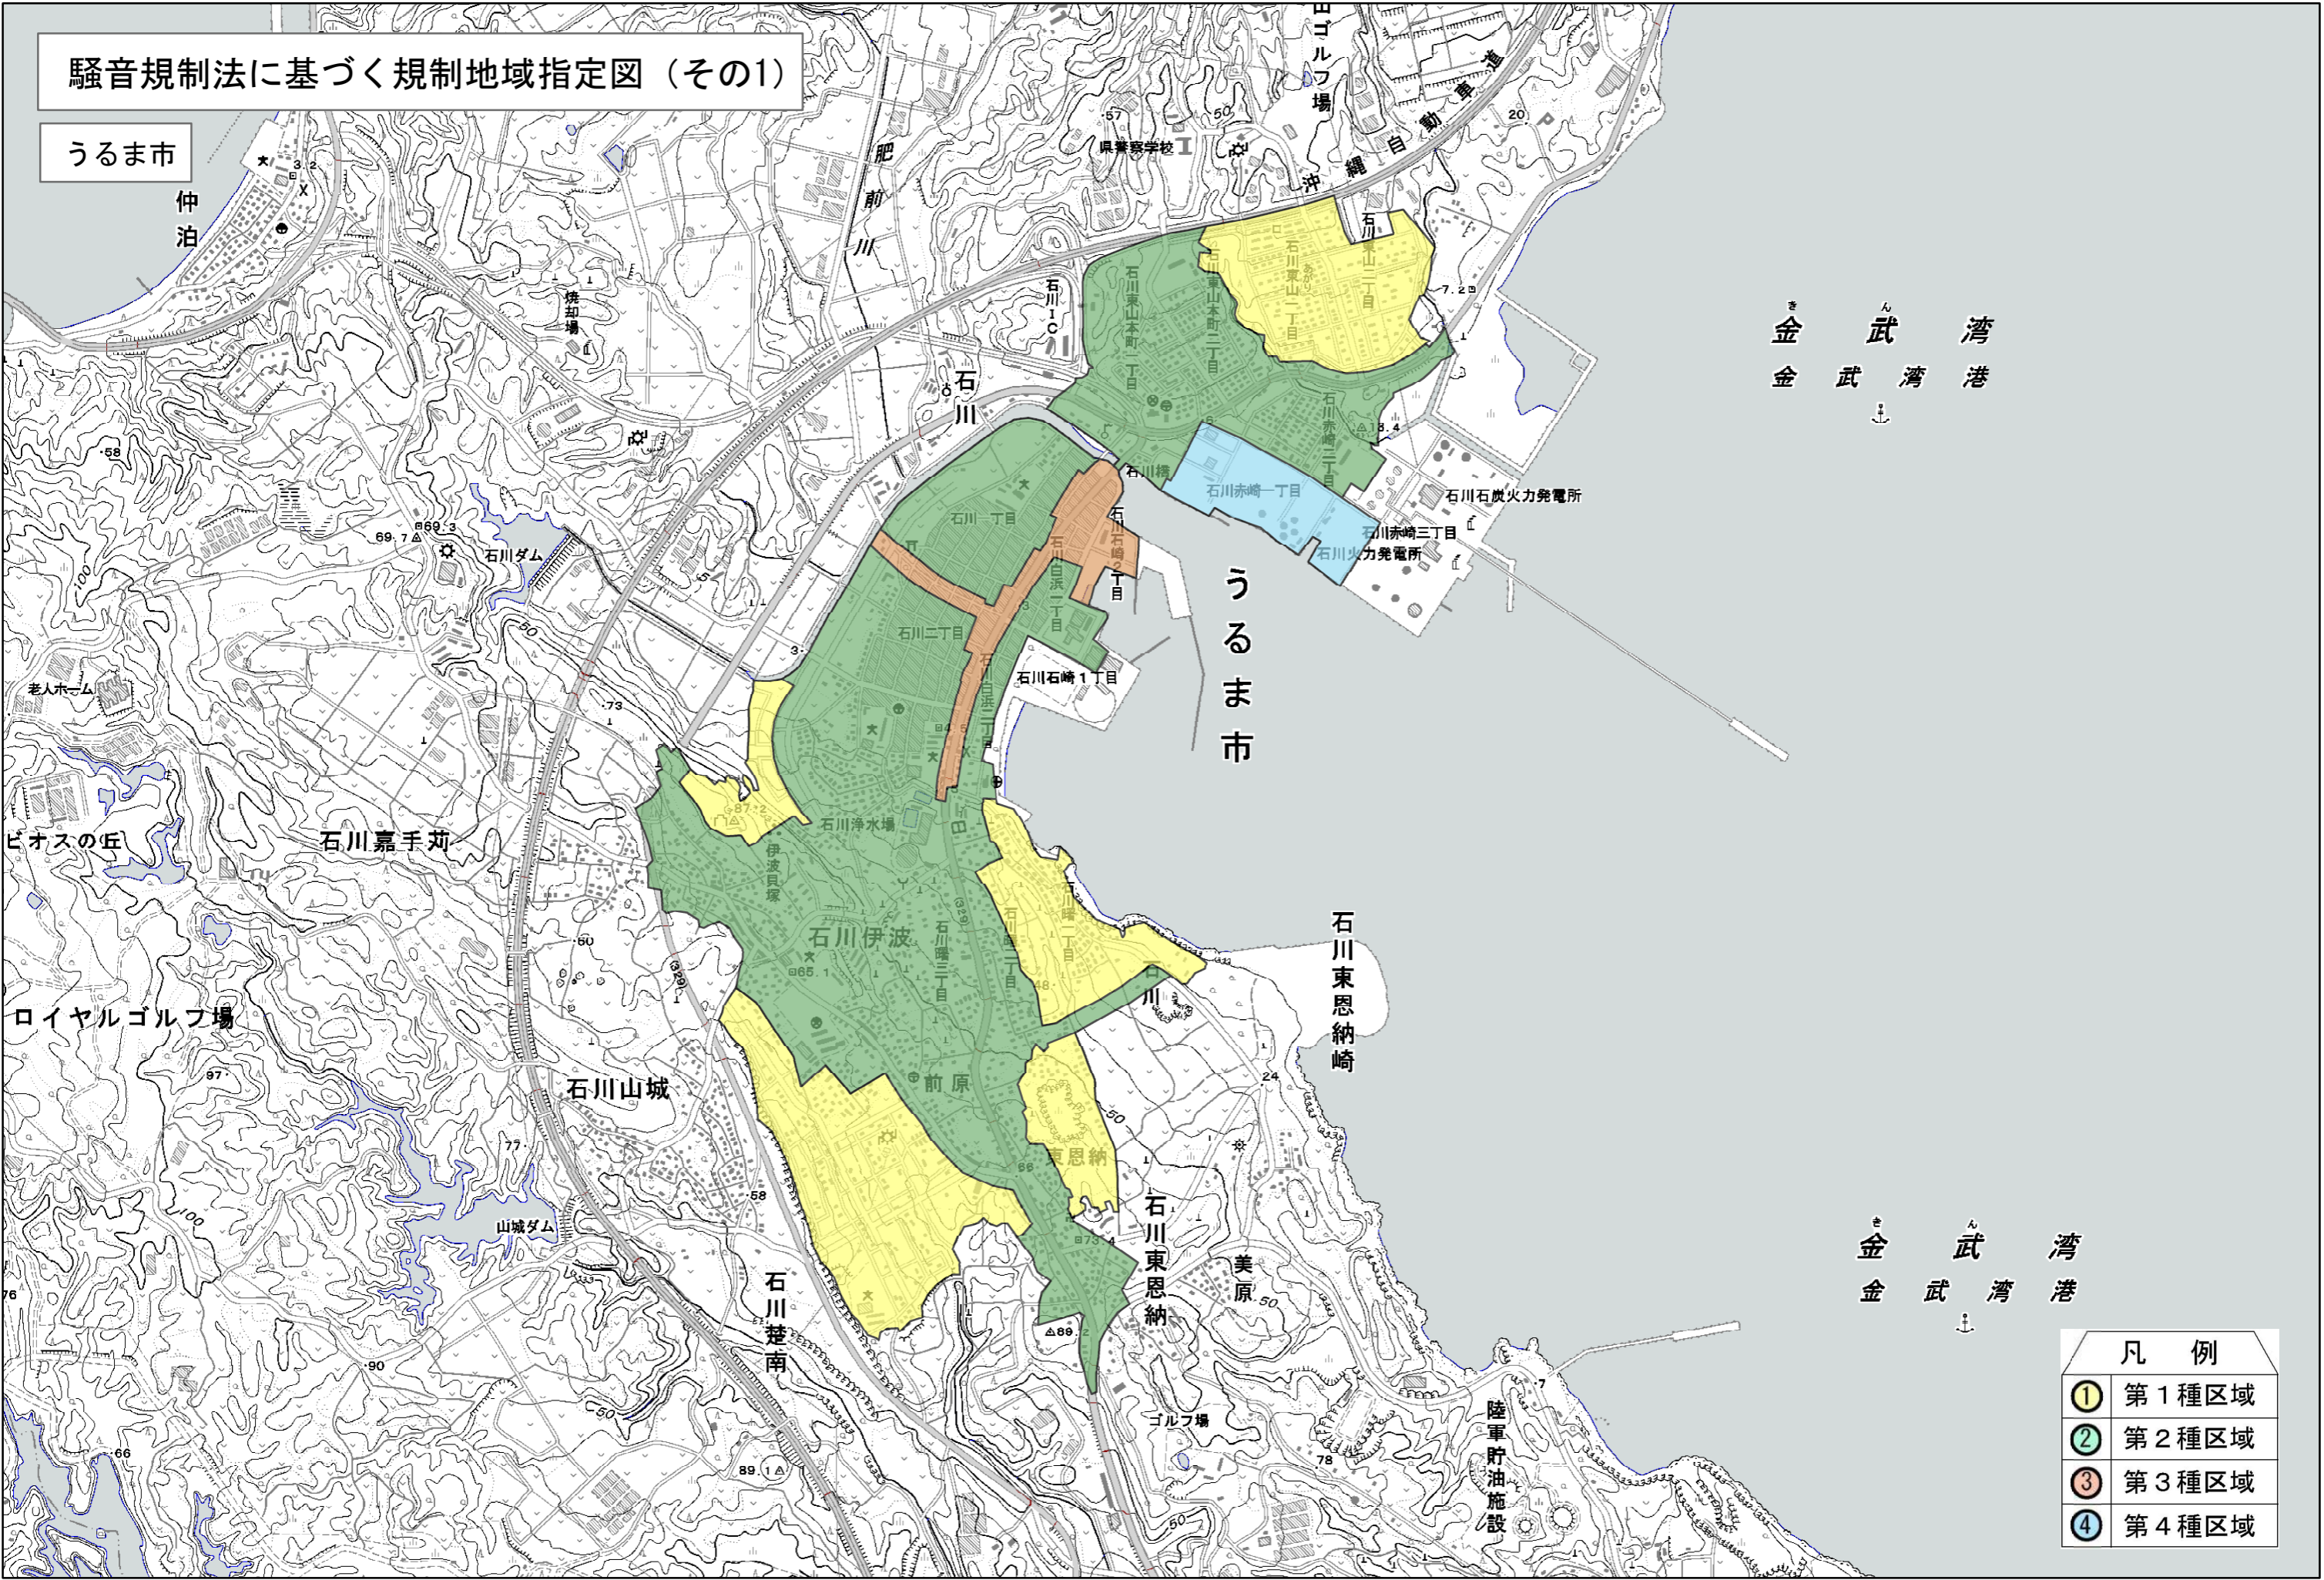

騒音規制法に基づく規制地域指定図（その1）

うるま市

きん 武 湾 港
金 武 湾 港

きん 武 湾 港
金 武 湾 港

凡 例	
①	第1種区域
②	第2種区域
③	第3種区域
④	第4種区域