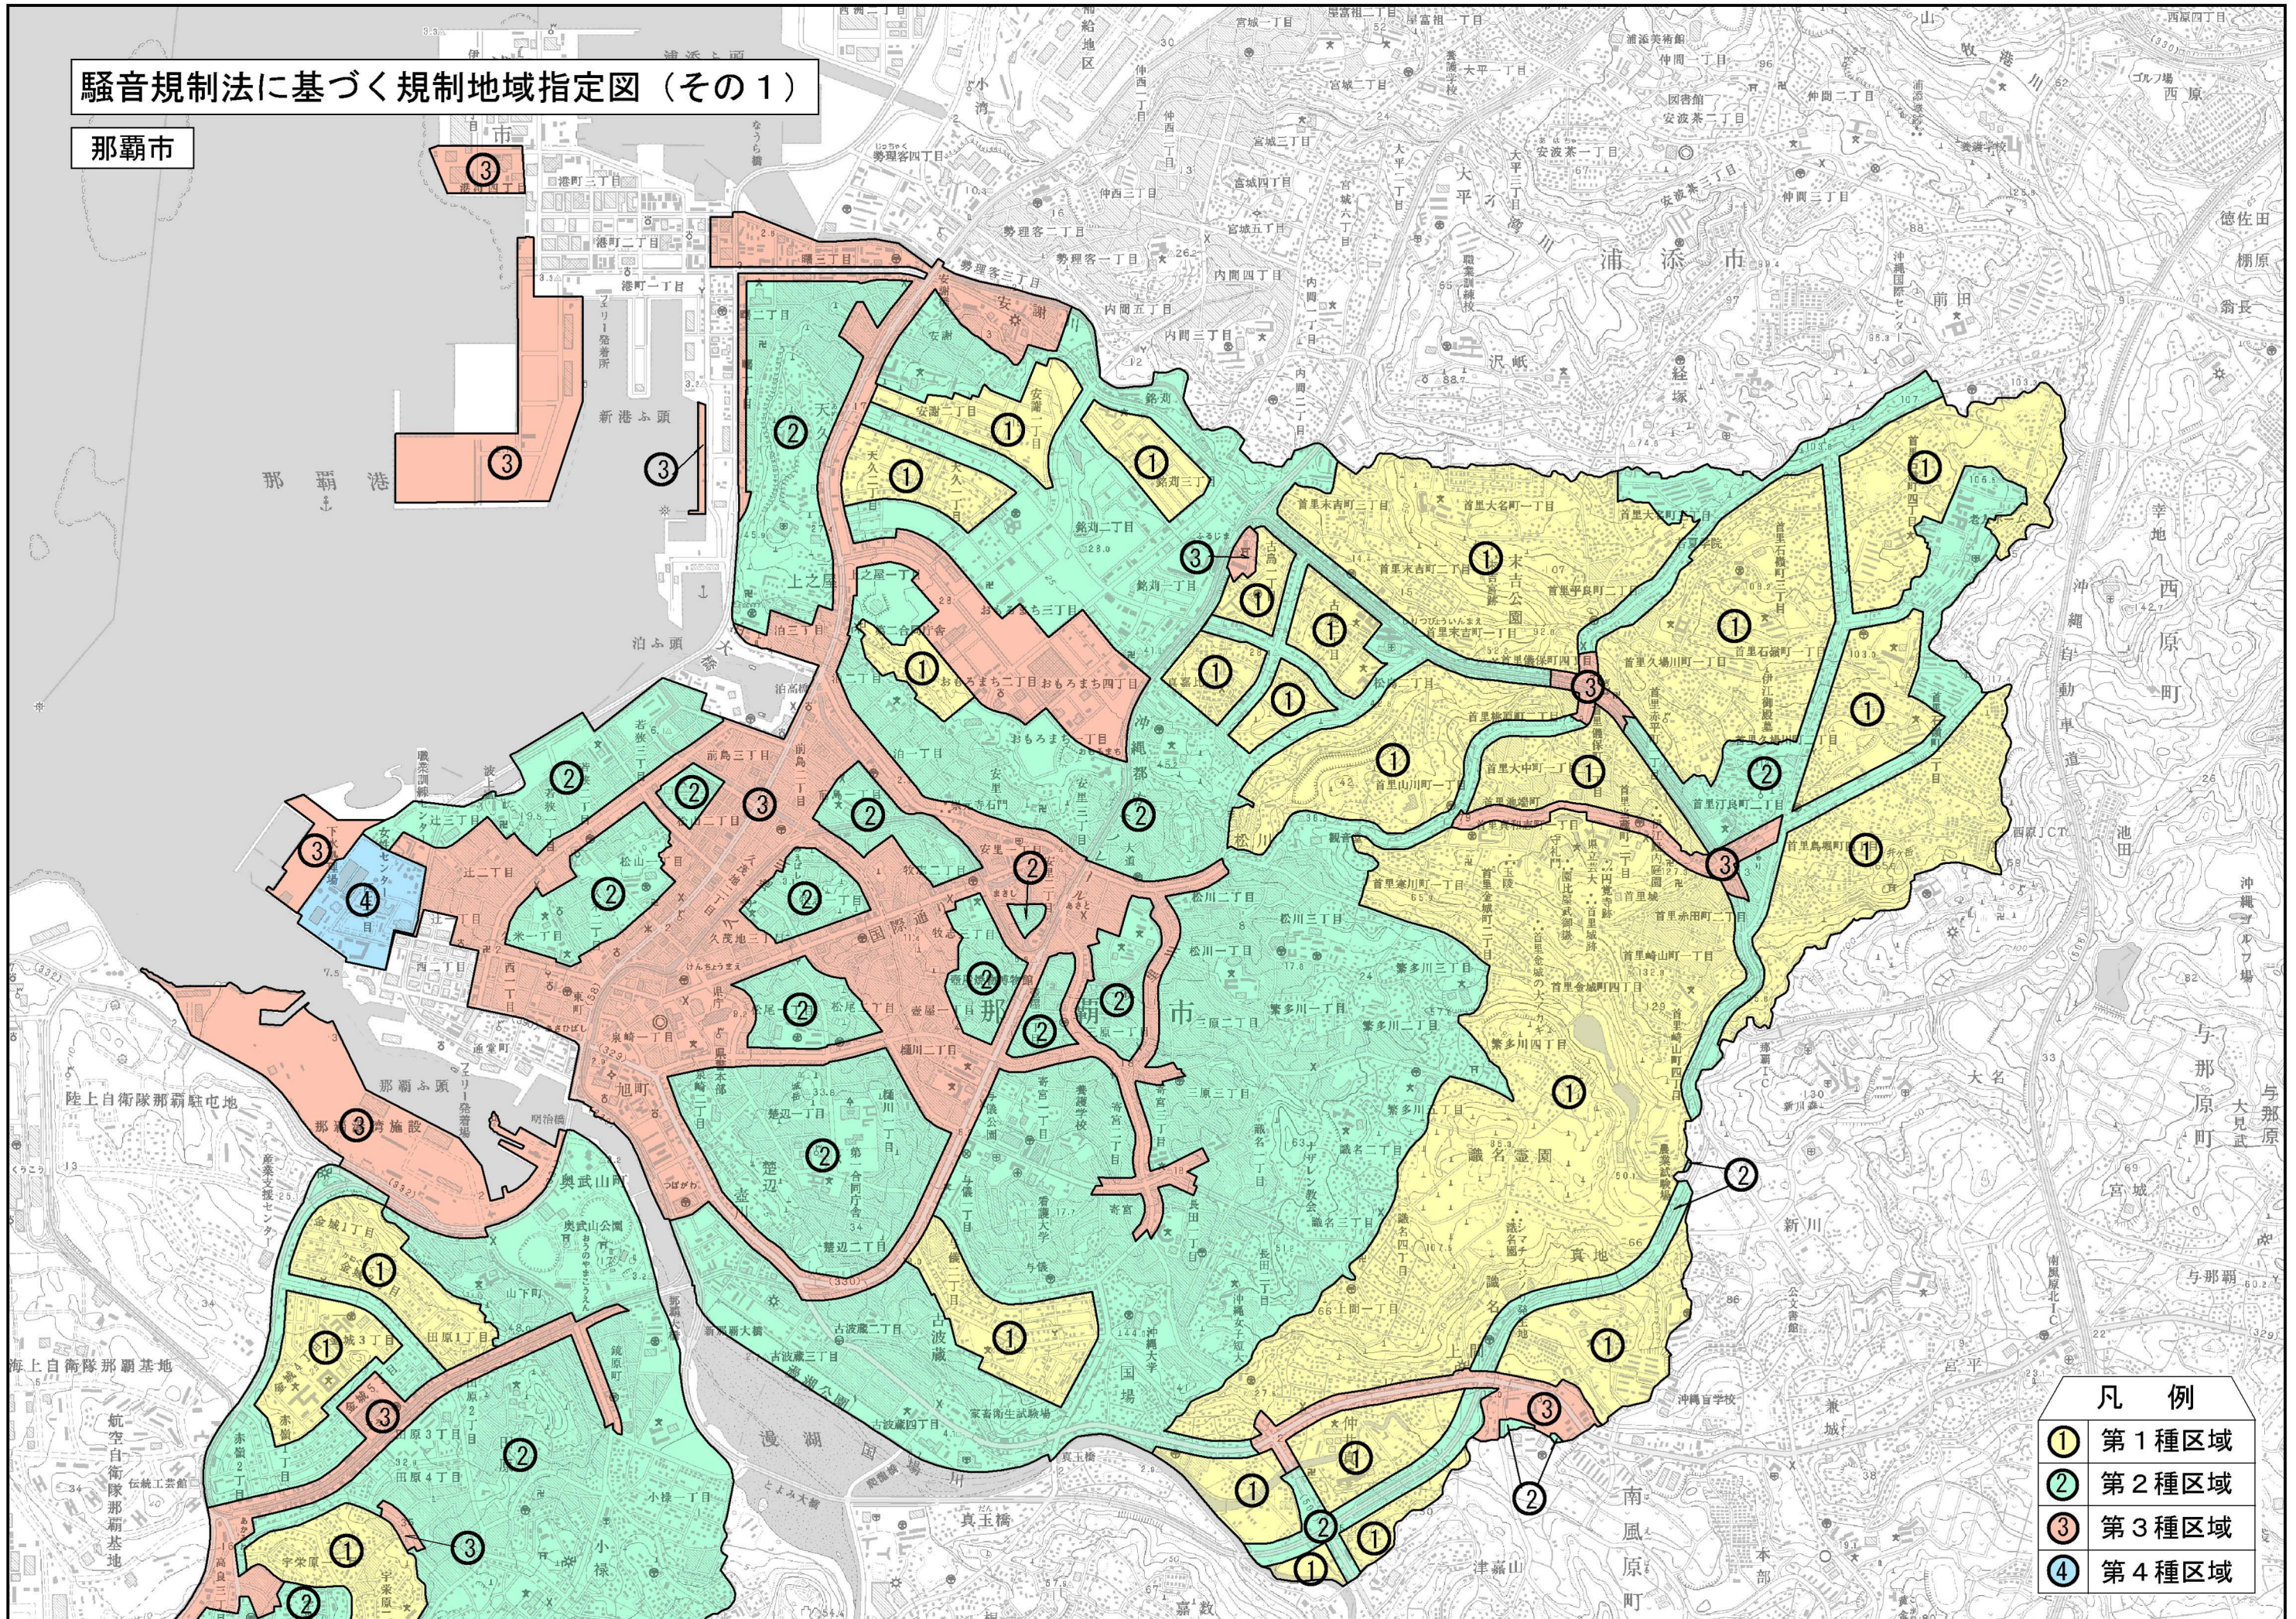

騒音規制法に基づく規制地域指定図（その1）

那覇市

凡例	
①	第1種区域
②	第2種区域
③	第3種区域
④	第4種区域