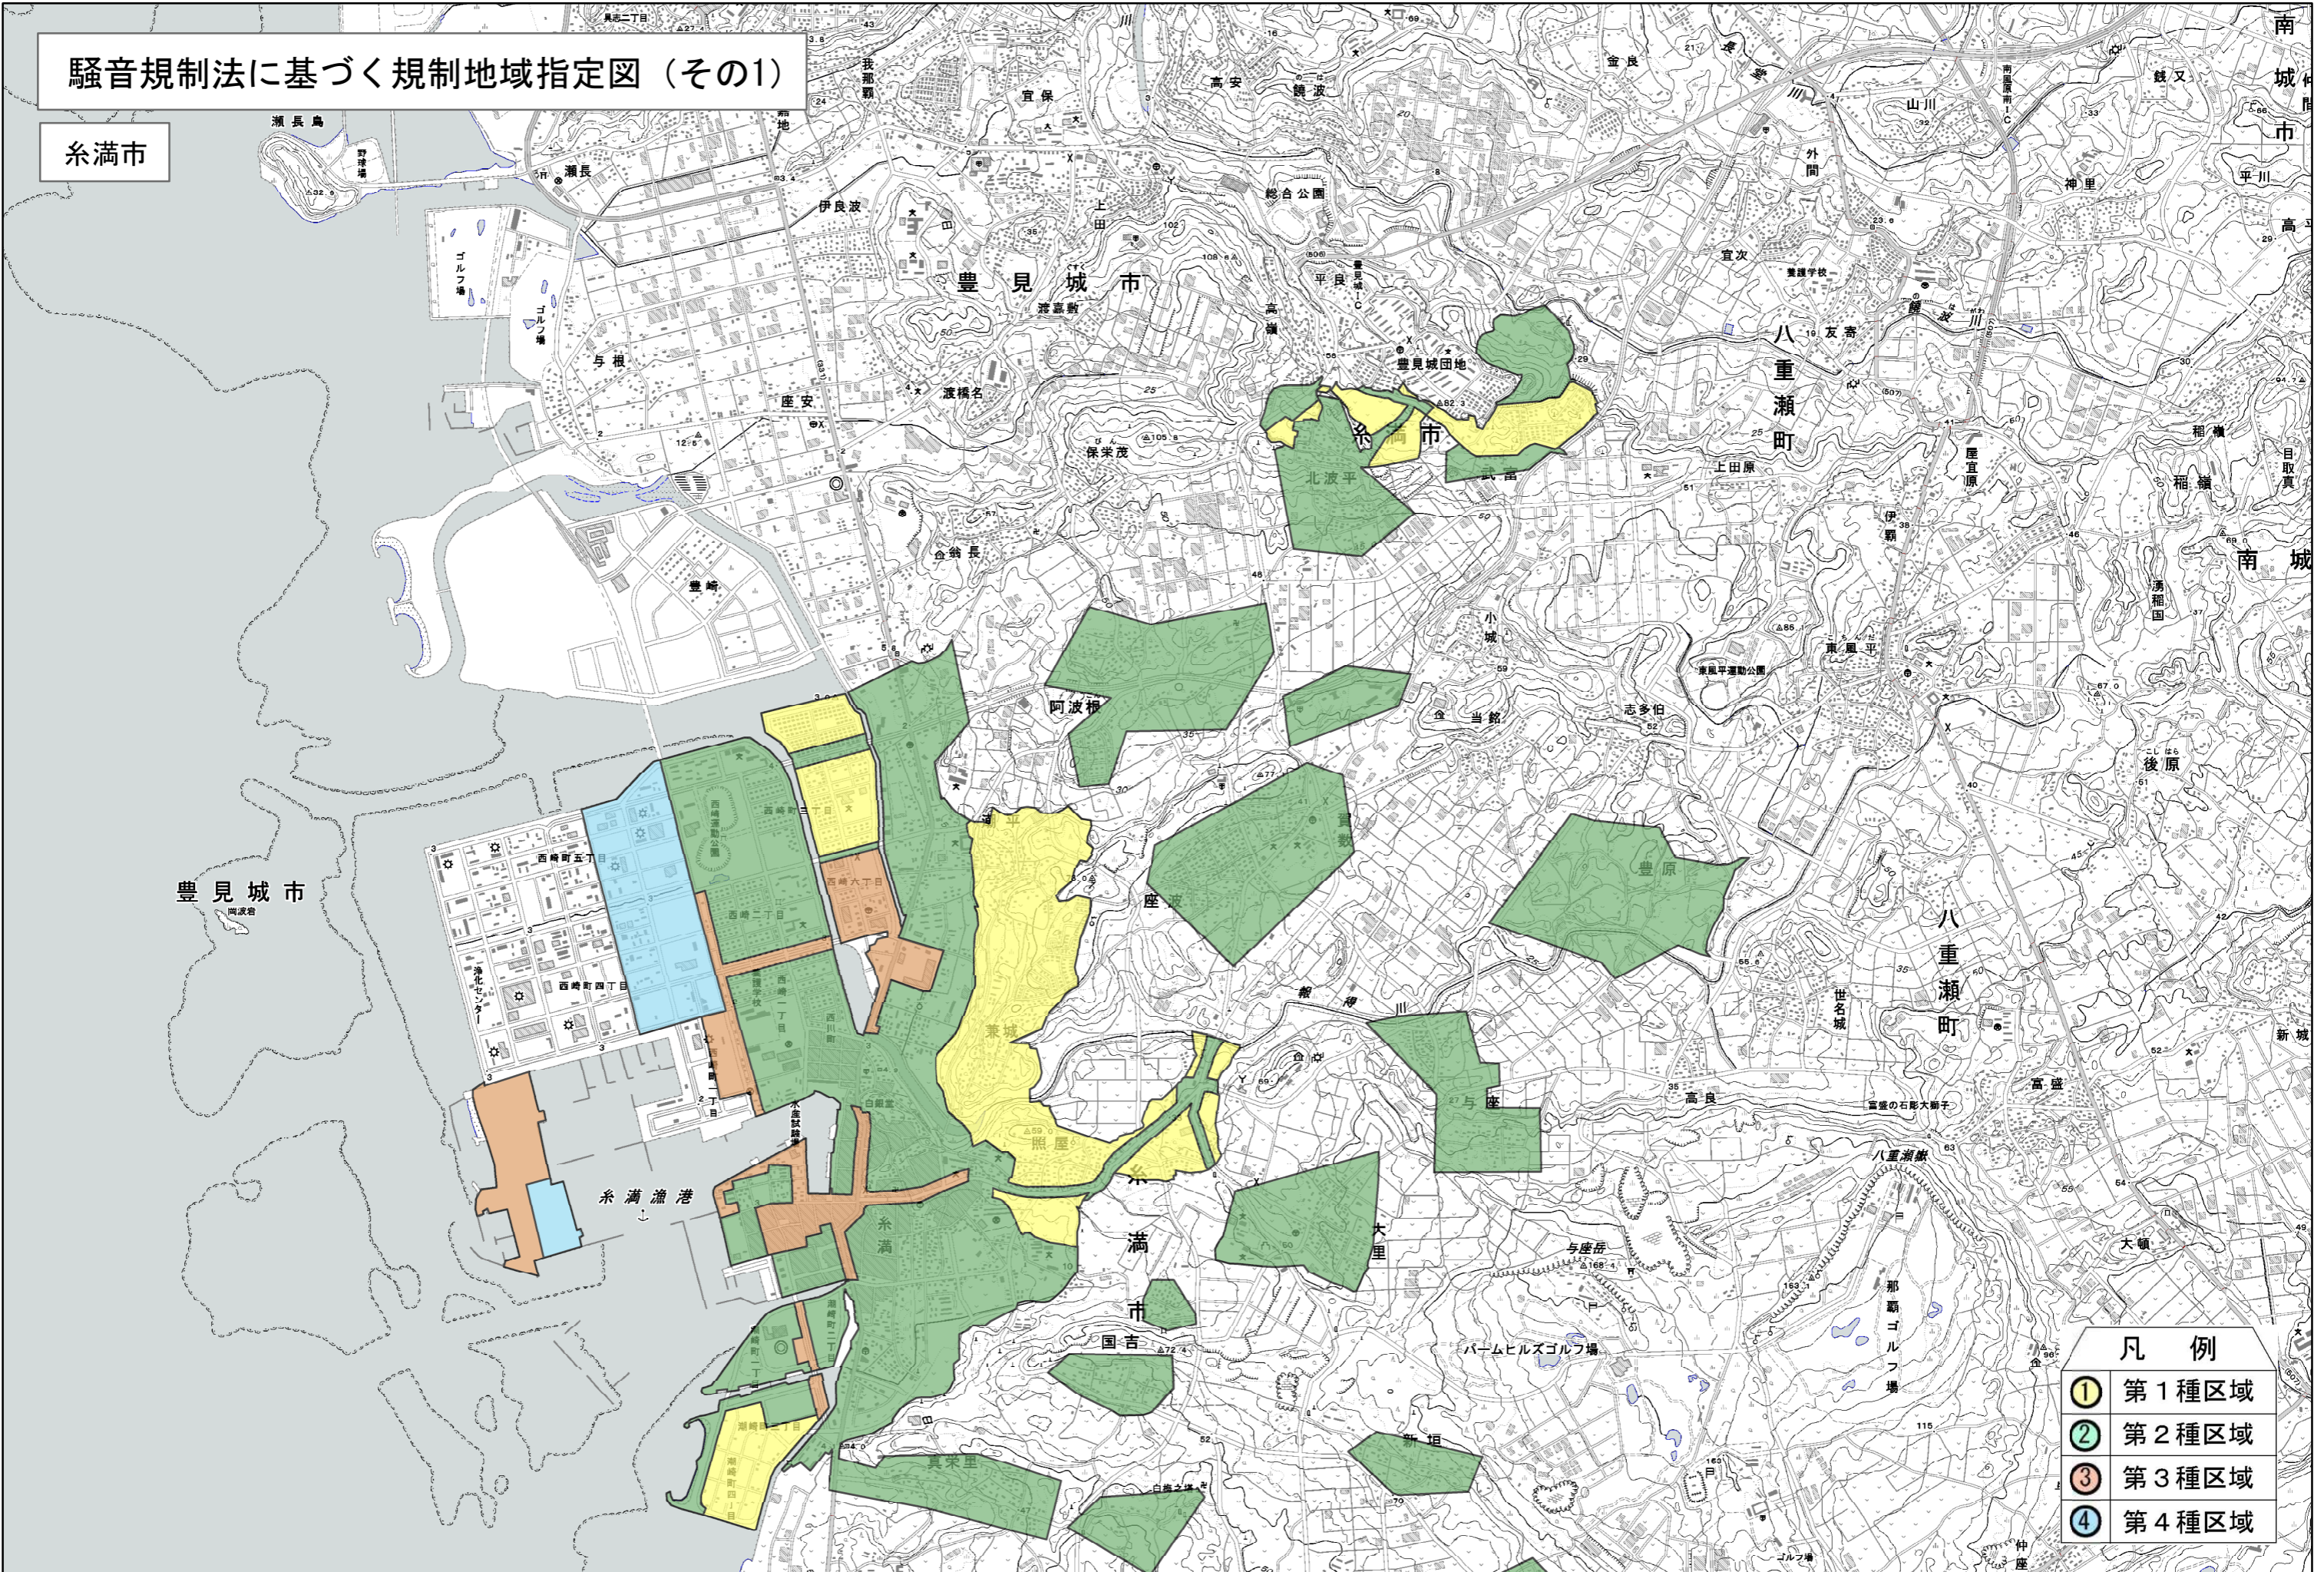

# 騒音規制法に基づく規制地域指定図（その1）

糸満市

凡例	
①	第1種区域
②	第2種区域
③	第3種区域
④	第4種区域