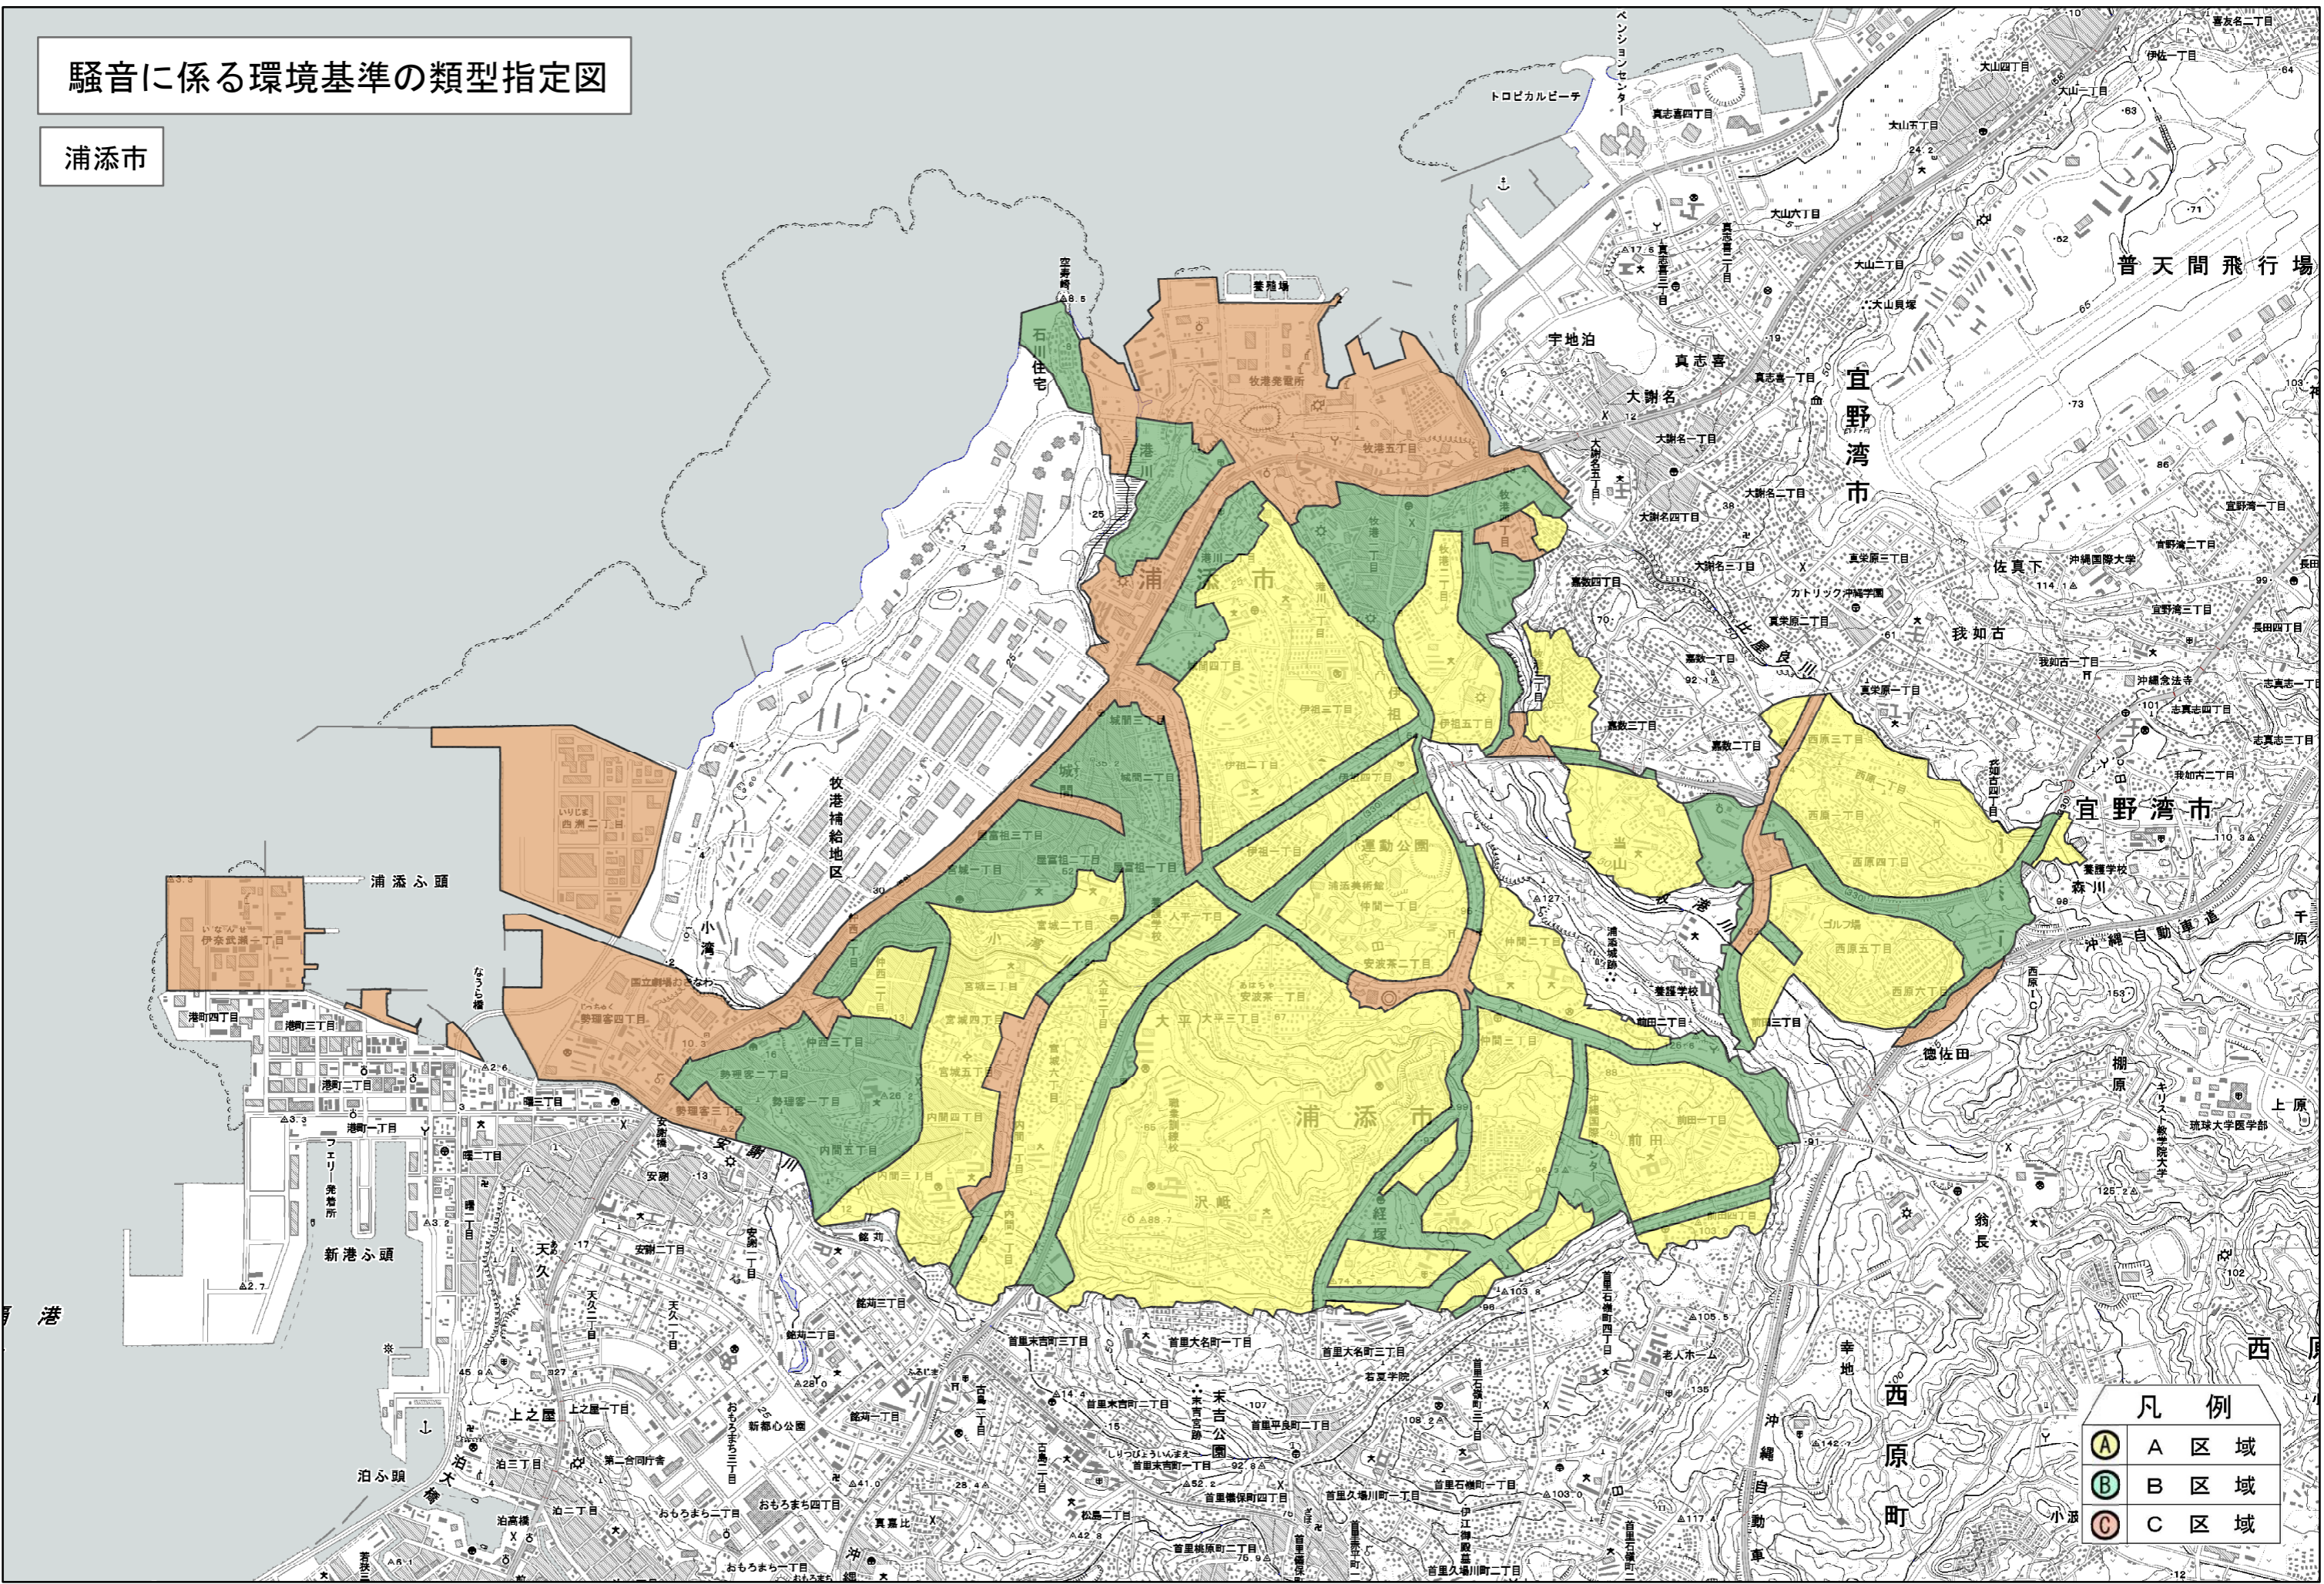

騒音に係る環境基準の類型指定図

浦添市

凡例	
(A)	A区域
(B)	B区域
(C)	C区域