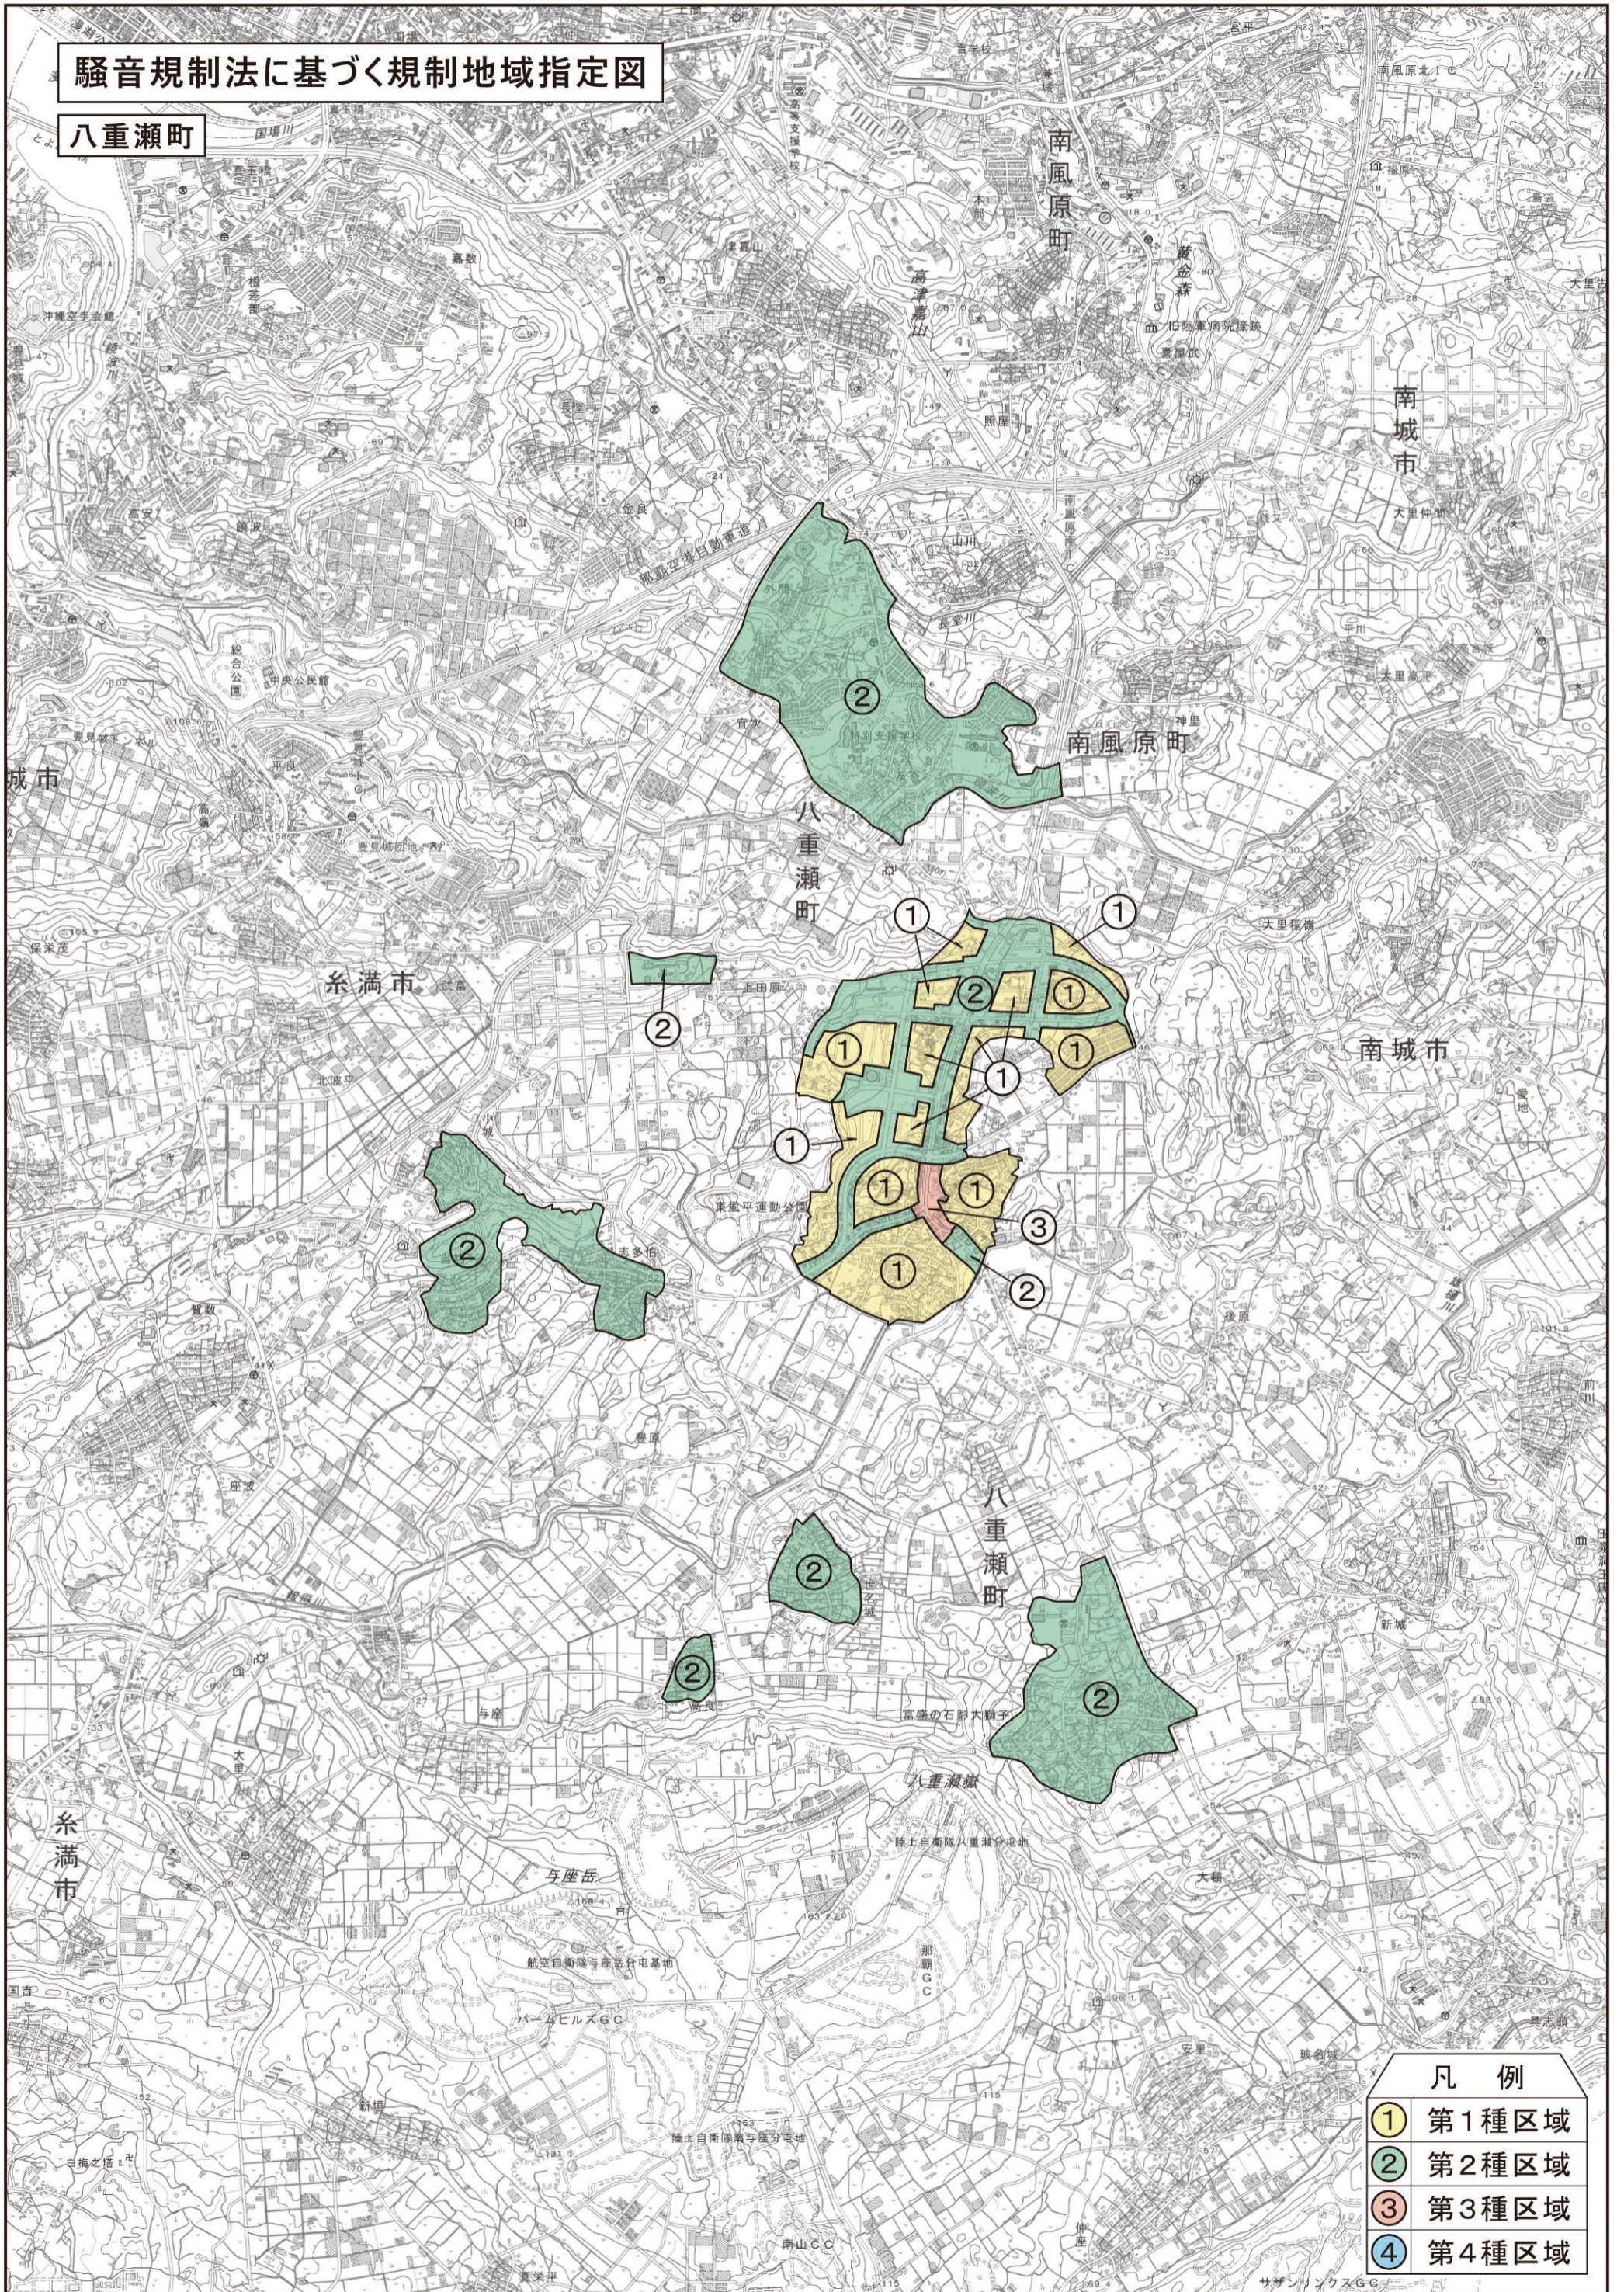

騒音規制法に基づく規制地域指定図

八重瀬町

凡例

- ① 第1種区域
- ② 第2種区域
- ③ 第3種区域
- ④ 第4種区域