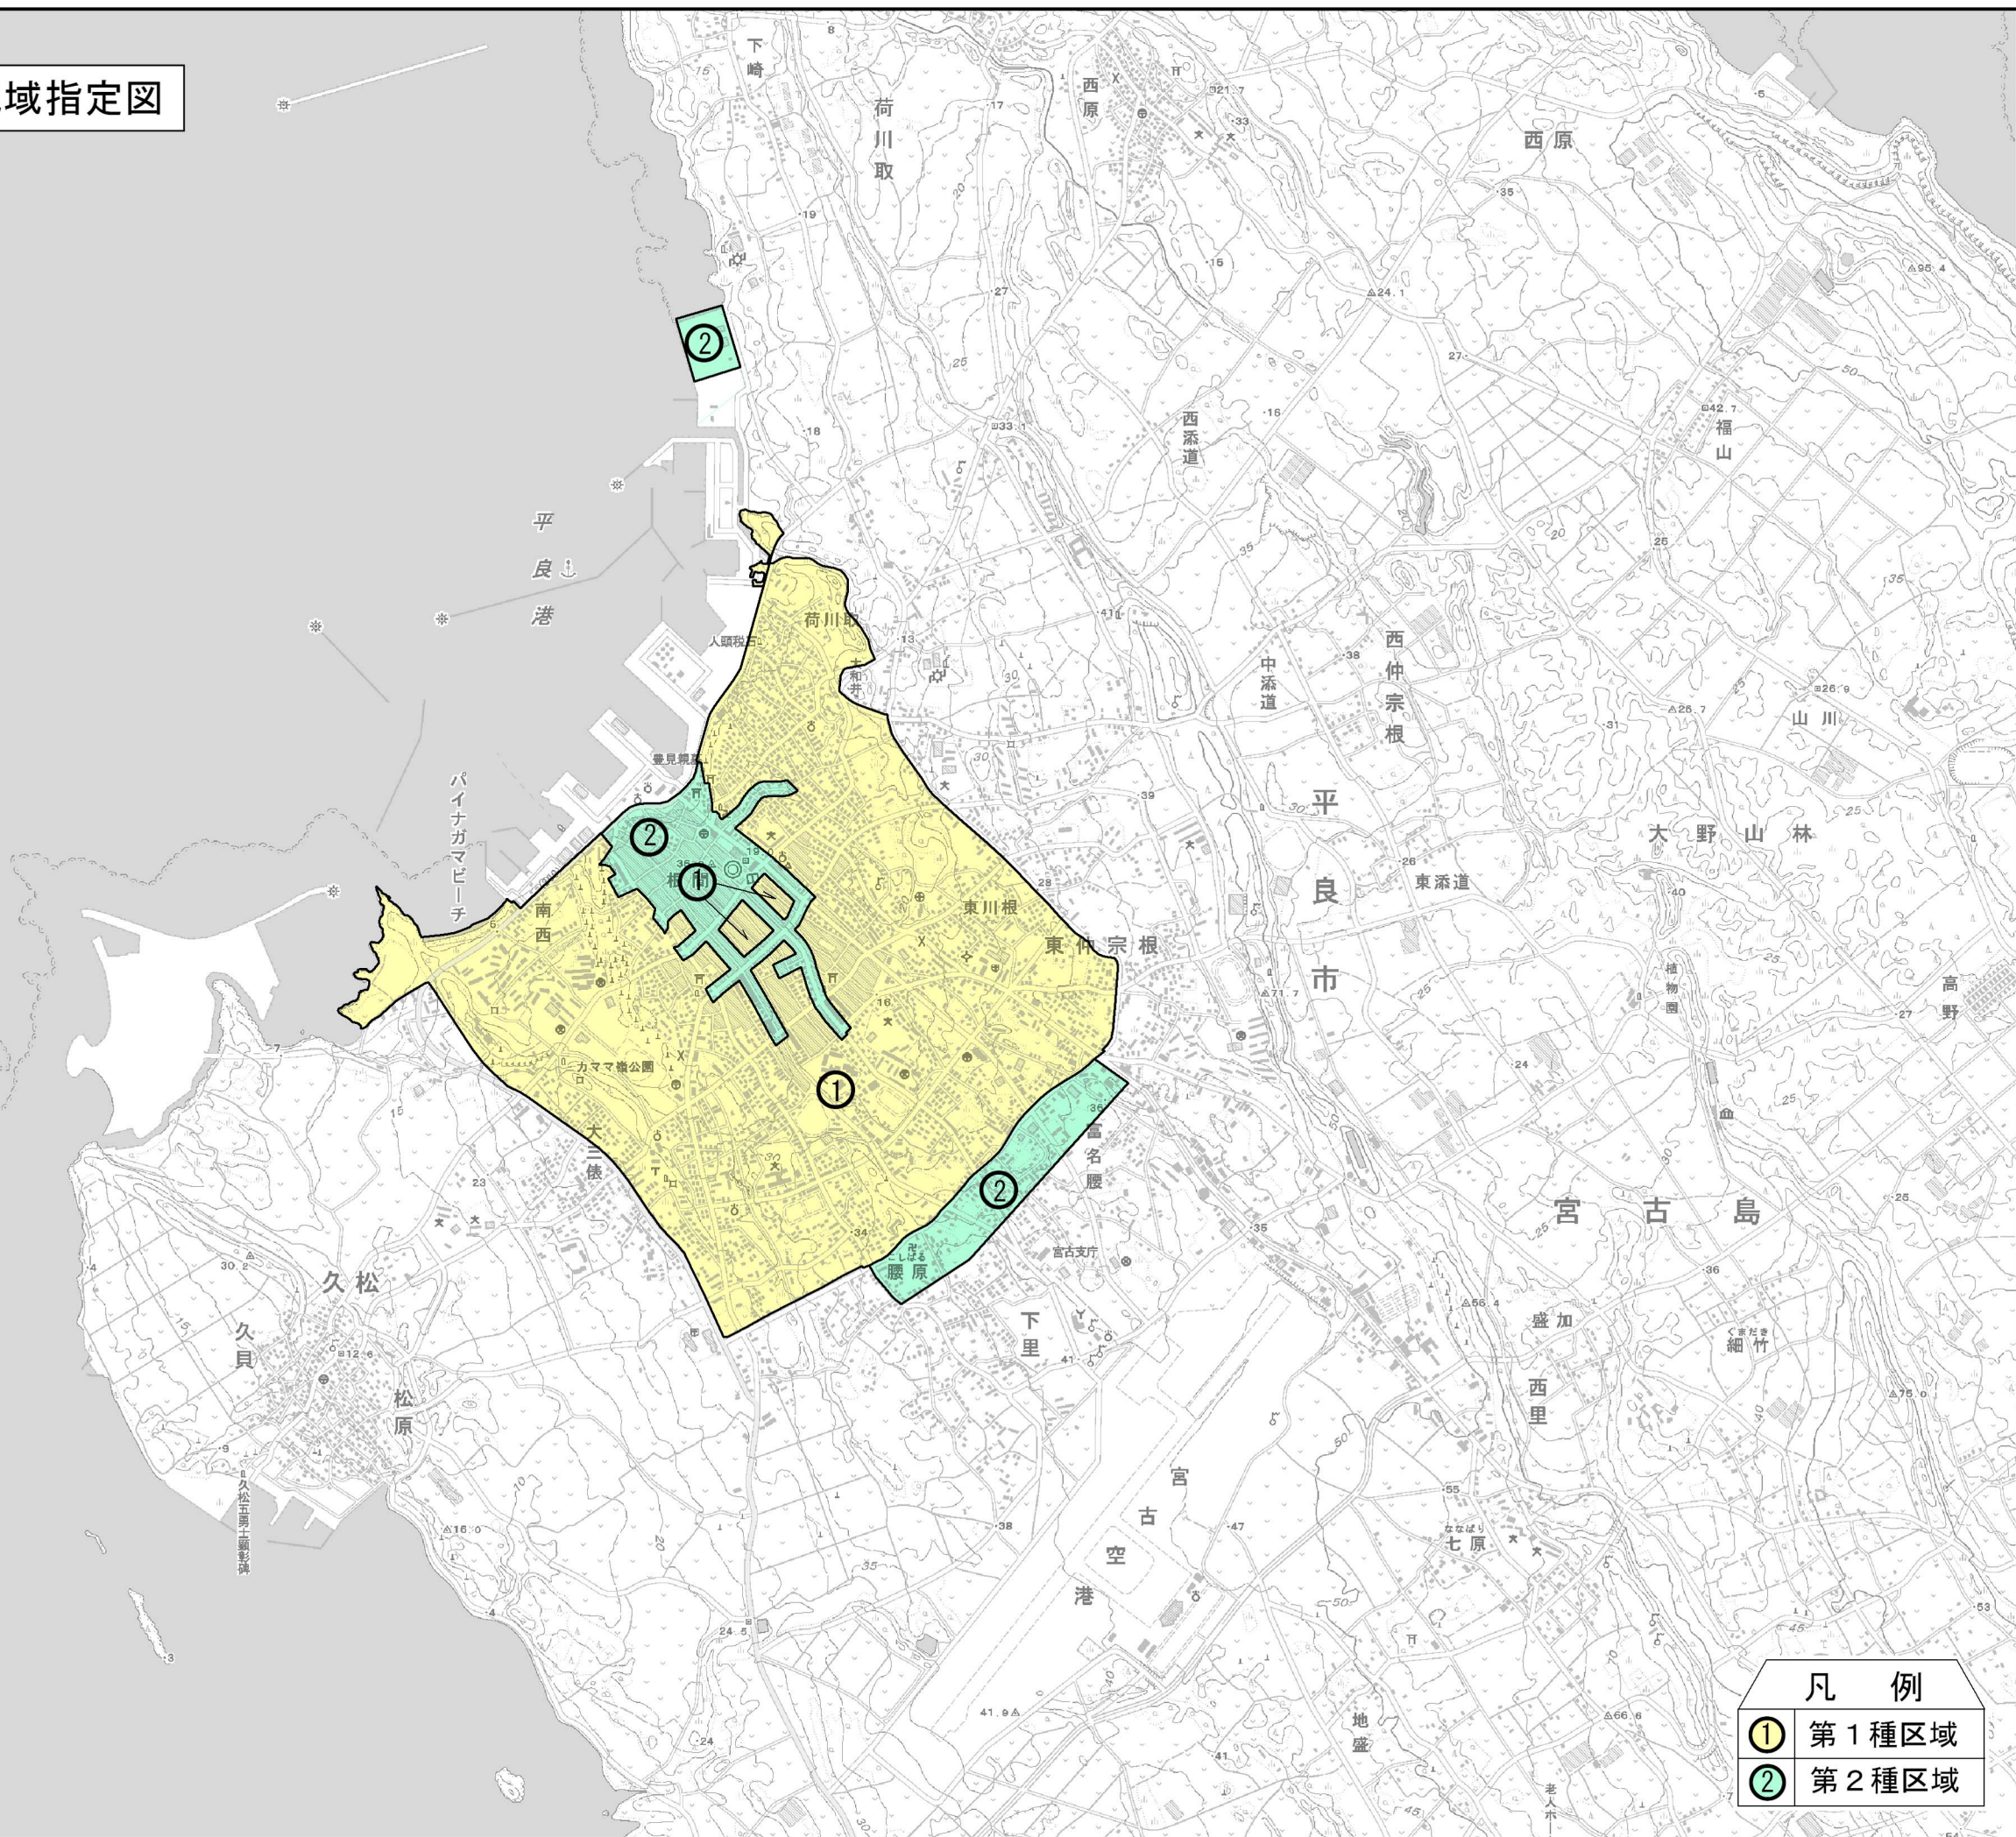

振動規制法に基づく規制地域指定図

宮古島市

凡例	
①	第1種区域
②	第2種区域