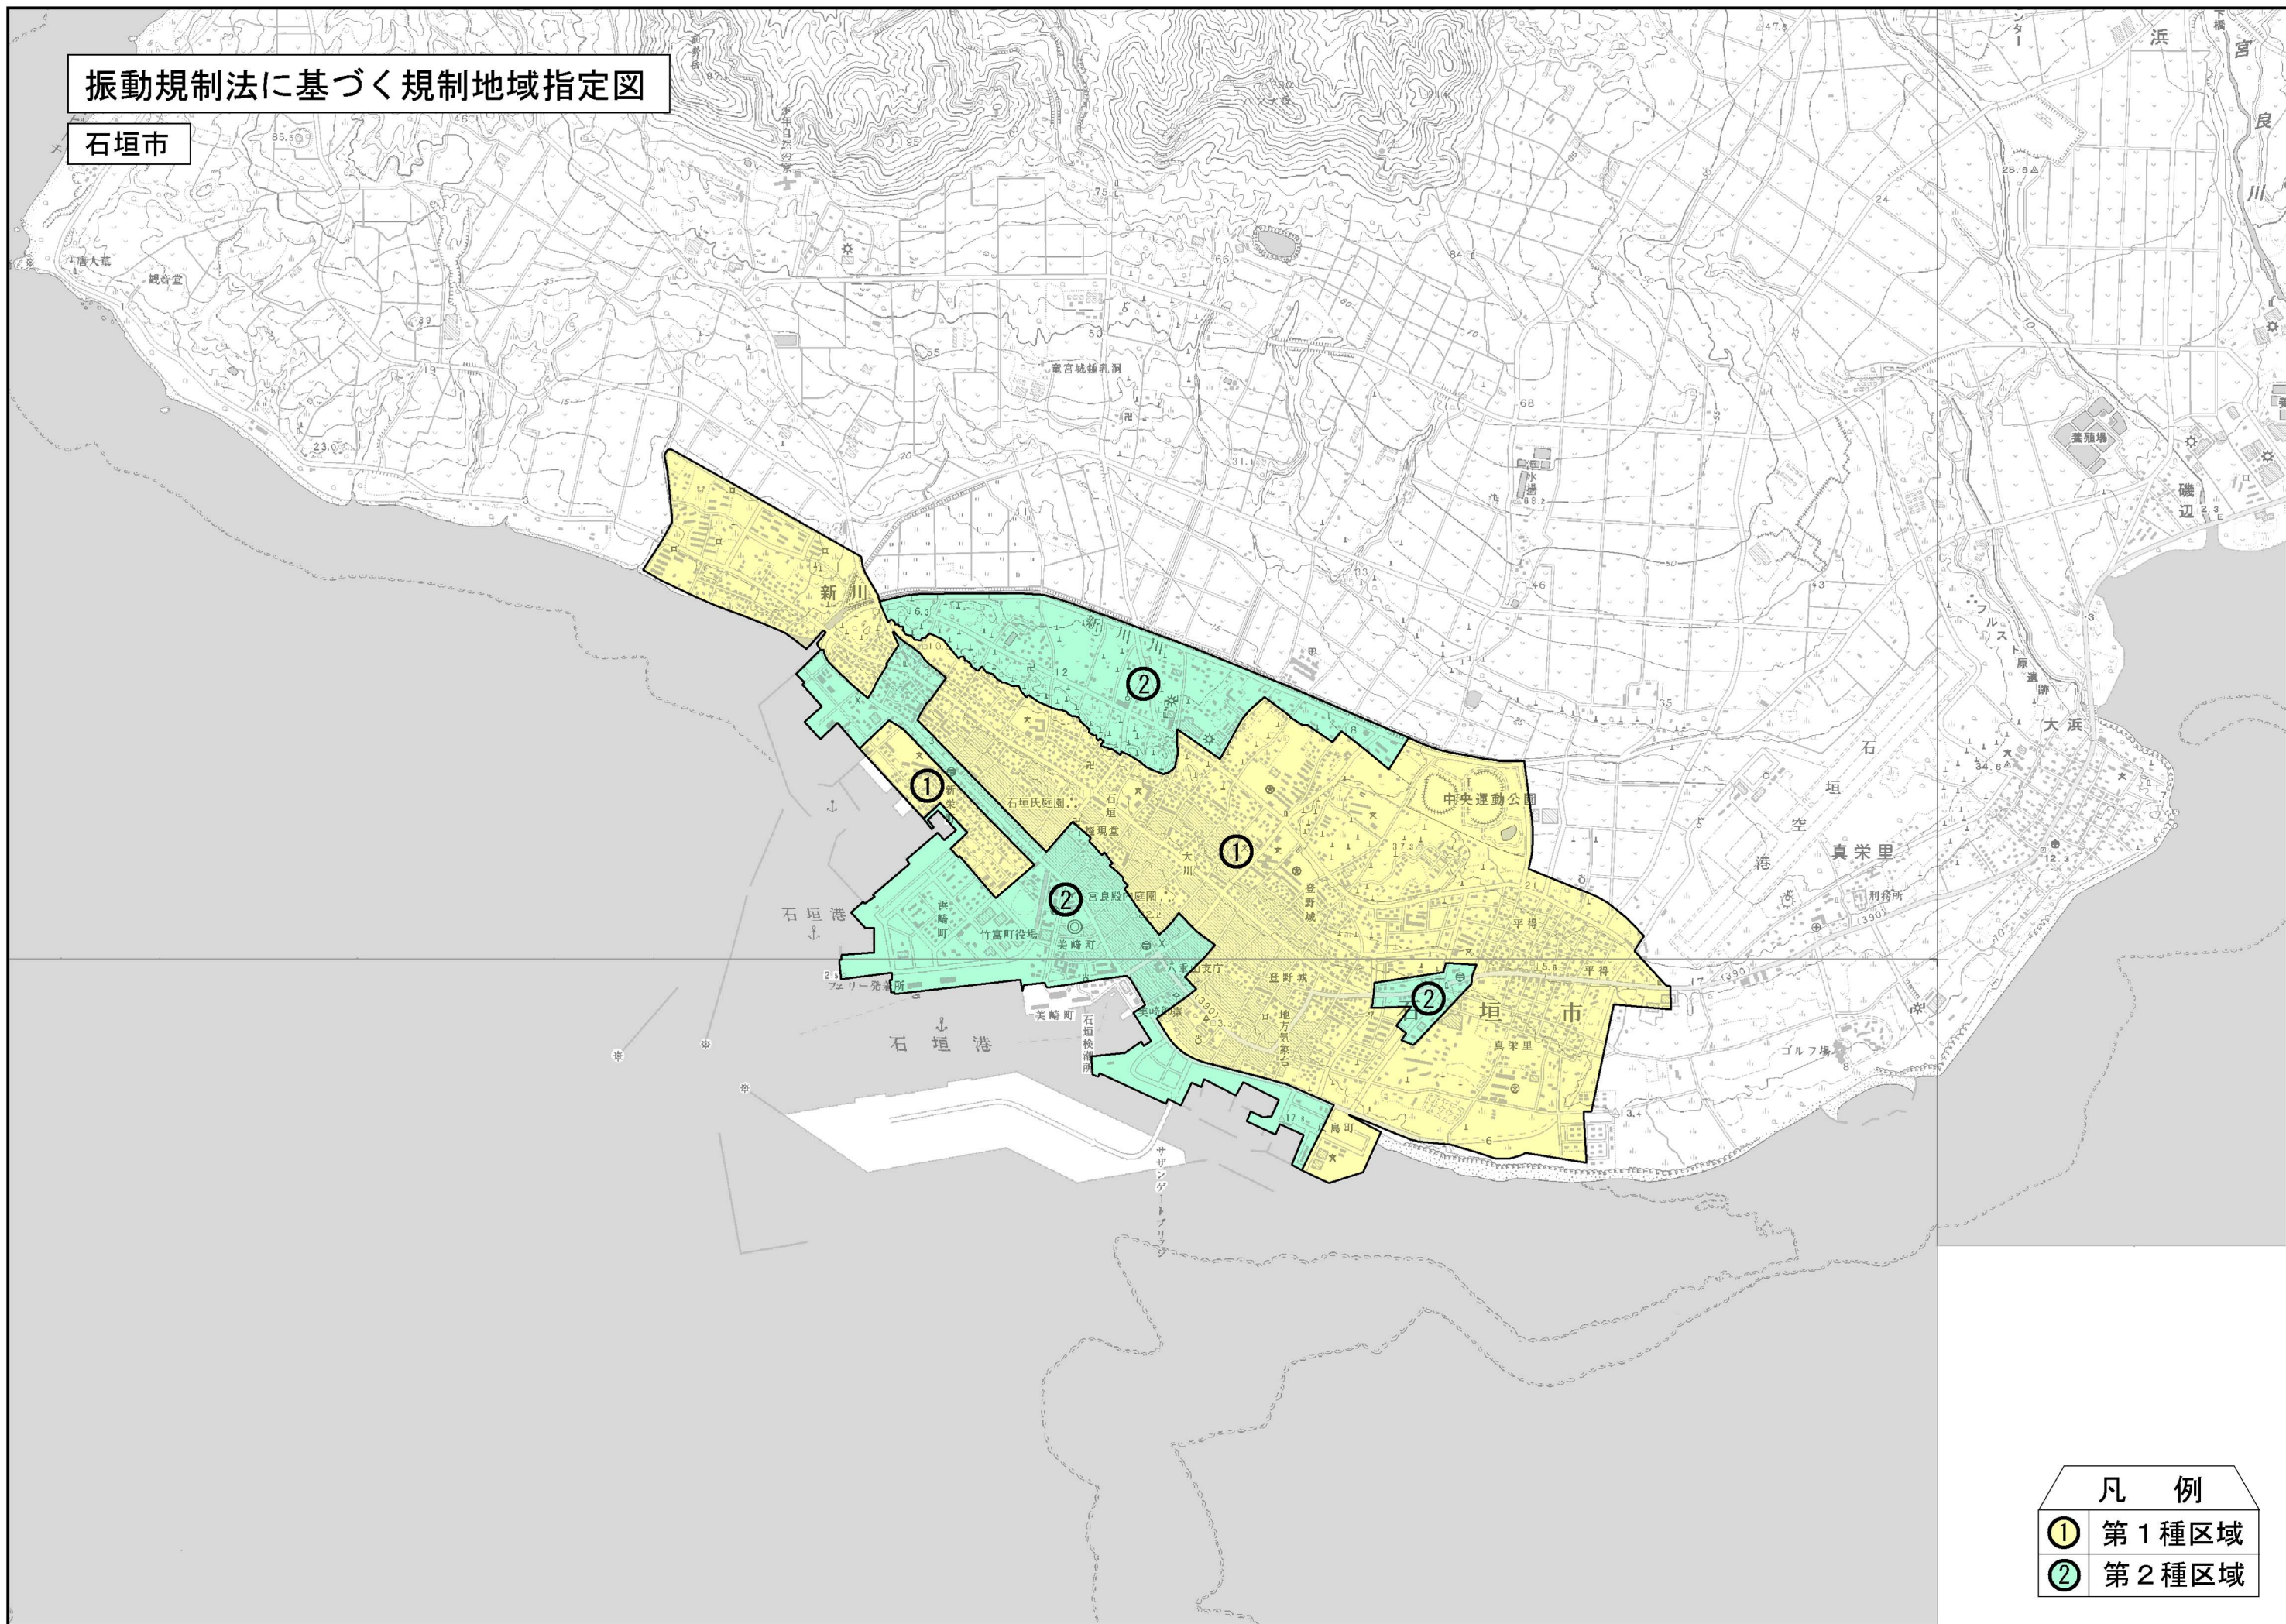

振動規制法に基づく規制地域指定図

石垣市

凡例

- ① 第1種区域
- ② 第2種区域