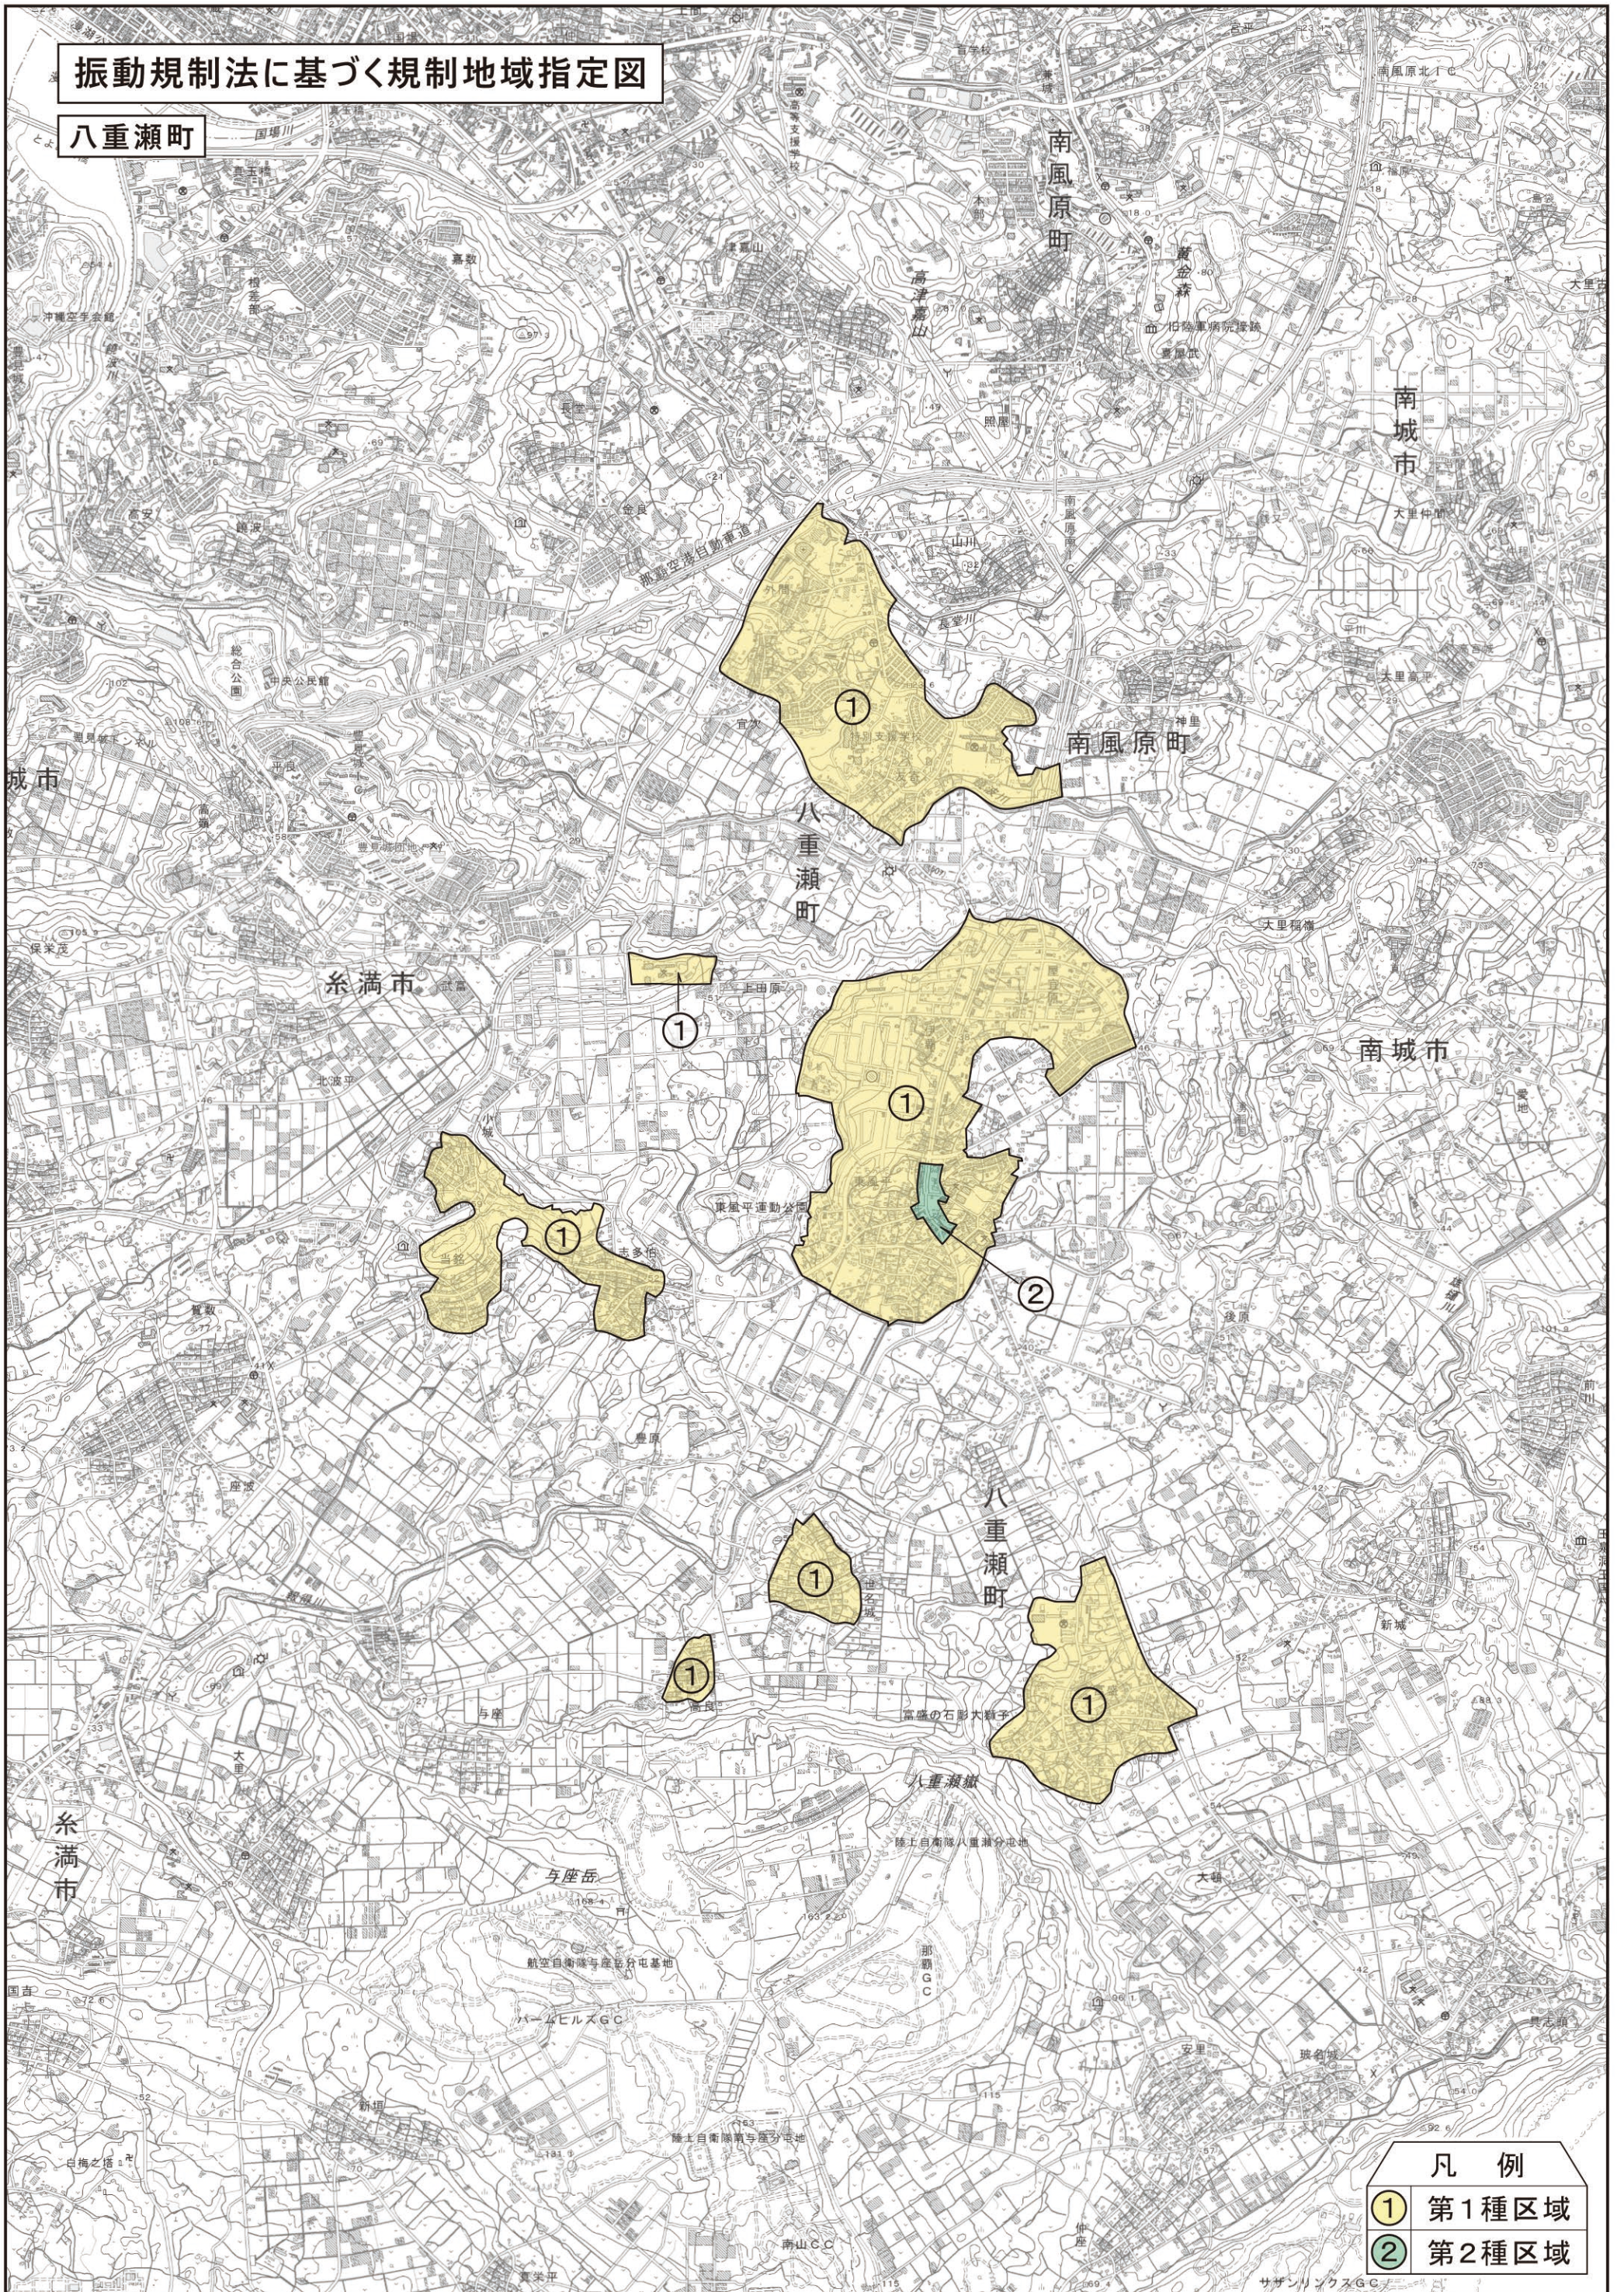

# 振動規制法に基づく規制地域指定図

八重瀬町

## 凡例

- ① 第1種区域
- ② 第2種区域