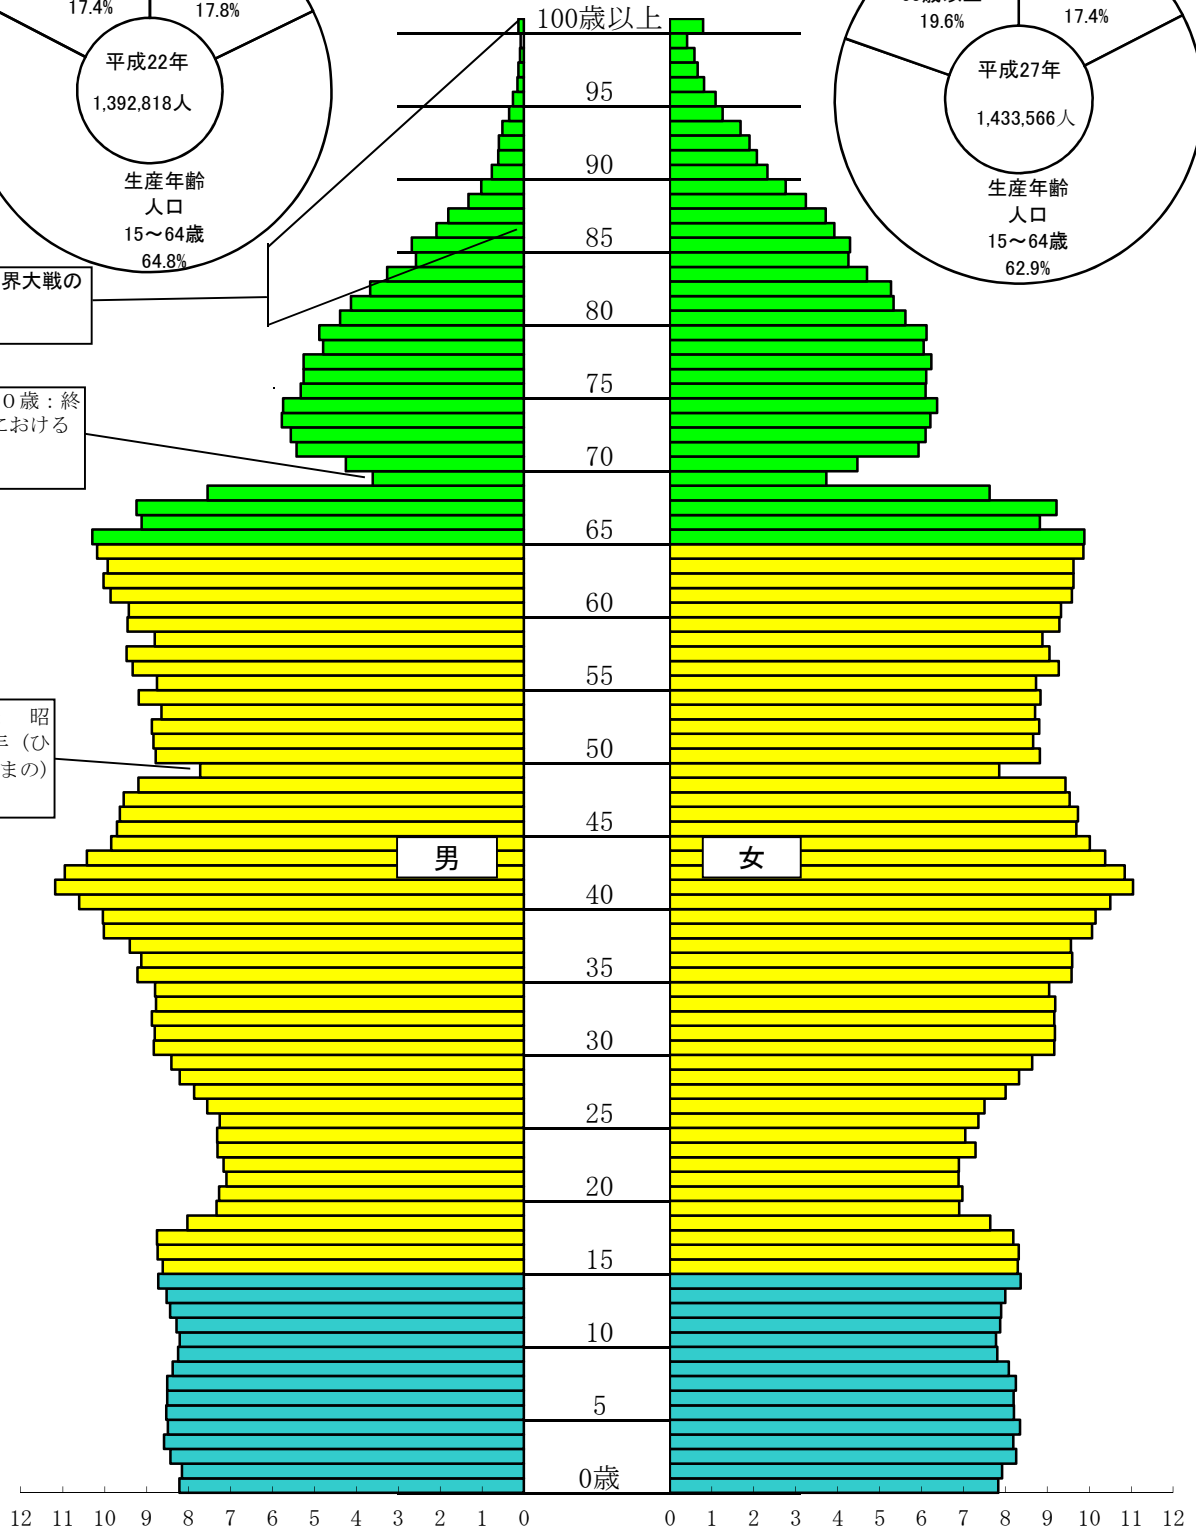

沖縄県人口の年齢別構造

(平成27年国勢調査)

第2次世界大戦の影響

69,70歳：終戦前後における出生減

49歳：昭和41年(ひのえうまの)出生減

単位千人

資料：県統計課