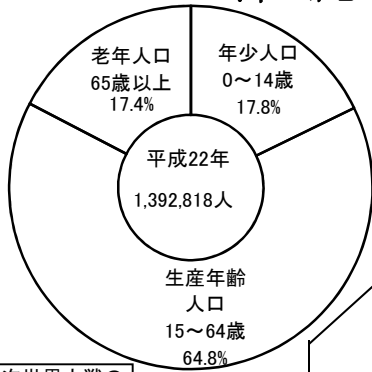

沖縄県人口の年齢別構造

(平成27年国勢調査)

第2次世界大戦の影響

69,70歳：終戦前後における出生減

49歳：昭和41年(ひのえうまの)出生減

単位千人

資料：県統計課