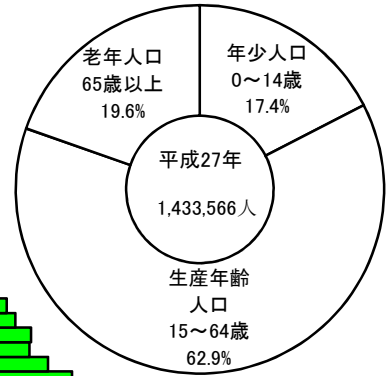

沖縄県人口の年齢別構造

(平成27年国勢調査)

第2次世界大戦の影響

69,70歳：終戦前後における出生減

49歳：昭和41年(ひのえうまの)出生減

単位千人

資料：県統計課