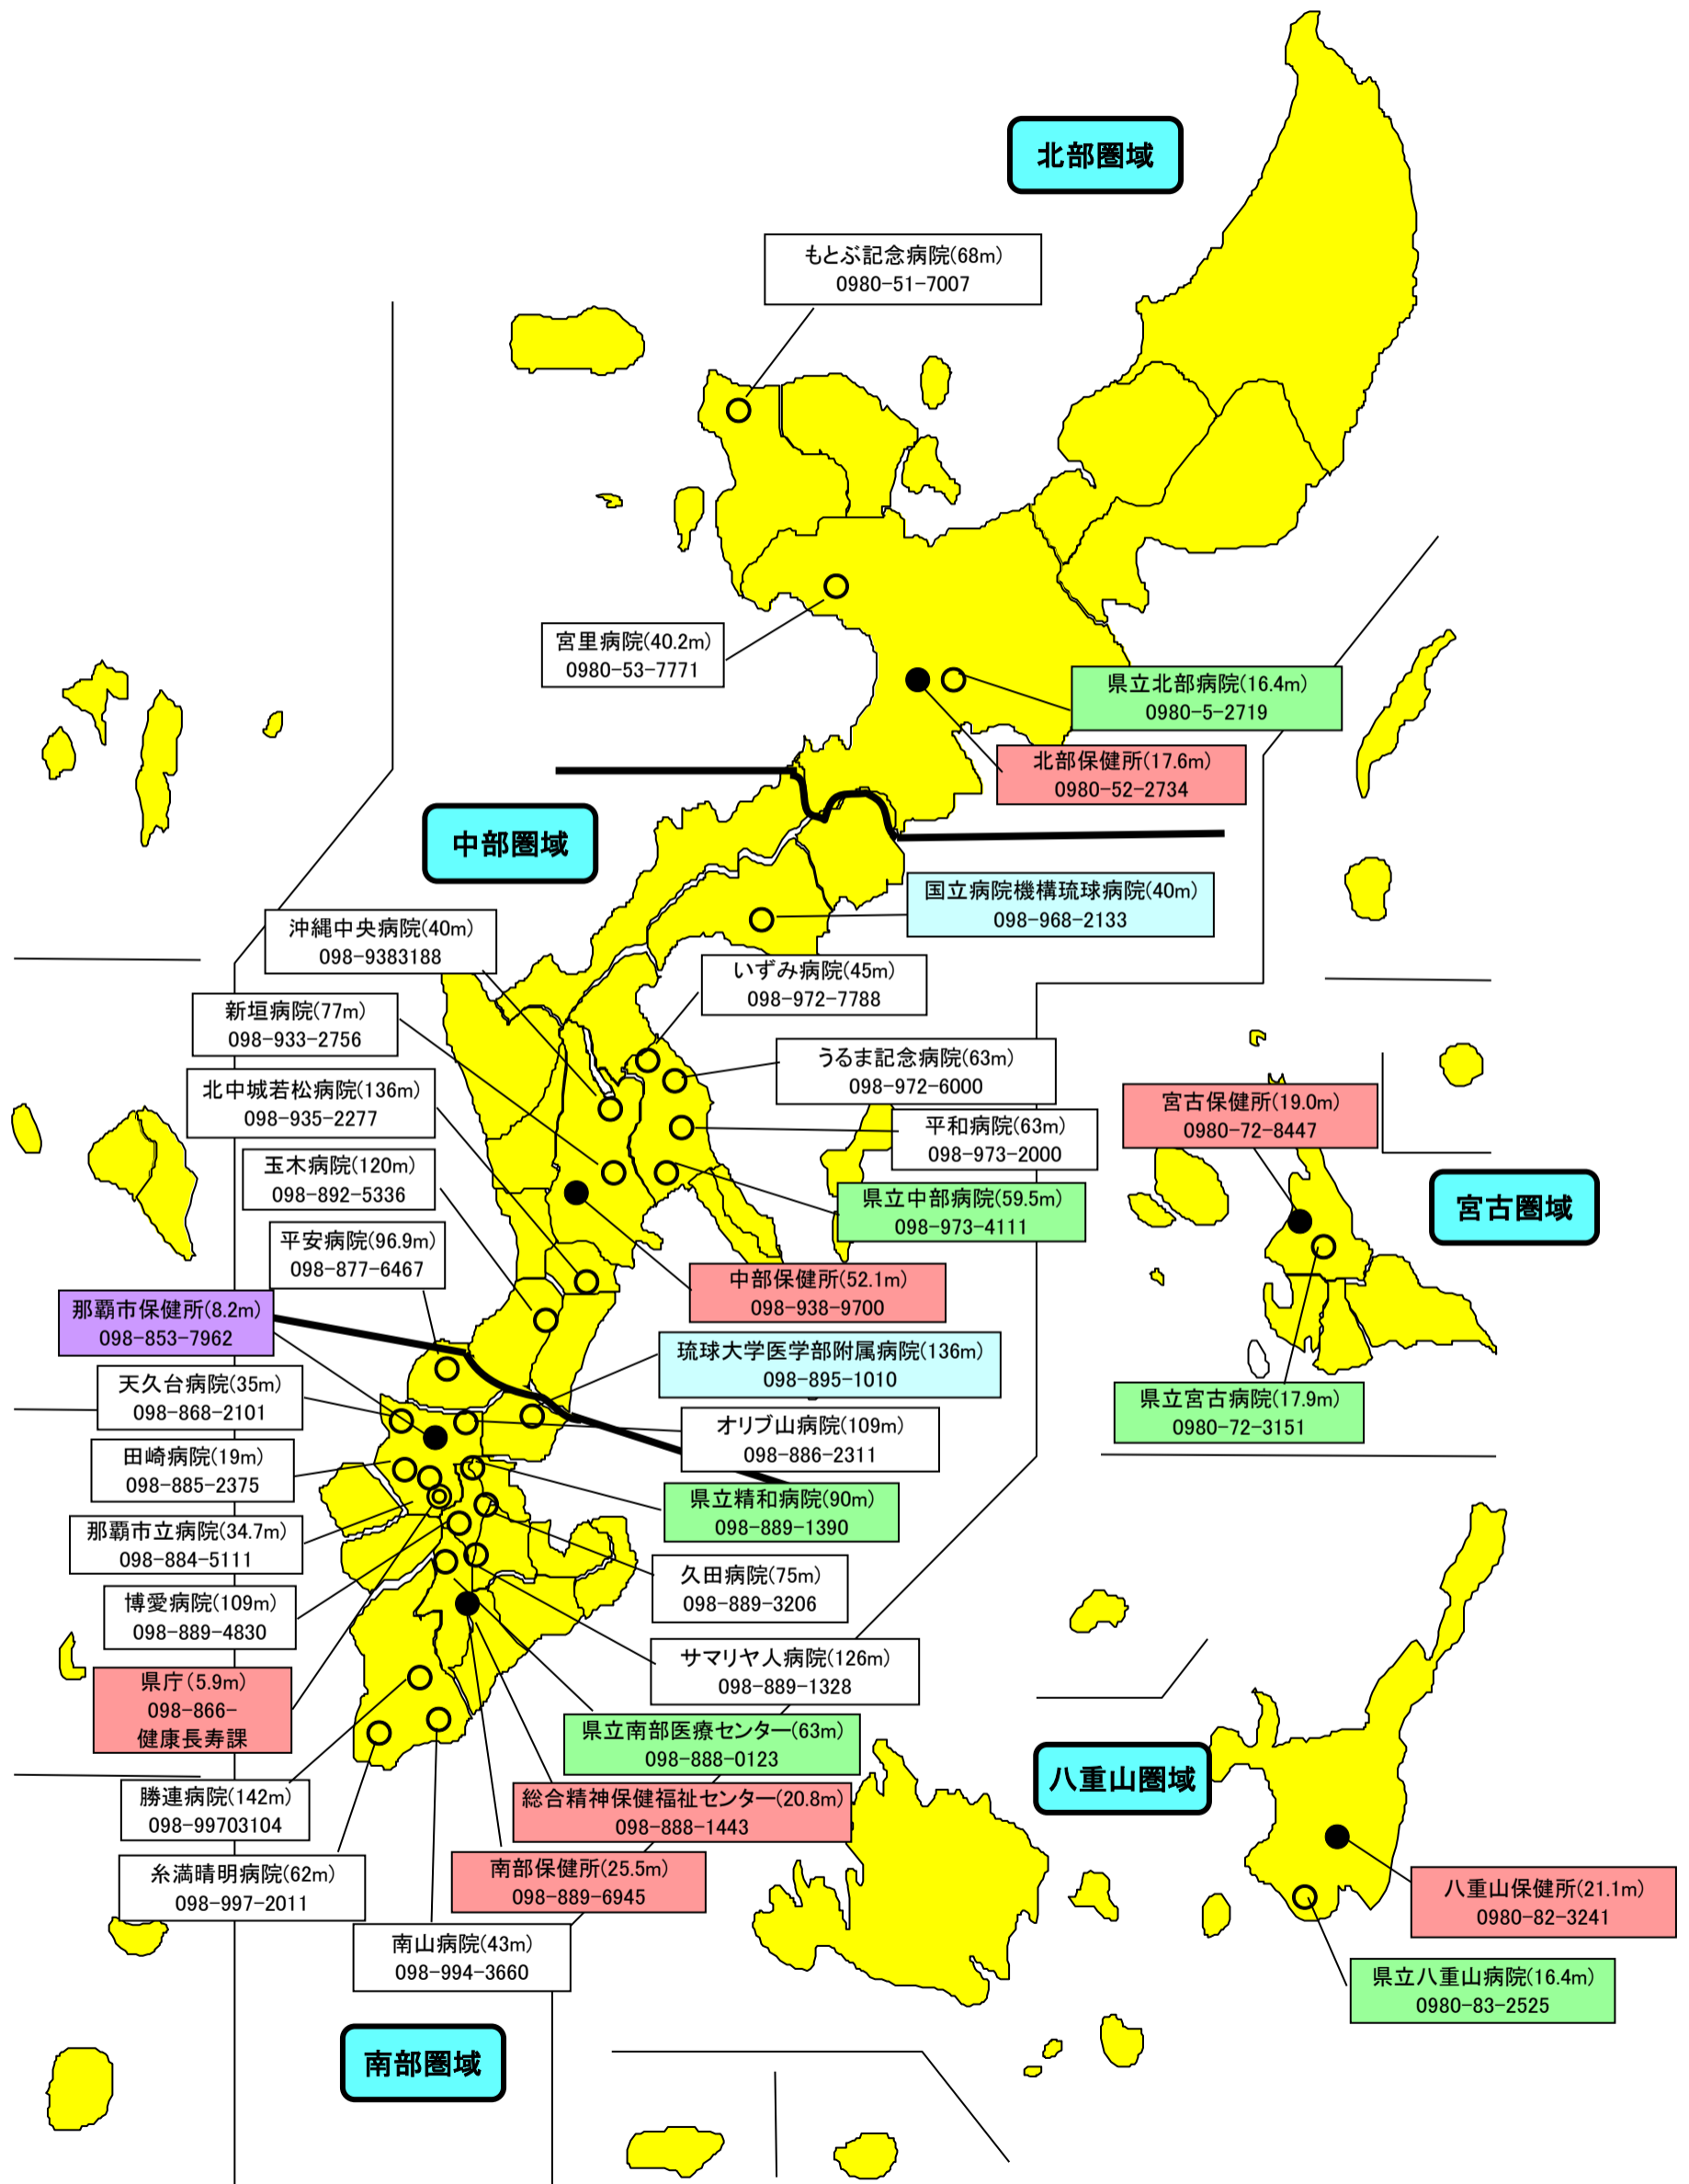

沖縄県内精神科病院、県関係機関の海拔高度

※(参照: 沖縄県海拔高度マップ、いつもNAVIラボ、県内精神科病院調査より)