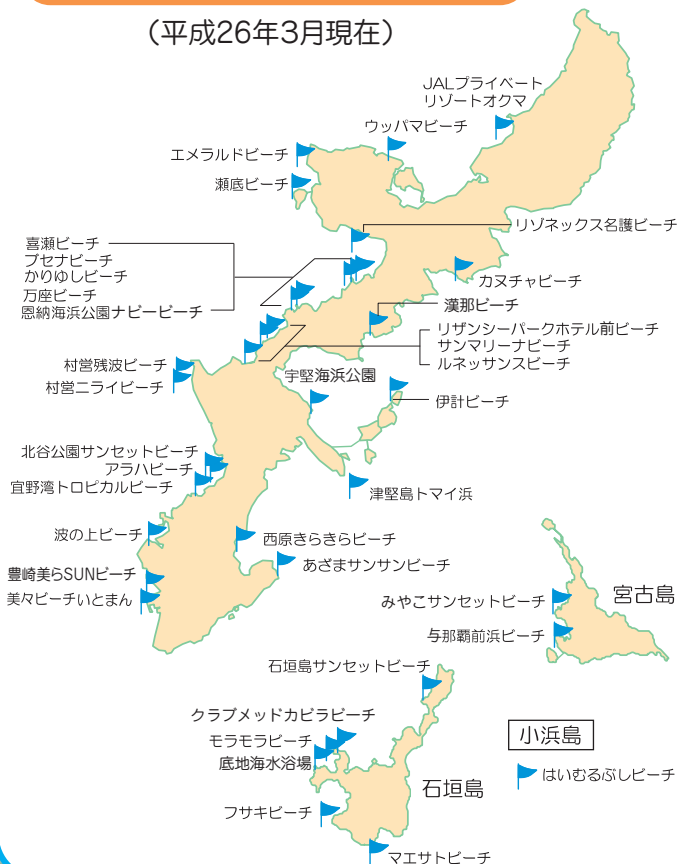

クラゲネット設置ビーチ

(平成26年3月現在)

- クラゲネット設置ビーチの調査対象は条例に基づく届出がある海水浴場です。
(沖縄県水難事故の防止及び遊泳者等の安全の確保等に関する条例)
- このリーフレットは40,000部増刷し、1部当りの印刷単価は6円(1円未満切捨て)となっています。
- ビーチによってネットの設置時期が異なるため、現在ネットを張っていない場所がある可能性があります。
お出かけの際には直接ビーチに確認することをお勧めします。