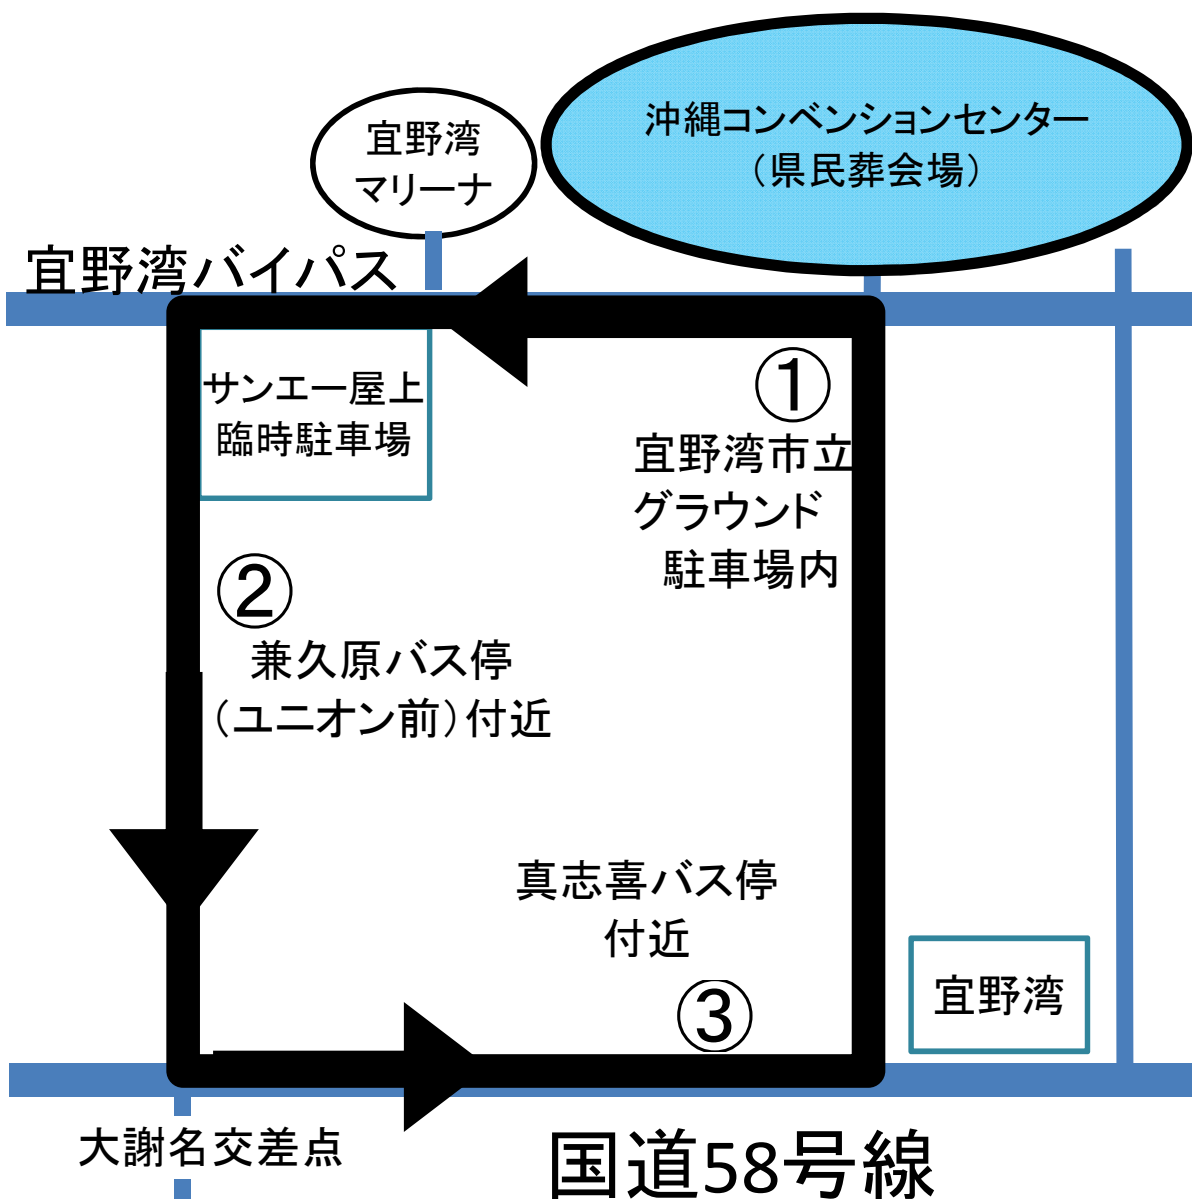

# 県民葬循環バス運行経路図

※ 矢印方向に進行

※ 臨時のバス乗降場は図の3カ所

- ① 宜野湾市立グラウンド駐車場内
- ② 兼久原バス停付近
- ③ 真志喜バス亭付近