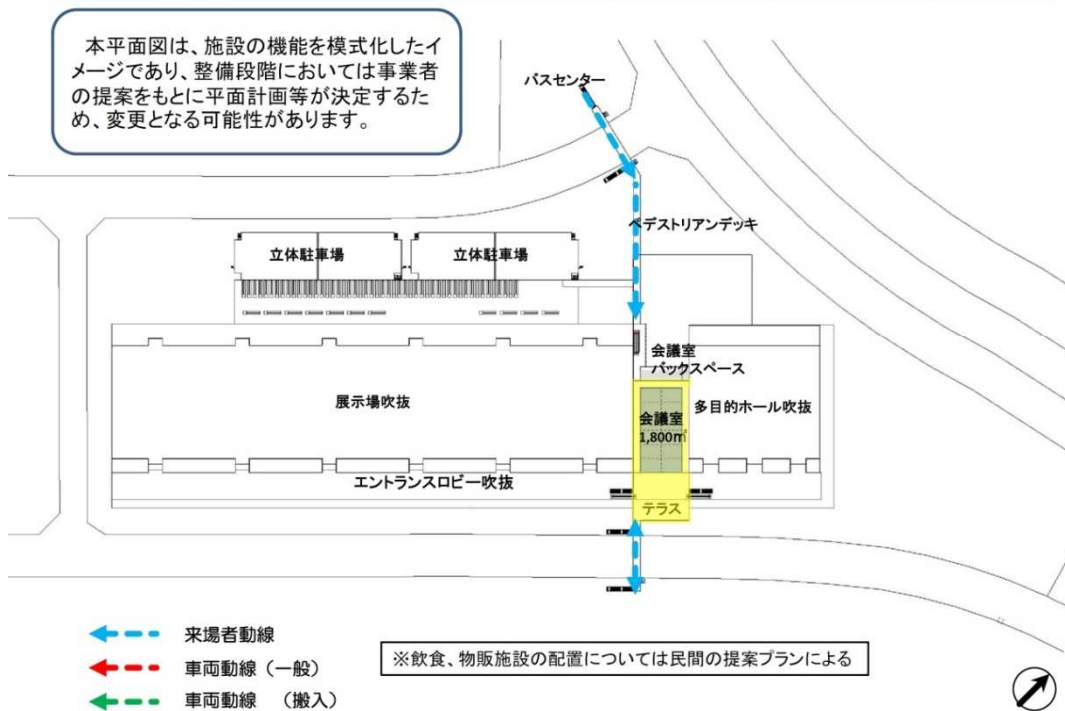

2階平面図

「沖縄県大型MICE施設整備基本計画」より