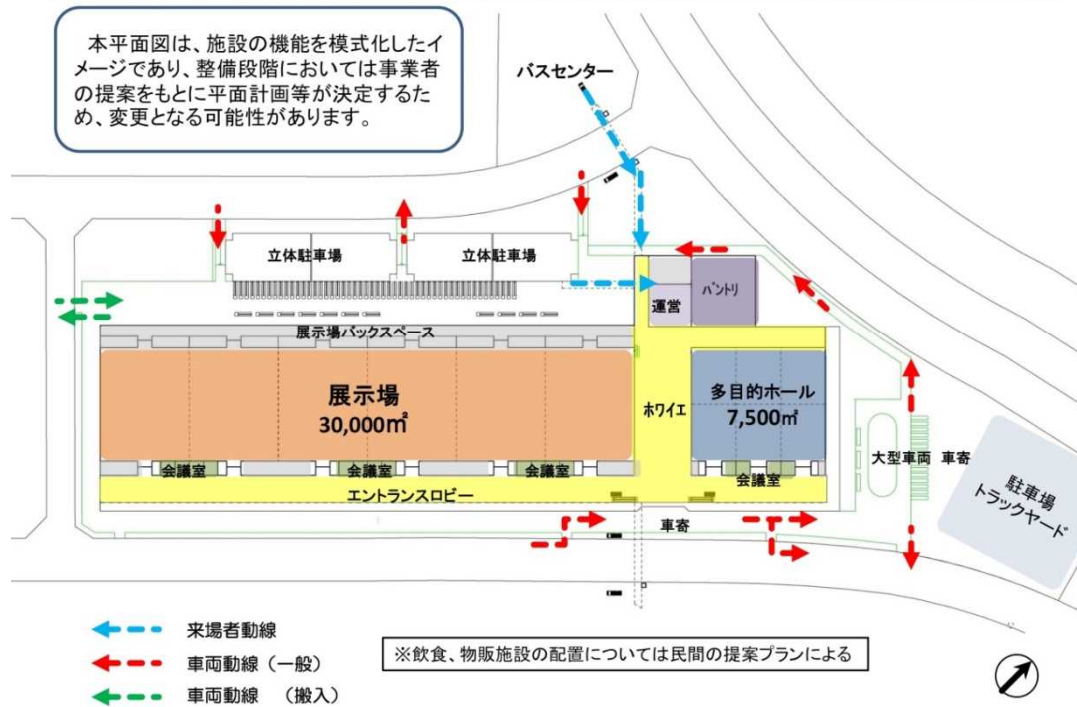

2 大型MICE施設の概要

1階平面図

「沖縄県大型MICE施設整備基本計画」より