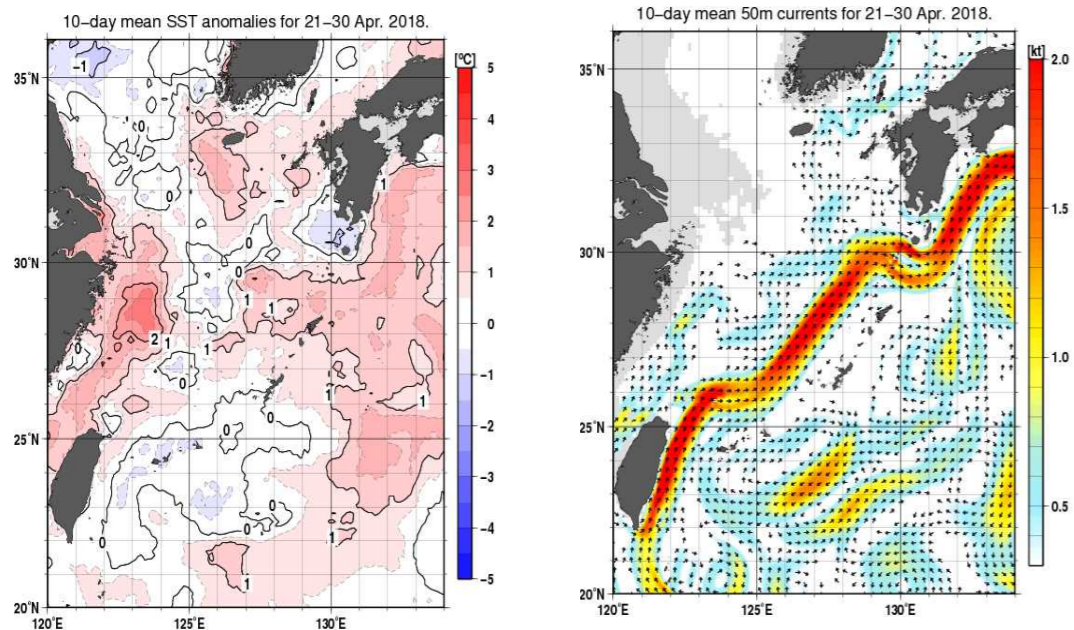

# 漁海況情報

2018年(平成30年)4月 第545号

沖縄県水産海洋技術センター  
901-0354 沖縄県糸満市喜屋武1528  
電話：098-852-4530・4531 FAX：098-852-4533

図1. 海況案内人による表面水温(等温度線)・海面高度分布(塗り分け)図(2018年4月30日)

海況案内人の最新情報は下記URLで行っています。  
URL:<http://www.pref.okinawa.jp/fish/>  
携帯電話からのアクセスは右のQRコードを利用してください。

図2. 2018年4月下旬海面水温偏差図(左)及び海流図(気象庁HPより)

## 漁況

パヤオ漁業：沖縄島南部海域はシビ、キハダの水揚げが多かった。伊良部ではシビ、カツオの水揚げが多かった。

表1. 4月のパヤオ漁業の漁協別漁獲量(t)

魚種名	糸満	港川	知念	沖縄市	南部計	伊良部	県内パヤオ総漁獲量
シイラ	1.7	1.1	0.6	0.5	3.9	0.3	2.3
クカヅキ	0.0	0.0	0.0	0.0	0.0	0.0	0.0
沖サワラ	0.0	0.0	0.0	0.0	0.0	0.0	0.2
カツオ	0.1	0.0	0.2	0.1	0.4	5.2	5.0
キハダ	14.4	7.1	0.0	0.0	21.4	2.4	63.1
シビ	28.8	7.6	0.9	2.0	39.3	22.9	34.2
メバチ	0.0	0.0	0.0	0.0	0.0	0.0	2.0
計	44.9	15.8	1.7	2.6	65.0	30.8	106.7