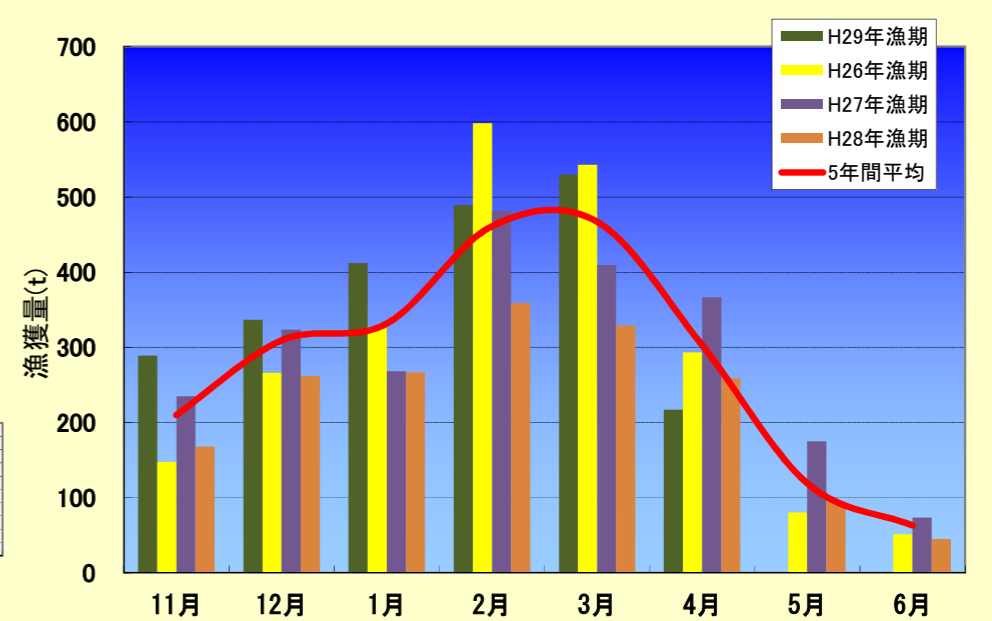

図2. 2018年4月下旬海面水温偏差図(左)及び海流図(気象庁HPより)

## 漁況

パヤオ漁業：沖縄島南部海域はシビ、キハダの水揚げが多かった。伊良部ではシビ、カツオの水揚げが多かった。

表1. 4月のパヤオ漁業の漁協別漁獲量(t)

魚種名	糸満	港川	知念	沖縄市	南部計	伊良部	県内パヤオ総漁獲量
シイラ	1.7	1.1	0.6	0.5	3.9	0.3	2.3
クカヅキ	0.0	0.0	0.0	0.0	0.0	0.0	0.0
沖サワラ	0.0	0.0	0.0	0.0	0.0	0.0	0.2
カツオ	0.1	0.0	0.2	0.1	0.4	5.2	5.0
キハダ	14.4	7.1	0.0	0.0	21.4	2.4	63.1
シビ	28.8	7.6	0.9	2.0	39.3	22.9	34.2
メバチ	0.0	0.0	0.0	0.0	0.0	0.0	2.0
計	44.9	15.8	1.7	2.6	65.0	30.8	106.7

※合計の15%以上を占める魚種の背景に色を付けて強調している。

かつお(カチュー、アヤガチュー)

糸満ではシビ28.8t、キハダ14.4t漁獲された。伊良部ではシビ22.9t、カツオ5.2t漁獲された。港川ではシビ7.6t、キハダ7.1t漁獲された。沖縄市ではシビ2.0t、シイラ0.5t漁獲された。知念ではシビ0.9t、カツオ0.6t漁獲された。(表1)

図3. 糸満漁協のソデイカ重量(壺抜き)の頻度分布  
nはデータ数：集計したソデイカの匹数  
σは標準偏差：ソデイカの大きさにばらつきがあるほど数値が大きい

図4. ソデイカ月別漁獲量の推移

図3は重量から作成した頻度分布である。図4は県内のソデイカ漁獲量の推移と過去5年間の平均を示す。4月に糸満漁協で水揚げされたソデイカの平均重8.48kgで、昨年より1.19kg小さくなった。4月のソデイカ漁獲量は217tで、昨年4月(259t)よりも減少。過去5年間の平均漁獲量より少ない水揚げとなった。(図4)

図5. 4月の主要漁協定置網魚種別比率  
定置網：4月の県内の漁獲状況は19,304.5kgで先月(8,557.2kg)と比べ増加した。主要漁協の漁獲ではミズン類、ガーラ、グルクマを合わせて7割以上を占めている。(表2、図5)