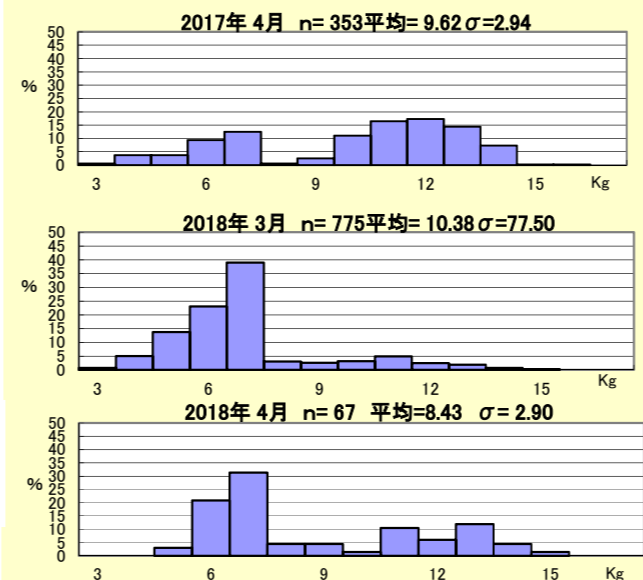

図2. 2018年4月下旬海面水温偏差図(左)及び海流図(気象庁HPより)

## 漁況

パヤオ漁業：沖縄島南部海域はシビ、キハダの水揚げが多かった。伊良部ではシビ、カツオの水揚げが多かった。

表1. 4月のパヤオ漁業の漁協別漁獲量(t)

魚種名	糸満	港川	知念	沖縄市	南部計	伊良部	県内パヤオ総漁獲量
シイラ	1.7	1.1	0.6	0.5	3.9	0.3	2.3
クカヅキ	0.0	0.0	0.0	0.0	0.0	0.0	0.0
沖サワラ	0.0	0.0	0.0	0.0	0.0	0.0	0.2
カツオ	0.1	0.0	0.2	0.1	0.4	5.2	5.0
キハダ	14.4	7.1	0.0	0.0	21.4	2.4	63.1
シビ	28.8	7.6	0.9	2.0	39.3	22.9	34.2
メバチ	0.0	0.0	0.0	0.0	0.0	0.0	2.0
計	44.9	15.8	1.7	2.6	65.0	30.8	106.7

※合計の15%以上を占める魚種の背景に色を付けて強調している。

かつお(カチュー、アヤガチュー)

糸満ではシビ28.8t、キハダ14.4t漁獲された。伊良部ではシビ22.9t、カツオ5.2t漁獲された。港川ではシビ7.6t、キハダ7.1t漁獲された。沖縄市ではシビ2.0t、シイラ0.5t漁獲された。知念ではシビ0.9t、カツオ0.6t漁獲された。(表1)

図3. 糸満漁協のソデイカ重量(壺抜き)の頻度分布  
nはデータ数：集計したソデイカの匹数  
σは標準偏差：ソデイカの大きさにばらつきがあるほど数値が大きい

図4. ソデイカ月別漁獲量の推移

図3は重量から作成した頻度分布である。図4は県内のソデイカ漁獲量の推移と過去5年間の平均を示す。4月に糸満漁協で水揚げされたソデイカの平均重8.48kgで、昨年より1.19kg小さくなった。4月のソデイカ漁獲量は217tで、昨年4月(259t)よりも減少。過去5年間の平均漁獲量より少ない水揚げとなった。(図4)

図5. 4月の主要漁協定置網魚種別比率  
定置網：4月の県内の漁獲状況は19,304.5kgで先月(8,557.2kg)と比べ増加した。主要漁協の漁獲ではミズン類、ガーラ、グルクマを合わせて7割以上を占めている。(表2、図5)