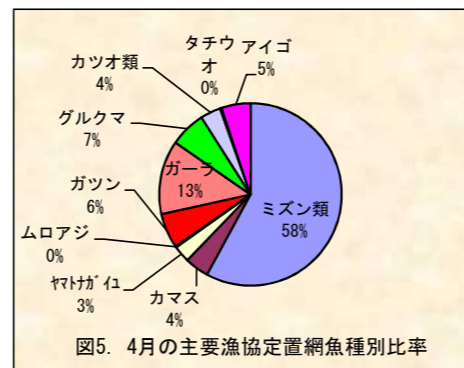

※合計の15%以上を占める魚種の背景に色を付けて強調している。

かつお(カチュー、アヤガチュー)

糸満ではシビ28.8t、キハダ14.4t漁獲された。伊良部ではシビ22.9t、カツオ5.2t漁獲された。港川ではシビ7.6t、キハダ7.1t漁獲された。沖縄市ではシビ2.0t、シイラ0.5t漁獲された。知念ではシビ0.9t、カツオ0.6t漁獲された。(表1)

図3. 糸満漁協のソデイカ重量(壺抜き)の頻度分布  
nはデータ数：集計したソデイカの匹数  
σは標準偏差：ソデイカの大きさにばらつきがあるほど数値が大きい

図4. ソデイカ月別漁獲量の推移

図3は重量から作成した頻度分布である。図4は県内のソデイカ漁獲量の推移と過去5年間の平均を示す。4月に糸満漁協で水揚げされたソデイカの平均重8.48kgで、昨年より1.19kg小さくなった。4月のソデイカ漁獲量は217tで、昨年4月(259t)よりも減少。過去5年間の平均漁獲量より少ない水揚げとなった。(図4)

図5. 4月の主要漁協定置網魚種別比率  
定置網：4月の県内の漁獲状況は19,304.5kgで先月(8,557.2kg)と比べ増加した。主要漁協の漁獲ではミズン類、ガーラ、グルクマを合わせて7割以上を占めている。(表2、図5)

表2. 4月の定置の主要魚種別漁獲量(kg)

魚種名	大型定置			小型定置			合計	県内定置総漁獲量
	読谷	知念	国頭	名護	勝連	与那城		
ミズン類	9,825.2	0.0	0.0	1,272.7	0.0	5.0	11,102.9	11,102.9
カマス	426.7	38.4	312.5	41.4	0.0	0.0	819.0	830.6
ヤマトガイ	320.6	0.0	243.1	0.8	0.0	0.0	564.5	564.5
ムロアジ	37.1	5.8	0.0	0.0	0.0	0.0	42.9	42.9
ガツン	177.6	882.8	107.3	14.2	0.0	0.0	1,181.9	1,184.5
ガーラ	1,683.1	589.1	212.7	20.0	0.0	0.0	2,504.9	2,508.1
グルクマ	1,146.2	56.4	4.4	17.4	0.0	0.0	1,224.4	1,224.4
カツオ類	254.8	46.2	385.1	0.0	0.0	0.0	686.1	686.1
タチウオ	3.9	51.6	0.3	0.9	0.0	0.0	56.7	66.6
アイゴ	936.2	13.0	0.0	24.7	0.0	7.8	981.7	1,093.9
合計	14,811.4	1,683.3	1,265.4	1,392.1	0.0	12.8	19,165.0	19,304.5

※合計の15%以上を占める魚種の背景に色を付けて強調している。

----- 注記：統計数値は、小数点第二位以下を四捨五入したため、計と内訳が一致しない場合があります。 -----