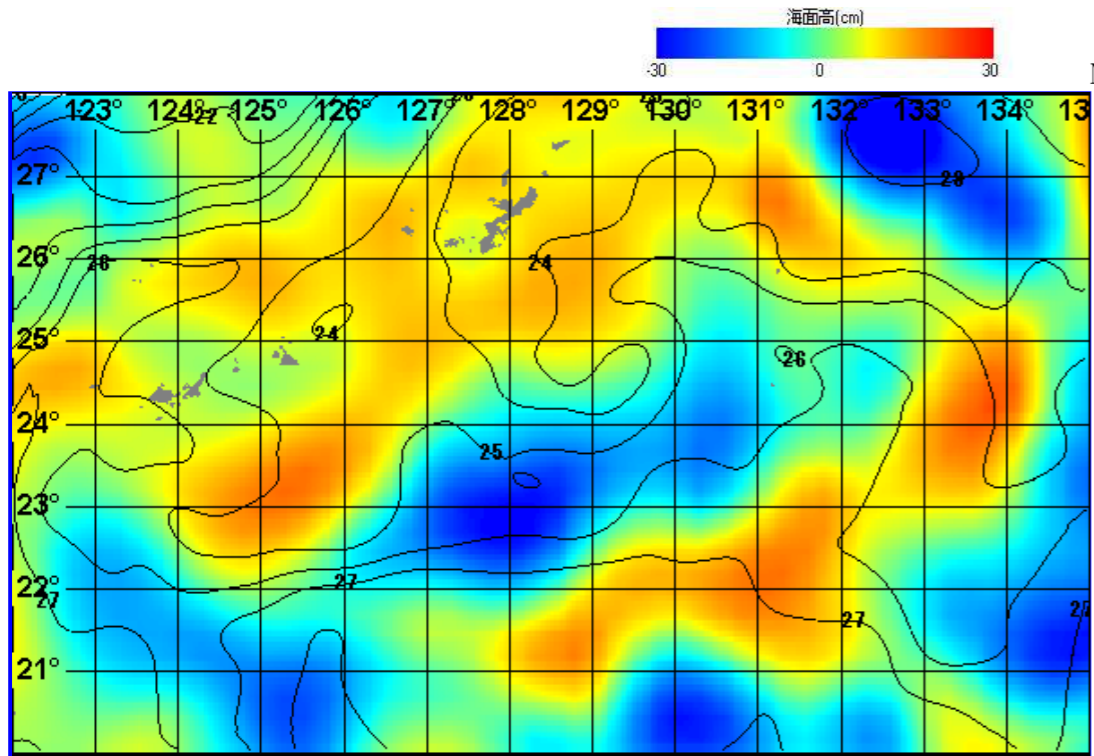

# 漁海況情報

2018年(平成30年)4月 第545号

沖縄県水産海洋技術センター  
901-0354 沖縄県糸満市喜屋武1528  
電話：098-852-4530・4531 FAX：098-852-4533

図1. 海況案内人による表面水温(等温度線)・海面高度分布(塗り分け)図(2018年4月30日)

海況案内人の最新情報は下記URLで行っています。  
URL:<http://www.pref.okinawa.jp/fish/>  
携帯電話からのアクセスは右のQRコードを利用してください。

図2. 2018年4月下旬海面水温偏差図(左)及び海流図(気象庁HPより)

## 漁況

パヤオ漁業：沖縄島南部海域はシビ、キハダの水揚げが多かった。伊良部ではシビ、カツオの水揚げが多かった。

表1. 4月のパヤオ漁業の漁協別漁獲量(t)

魚種名	糸満	港川	知念	沖縄市	南部計	伊良部	県内パヤオ総漁獲量
シイラ	1.7	1.1	0.6	0.5	3.9	0.3	2.3
クカヅキ	0.0	0.0	0.0	0.0	0.0	0.0	0.0
沖サワラ	0.0	0.0	0.0	0.0	0.0	0.0	0.2
カツオ	0.1	0.0	0.2	0.1	0.4	5.2	5.0
キハダ	14.4	7.1	0.0	0.0	21.4	2.4	63.1
シビ	28.8	7.6	0.9	2.0	39.3	22.9	34.2
メバチ	0.0	0.0	0.0	0.0	0.0	0.0	2.0
計	44.9	15.8	1.7	2.6	65.0	30.8	106.7