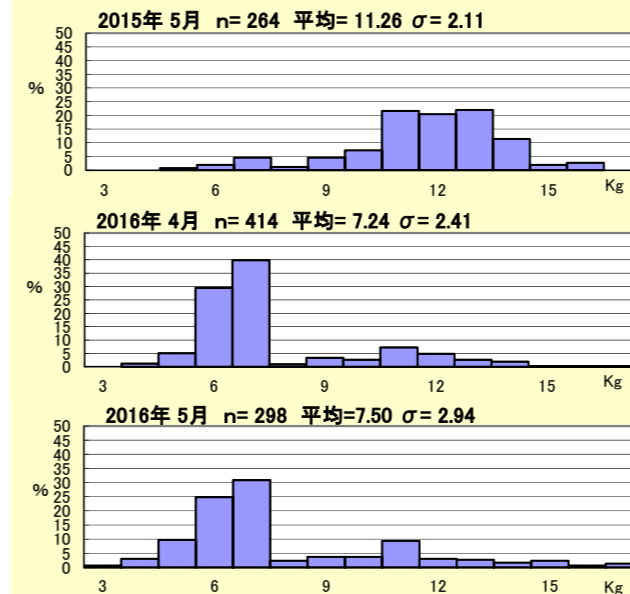

図2. 2016年5月下旬海面水温偏差図(左)及び海流図(気象庁HPより)

漁況

パヤオ漁業：沖縄島南部海域はキハダ、シビの水揚げが多かった。
伊良部ではキハダ、シビ、カツオの水揚げが多かった。

表1. 5月のパヤオ漁業の漁協別漁獲量(t)

魚種名	糸満	港川	知念	沖縄市	南部計	伊良部	県内パヤオ総漁獲量
シイラ	2.3	2.8	1.2	0.4	6.7	1.5	10.2
クロカジキ	0.4	0.7	2.2	0.0	3.3	0.0	12.5
沖サワラ	0.7	0.3	0.3	0.1	1.5	0.1	1.9
カツオ	0.0	0.0	0.1	0.0	0.2	9.4	10.6
キハダ	38.3	18.4	4.6	1.9	63.3	13.9	90.3
シビ	0.6	5.8	1.3	6.4	14.2	13.1	29.4
メバチ	0.0	0.0	0.0	1.1	1.2	0.0	1.3
計	42.4	28.1	9.8	10.0	90.3	38.0	156.2

※合計の15%以上を占める魚種の背景に色を付けて強調している。

タカサゴ(グルクン)

糸満ではキハダが38.3t漁獲された。港川ではキハダが18.4t、シビが5.8t漁獲された。知念ではキハダが4.6t、クロカジキが2.2t漁獲された。沖縄市ではシビが6.4t、キハダが1.9t漁獲された。伊良部ではキハダが13.9t、シビが13.1t、カツオが9.4t漁獲された。(表1)

図3. 糸満漁協のソデイカ重量(壺抜き)の頻度分布
nはデータ数：集計したソデイカの匹数
σは標準偏差：ソデイカの大きさにばらつきがあるほど数値が大きい

図4. ソデイカ月別漁獲量の推移

図3は重量から作成した頻度分布である。図4は県内のソデイカ漁獲量の推移と過去5カ年の平均を示す。5月に糸満漁協で水揚げされたソデイカの平均重量は7.50kgで、昨年より3.76kg小さく、先月より0.26kg大きかった。一方5月のソデイカ漁獲量は175tで、過去2年間の5月及び、過去5年間の平均値を共に上回った。(図4)

図5. 5月の主要漁協定置網魚種別比率

定置網：5月の県内の漁獲状況は12,507.7kgで先月(15,231.2kg)と比べ減少した。主要漁協の漁獲ではミズン類、ガーラ、グルクマで8割弱を占めた。(表2、図5)