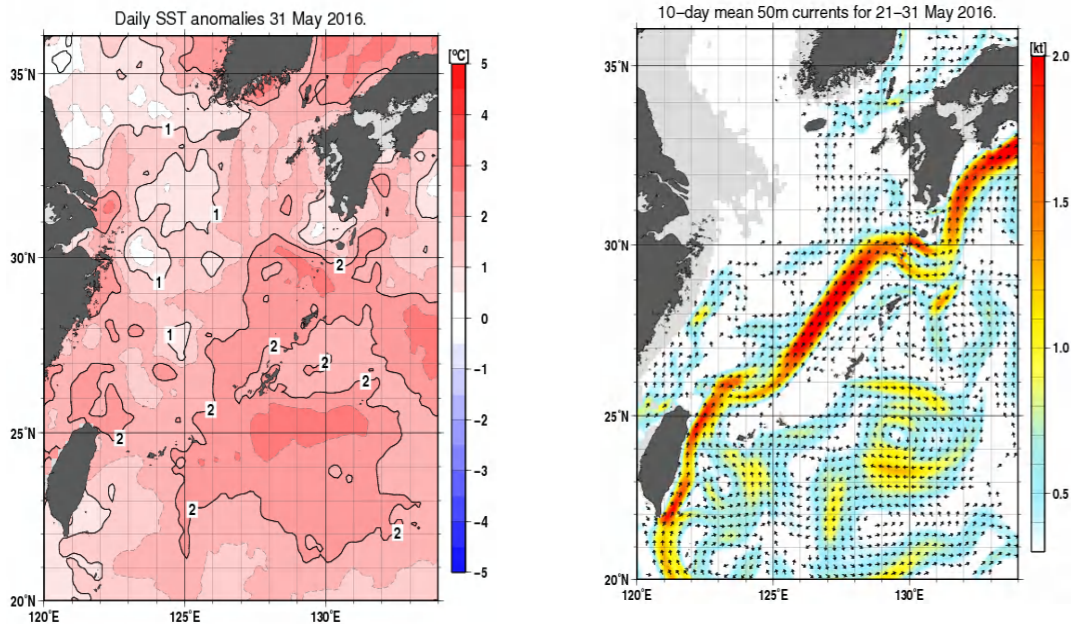

漁海況情報

沖縄県水産海洋技術センター
901-0354 沖縄県糸満市喜屋武1 5 2 8
電話：098-852-4530・4531 F A X：098-852-4533

2016年(平成28年)5月 第522号

図1. 海況案内人による表面水温(等温度線)・海面高度分布(塗り分け)図(2016年5月31日)

海況案内人の最新情報は下記URLで行っています。
URL:<http://www.pref.okinawa.jp/fish/>
携帯電話からのアクセスは右のQRコードを利用してください。

図2. 2016年5月下旬海面水温偏差図(左)及び海流図(気象庁HPより)

漁況

パヤオ漁業：沖縄島南部海域はキハダ、シビの水揚げが多かった。
伊良部ではキハダ、シビ、カツオの水揚げが多かった。

表1. 5月のパヤオ漁業の漁協別漁獲量(t)

魚種名	糸満	港川	知念	沖縄市	南部計	伊良部	県内パヤオ総漁獲量
シイラ	2.3	2.8	1.2	0.4	6.7	1.5	10.2
クロカジキ	0.4	0.7	2.2	0.0	3.3	0.0	12.5
沖サワラ	0.7	0.3	0.3	0.1	1.5	0.1	1.9
カツオ	0.0	0.0	0.1	0.0	0.2	9.4	10.6
キハダ	38.3	18.4	4.6	1.9	63.3	13.9	90.3
シビ	0.6	5.8	1.3	6.4	14.2	13.1	29.4
メバチ	0.0	0.0	0.0	1.1	1.2	0.0	1.3
計	42.4	28.1	9.8	10.0	90.3	38.0	156.2