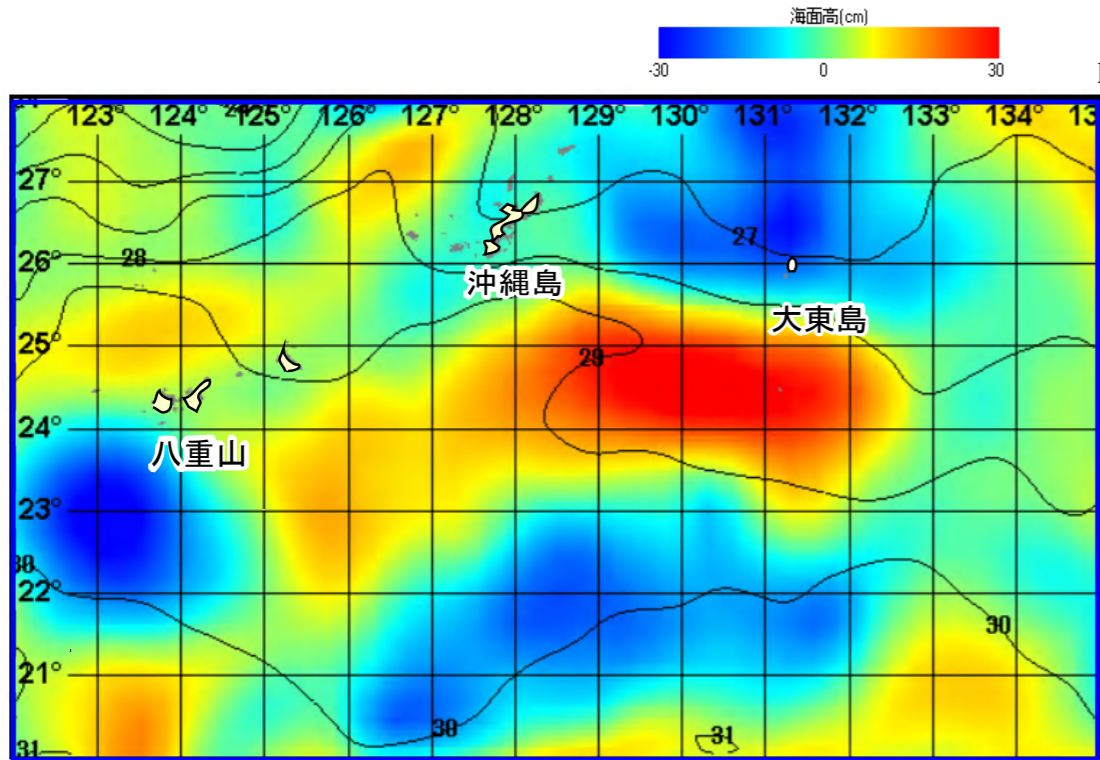

漁海況情報

沖縄県水産海洋技術センター
901-0354 沖縄県糸満市喜屋武1 5 2 8
電話：098-852-4530・4531 F A X：098-852-4533

2016年(平成28年)5月 第522号

図1. 海況案内人による表面水温(等温度線)・海面高度分布(塗り分け)図(2016年5月31日)

海況案内人の最新情報は下記URLで行っています。
URL:<http://www.pref.okinawa.jp/fish/>
携帯電話からのアクセスは右のQRコードを利用してください。

図2. 2016年5月下旬海面水温偏差図(左)及び海流図(気象庁HPより)

漁況

パヤオ漁業：沖縄島南部海域はキハダ、シビの水揚げが多かった。
伊良部ではキハダ、シビ、カツオの水揚げが多かった。

表1. 5月のパヤオ漁業の漁協別漁獲量(t)

魚種名	糸満	港川	知念	沖縄市	南部計	伊良部	県内パヤオ総漁獲量
シイラ	2.3	2.8	1.2	0.4	6.7	1.5	10.2
クロカジキ	0.4	0.7	2.2	0.0	3.3	0.0	12.5
沖サワラ	0.7	0.3	0.3	0.1	1.5	0.1	1.9
カツオ	0.0	0.0	0.1	0.0	0.2	9.4	10.6
キハダ	38.3	18.4	4.6	1.9	63.3	13.9	90.3
シビ	0.6	5.8	1.3	6.4	14.2	13.1	29.4
メバチ	0.0	0.0	0.0	1.1	1.2	0.0	1.3
計	42.4	28.1	9.8	10.0	90.3	38.0	156.2

※合計の15%以上を占める魚種の背景に色を付けて強調している。

タカサゴ(グルクン)

糸満ではキハダが38.3t漁獲された。港川ではキハダが18.4t、シビが5.8t漁獲された。知念ではキハダが4.6t、クロカジキが2.2t漁獲された。沖縄市ではシビが6.4t、キハダが1.9t漁獲された。伊良部ではキハダが13.9t、シビが13.1t、カツオが9.4t漁獲された。(表1)

図3. 糸満漁協のソデイカ重量(壺抜き)の頻度分布
nはデータ数：集計したソデイカの匹数
σは標準偏差：ソデイカの大きさにばらつきがあるほど数値が大きい

図4. ソデイカ月別漁獲量の推移

図3は重量から作成した頻度分布である。図4は県内のソデイカ漁獲量の推移と過去5カ年の平均を示す。5月に糸満漁協で水揚げされたソデイカの平均重量は7.50kgで、昨年より3.76kg小さく、先月より0.26kg大きかった。一方5月のソデイカ漁獲量は175tで、過去2年間の5月及び、過去5年間の平均値を共に上回った。(図4)

図5. 5月の主要漁協定置網魚種別比率

定置網：5月の県内の漁獲状況は12,507.7kgで先月(15,231.2kg)と比べ減少した。主要漁協の漁獲ではミズン類、ガーラ、グルクマで8割弱を占めた。(表2、図5)