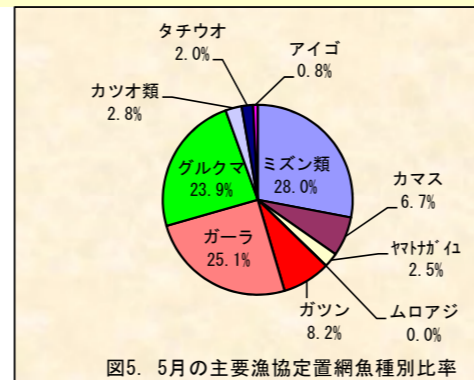

※合計の15%以上を占める魚種の背景に色を付けて強調している。

タカサゴ(グルクン)

糸満ではキハダが38.3t漁獲された。港川ではキハダが18.4t、シビが5.8t漁獲された。知念ではキハダが4.6t、クロカジキが2.2t漁獲された。沖縄市ではシビが6.4t、キハダが1.9t漁獲された。伊良部ではキハダが13.9t、シビが13.1t、カツオが9.4t漁獲された。(表1)

図3. 糸満漁協のソデイカ重量(壺抜き)の頻度分布
nはデータ数：集計したソデイカの匹数
σは標準偏差：ソデイカの大きさにばらつきがあるほど数値が大きい

図4. ソデイカ月別漁獲量の推移

図3は重量から作成した頻度分布である。図4は県内のソデイカ漁獲量の推移と過去5カ年の平均を示す。5月に糸満漁協で水揚げされたソデイカの平均重量は7.50kgで、昨年より3.76kg小さく、先月より0.26kg大きかった。一方5月のソデイカ漁獲量は175tで、過去2年間の5月及び、過去5年間の平均値を共に上回った。(図4)

図5. 5月の主要漁協定置網魚種別比率

定置網：5月の県内の漁獲状況は12,507.7kgで先月(15,231.2kg)と比べ減少した。主要漁協の漁獲ではミズン類、ガーラ、グルクマで8割弱を占めた。(表2、図5)

表2. 5月の定置の主要魚種別漁獲量(kg)

魚種名	大型定置			小型定置			合計	県内定置総漁獲量
	読谷	知念	国頭	名護	勝連	与那城		
ミズン類	2,679.3	380.5	23.9	362.5	22.0	0.0	3,468.2	3,468.2
カマス	492.4	118.1	190.4	16.8	14.9	1.0	833.6	842.5
ヤトガイ	266.6	0.0	20.7	2.8	16.8	1.7	308.6	308.6
ムロアジ	3.1	0.0	0.0	0.0	0.0	0.0	3.1	3.1
ガツン	749.8	151.8	34.7	0.0	78.2	0.0	1,014.5	1,015.7
ガーラ	728.3	2,040.5	163.6	22.7	153.0	5.4	3,113.5	3,134.1
グルクマ	2,403.8	59.1	449.1	20.3	33.2	0.0	2,965.5	2,965.5
カツオ類	334.7	0.0	7.0	0.0	0.0	0.0	341.7	341.7
タチウオ	2.7	174.1	0.0	0.0	64.8	0.0	241.6	243.3
アイゴ	3.3	11.2	13.3	21.2	32.3	16.3	97.6	185.0
合計	7,664.0	2,935.3	902.7	446.3	415.2	24.4	12,387.9	12,507.7

※合計の15%以上を占める魚種の背景に色を付けて強調している。

----- 注記：統計数値は、小数点第二位以下を四捨五入したため、計と内訳が一致しない場合があります。 -----