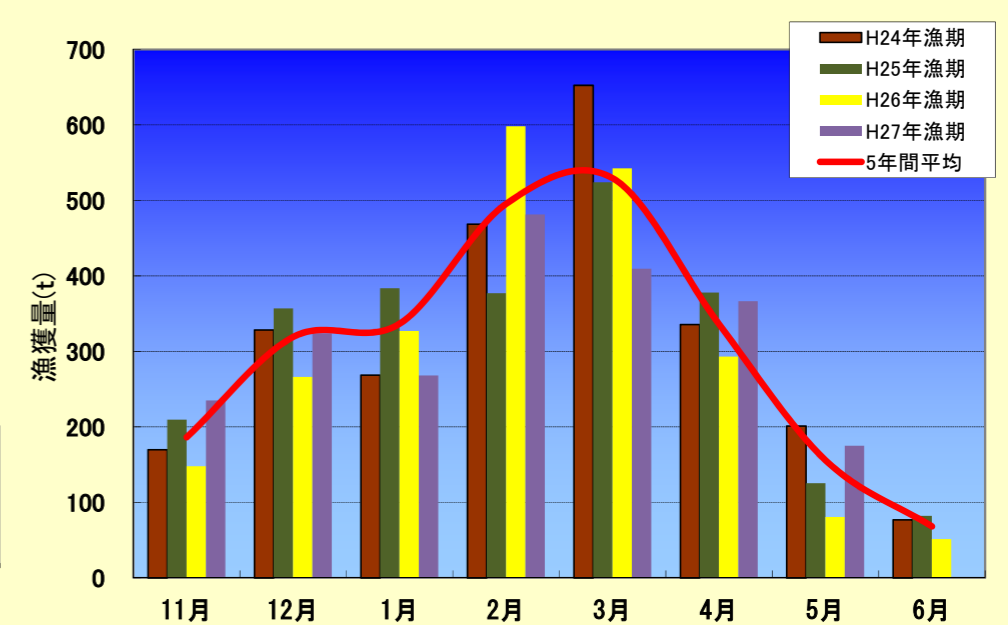

図2. 2016年5月下旬海面水温偏差図(左)及び海流図(気象庁HPより)

漁況

パヤオ漁業：沖縄島南部海域はキハダ、シビの水揚げが多かった。
伊良部ではキハダ、シビ、カツオの水揚げが多かった。

表1. 5月のパヤオ漁業の漁協別漁獲量(t)

魚種名	糸満	港川	知念	沖縄市	南部計	伊良部	県内パヤオ総漁獲量
シイラ	2.3	2.8	1.2	0.4	6.7	1.5	10.2
クロカジキ	0.4	0.7	2.2	0.0	3.3	0.0	12.5
沖サワラ	0.7	0.3	0.3	0.1	1.5	0.1	1.9
カツオ	0.0	0.0	0.1	0.0	0.2	9.4	10.6
キハダ	38.3	18.4	4.6	1.9	63.3	13.9	90.3
シビ	0.6	5.8	1.3	6.4	14.2	13.1	29.4
メバチ	0.0	0.0	0.0	1.1	1.2	0.0	1.3
計	42.4	28.1	9.8	10.0	90.3	38.0	156.2

※合計の15%以上を占める魚種の背景に色を付けて強調している。

タカサゴ(グルクン)

糸満ではキハダが38.3t漁獲された。港川ではキハダが18.4t、シビが5.8t漁獲された。知念ではキハダが4.6t、クロカジキが2.2t漁獲された。沖縄市ではシビが6.4t、キハダが1.9t漁獲された。伊良部ではキハダが13.9t、シビが13.1t、カツオが9.4t漁獲された。(表1)

図3. 糸満漁協のソデイカ重量(壺抜き)の頻度分布
nはデータ数：集計したソデイカの匹数
σは標準偏差：ソデイカの大きさにばらつきがあるほど数値が大きい

図4. ソデイカ月別漁獲量の推移

図3は重量から作成した頻度分布である。図4は県内のソデイカ漁獲量の推移と過去5カ年の平均を示す。5月に糸満漁協で水揚げされたソデイカの平均重量は7.50kgで、昨年より3.76kg小さく、先月より0.26kg大きかった。一方5月のソデイカ漁獲量は175tで、過去2年間の5月及び、過去5年間の平均値を共に上回った。(図4)

図5. 5月の主要漁協定置網魚種別比率

定置網：5月の県内の漁獲状況は12,507.7kgで先月(15,231.2kg)と比べ減少した。主要漁協の漁獲ではミズン類、ガーラ、グルクマで8割弱を占めた。(表2、図5)