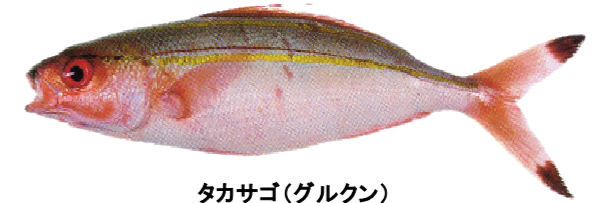

タカサゴ(グルクン)

糸満ではキハダが38.3t漁獲された。港川ではキハダが18.4t、シビが5.8t漁獲された。知念ではキハダが4.6t、クロカジキが2.2t漁獲された。沖縄市ではシビが6.4t、キハダが1.9t漁獲された。伊良部ではキハダが13.9t、シビが13.1t、カツオが9.4t漁獲された。(表1)