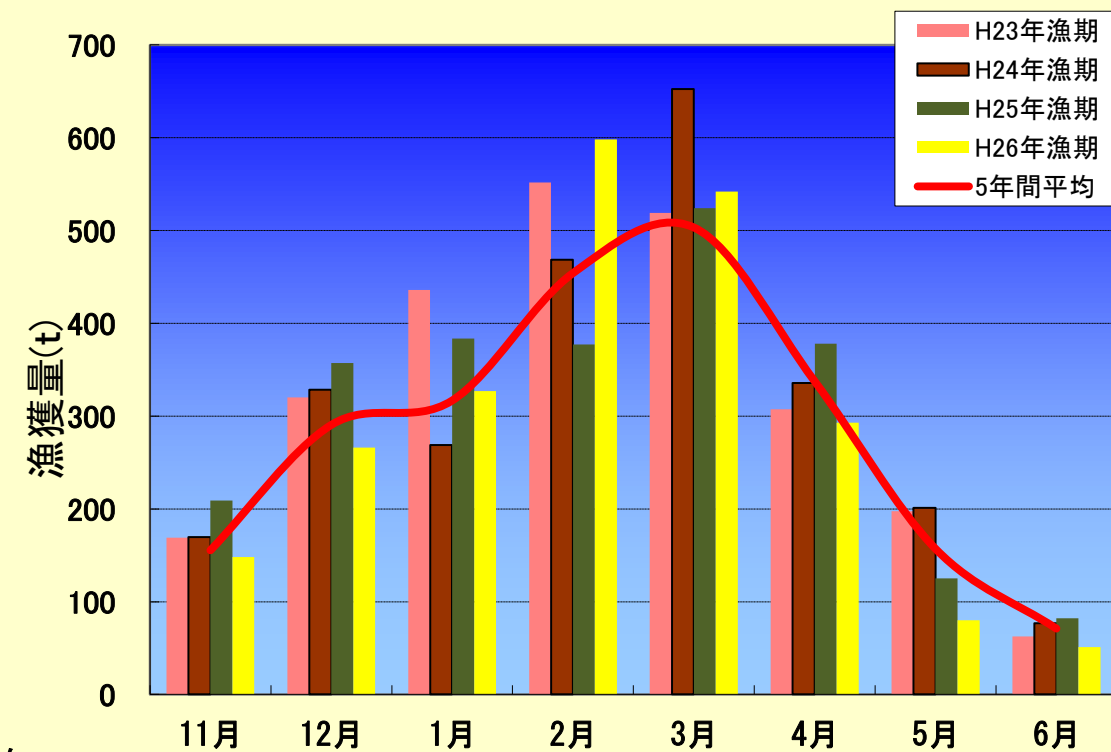

nはデータ数：集計したソデイカの匹数
σは標準偏差：ソデイカの大きさにばらつきがあるほど数値が大きいく

図3は重量から作成した頻度分布である。図4は県内のソデイカ漁獲量の推移と過去5カ年の平均を示す。6月に糸満漁協で水揚げされたソデイカの平均重量は6.75kgで、昨年より0.42kg大きく先月より4.51kg小さかった。一方、6月のソデイカ漁獲量は51tで、過去3年間の5月と過去5カ年平均値をとともに下回った。(図4)。

図4 ソデイカ月別漁獲量の推移

表2 6月の定置の主要魚種別漁獲量(kg)

魚種名	大型定置			小型定置			合計	県内定置 総漁獲量	
	読谷	知念	金武	名護	勝連	与那城			金武
ミズン類	4,658.8	91.8	0.0	426.2	15.5	149.5	0.0	5,341.8	5,347.6
カマス	739.9	20.2	0.0	15.9	22.4	1.8	0.0	800.2	866.9
ヤマトガレイ	86.0	4.3	0.0	7.3	0.0	14.0	0.0	111.6	115.8
ムロアジ	137.9	0.0	0.0	0.0	0.0	0.0	0.0	137.9	137.9
ガツン	781.7	79.8	0.0	133.5	39.5	21.2	0.0	1,055.7	1,132.6
ガーラ	1,937.9	453.6	0.0	61.4	192.5	101.2	0.0	2,746.6	2,877.5
グルクマ	5,411.8	368.4	0.0	9.9	51.0	63.5	0.0	5,904.6	6,104.9
カツオ類	2,121.5	13.1	0.0	0.0	33.7	10.4	0.0	2,178.7	2,179.7
タチウオ	7.0	102.4	0.0	0.4	33.0	2.8	0.0	145.6	147.2
アイゴ	1.0	15.9	0.0	14.7	2.5	0.0	0.0	34.1	93.7
合計	15,883.5	1,149.5	0.0	669.3	390.1	364.4	0.0	18,456.8	19,003.8