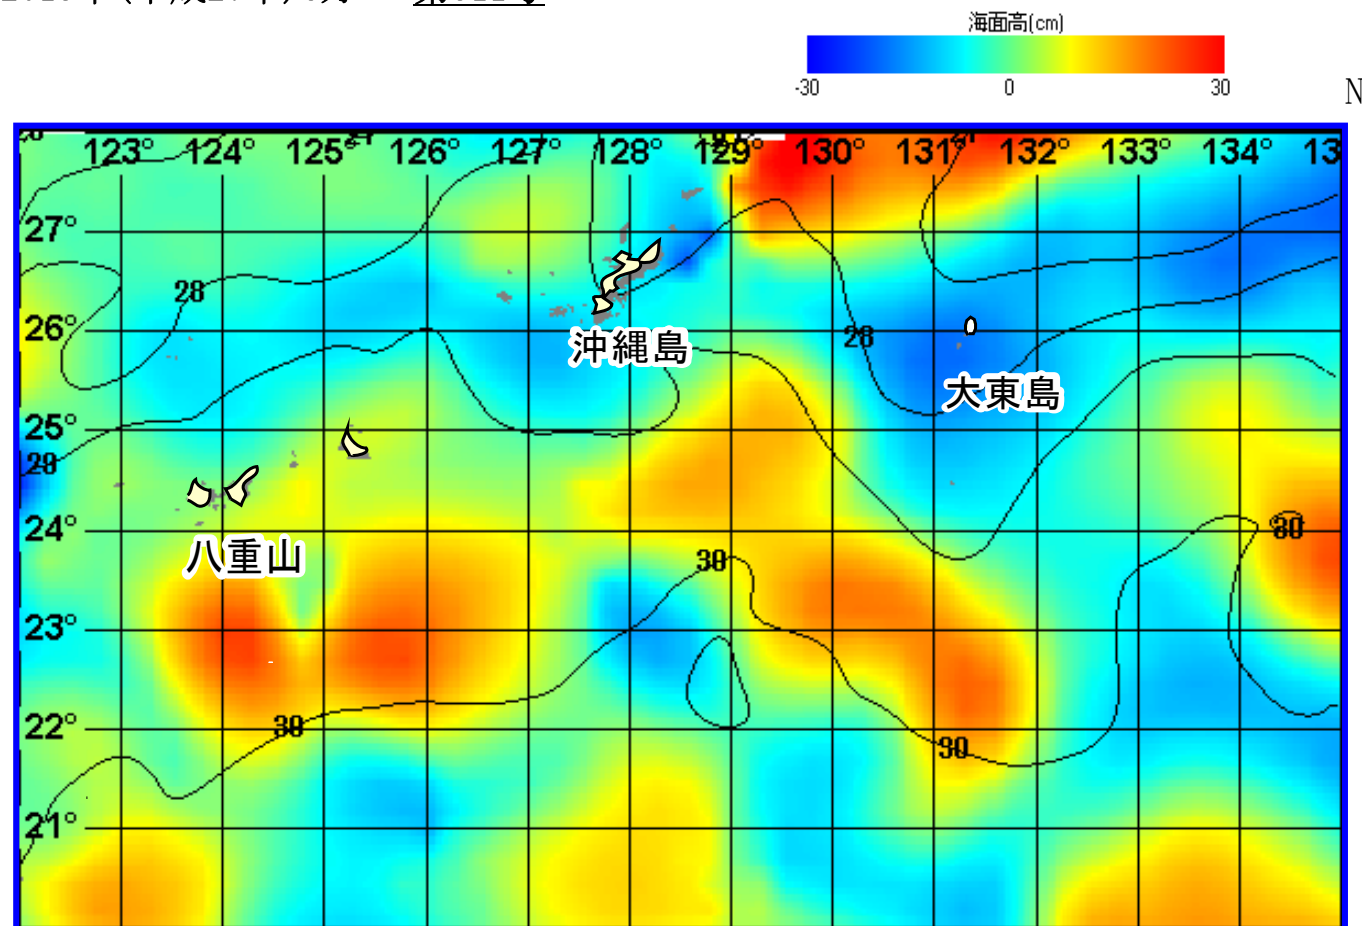

漁海況情報

2015年(平成27年)6月 第511号

沖縄県水産海洋技術センター
901-0354 沖縄県糸満市喜屋武1528
電話：098-852-4530・4531 FAX：098-852-4533

図1. 海況案内人による表面水温(等温度線)・海面高度分布(塗り分け)図(2015年6月30日)

海況案内人の最新情報は下記URLで行っています。

URL:<http://www.pref.okinawa.jp/fish/>

携帯電話からのアクセスは右のQRコードを利用してください。

図2. 2015年6月下旬海面水温偏差図(左)及び海流図(気象庁HPより)

漁況

パヤオ漁業：沖縄島南部海域はキハダの水揚げが多かった。伊良部ではキハダ、カツオ、シビの水揚げが多かった。

表1 6月のパヤオ漁業の漁協別漁獲量(t)

魚種名	糸満	港川	知念	沖縄市	南部計	伊良部	県内パヤオ 総漁獲量
シイラ	0.6	0.5	0.1	0.1	1.3	0.2	2.2
カガジキ	0.8	0.1	1.1	0.0	2.0	0.0	5.4
沖サワラ	0.9	0.3	0.0	0.3	1.5	0.0	2.0
カツオ	0.1	0.0	0.1	0.0	0.2	15.8	18.9
キハダ	36.8	11.6	3.1	1.5	53.0	17.2	86.8
シビ	2.6	5.6	0.9	0.3	9.3	11.0	21.2
メバチ	0.1	0.1	0.1	0.0	0.3	0.0	1.1
計	42.0	18.2	5.3	2.2	67.7	44.3	137.5

nはデータ数：集計したソデイカの匹数
σは標準偏差：ソデイカの大きさにばらつきがあるほど数値が大きいく

図3は重量から作成した頻度分布である。図4は県内のソデイカ漁獲量の推移と過去5カ年の平均を示す。6月に糸満漁協で水揚げされたソデイカの平均重量は6.75kgで、昨年より0.42kg大きく先月より4.51kg小さかった。一方、6月のソデイカ漁獲量は51tで、過去3年間の5月と過去5カ年平均値をとともに下回った。(図4)。