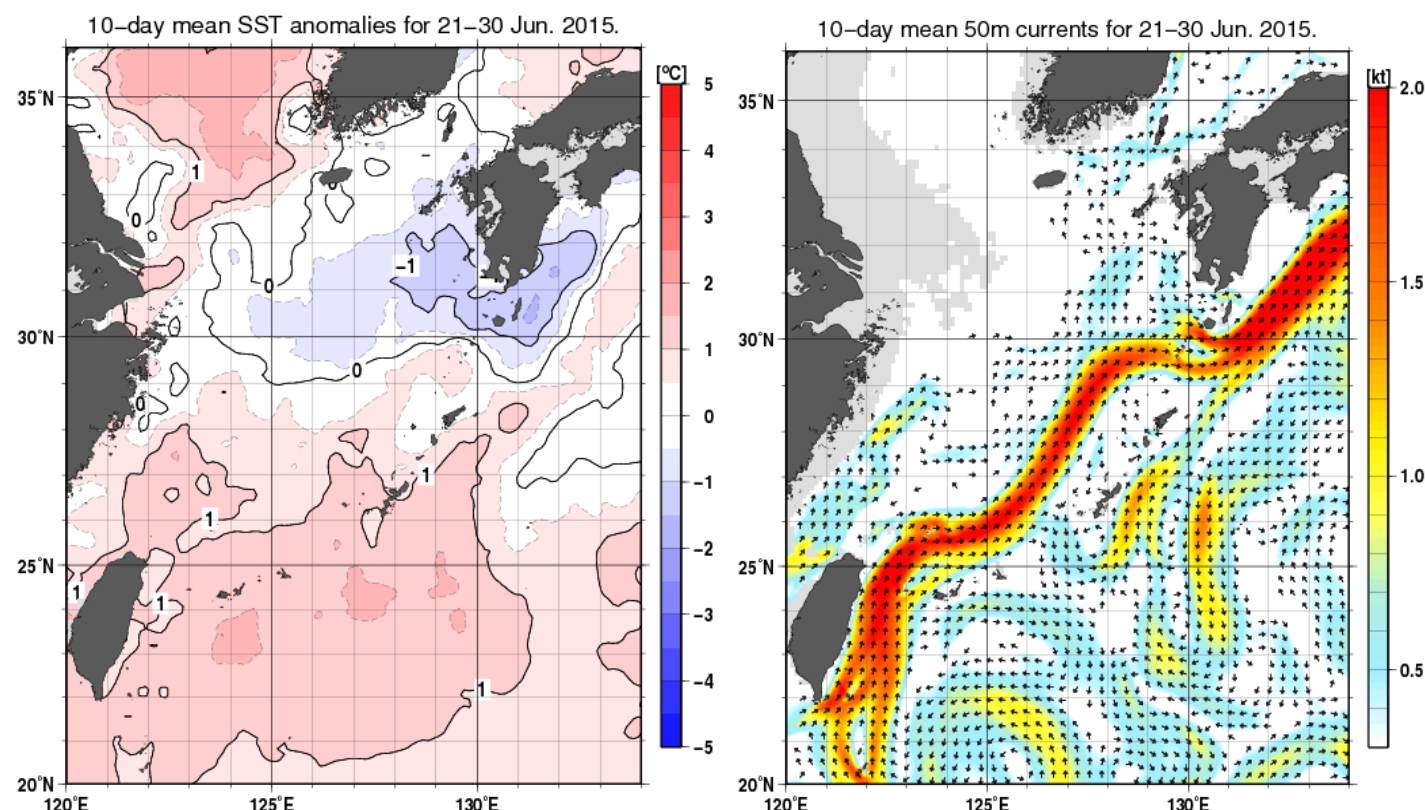

携帯電話からのアクセスは右のQRコードを利用してください。

図2. 2015年6月下旬海面水温偏差図(左)及び海流図(気象庁HPより)

漁況

パヤオ漁業：沖縄島南部海域はキハダの水揚げが多かった。伊良部ではキハダ、カツオ、シビの水揚げが多かった。

表1 6月のパヤオ漁業の漁協別漁獲量(t)

魚種名	糸満	港川	知念	沖縄市	南部計	伊良部	県内パヤオ 総漁獲量
シイラ	0.6	0.5	0.1	0.1	1.3	0.2	2.2
カガジキ	0.8	0.1	1.1	0.0	2.0	0.0	5.4
沖サワラ	0.9	0.3	0.0	0.3	1.5	0.0	2.0
カツオ	0.1	0.0	0.1	0.0	0.2	15.8	18.9
キハダ	36.8	11.6	3.1	1.5	53.0	17.2	86.8
シビ	2.6	5.6	0.9	0.3	9.3	11.0	21.2
メバチ	0.1	0.1	0.1	0.0	0.3	0.0	1.1
計	42.0	18.2	5.3	2.2	67.7	44.3	137.5

※合計の15%以上を占める魚種の背景に色を付けて強調している。

ゴマアイゴ(カーエー、川エー)

糸満ではキハダが36.8t漁獲された。港川ではキハダが11.6t、シビが5.6t漁獲された。知念ではキハダが3.1t、クロカジキが1.1t、シビが0.9t漁獲された。沖縄市ではキハダが1.5t漁獲された。伊良部ではキハダが17.2t、カツオが15.8t、シビが11.0t漁獲された(表1)。

図3 糸満漁協のソデイカ重量(臺抜き)の頻度分布

nはデータ数：集計したソデイカの匹数
σは標準偏差：ソデイカの大きさにばらつきがあるほど数値が大きいく

図3は重量から作成した頻度分布である。図4は県内のソデイカ漁獲量の推移と過去5カ年の平均を示す。6月に糸満漁協で水揚げされたソデイカの平均重量は6.75kgで、昨年より0.42kg大きく先月より4.51kg小さかった。一方、6月のソデイカ漁獲量は51tで、過去3年間の5月と過去5カ年平均値をとともに下回った。(図4)。