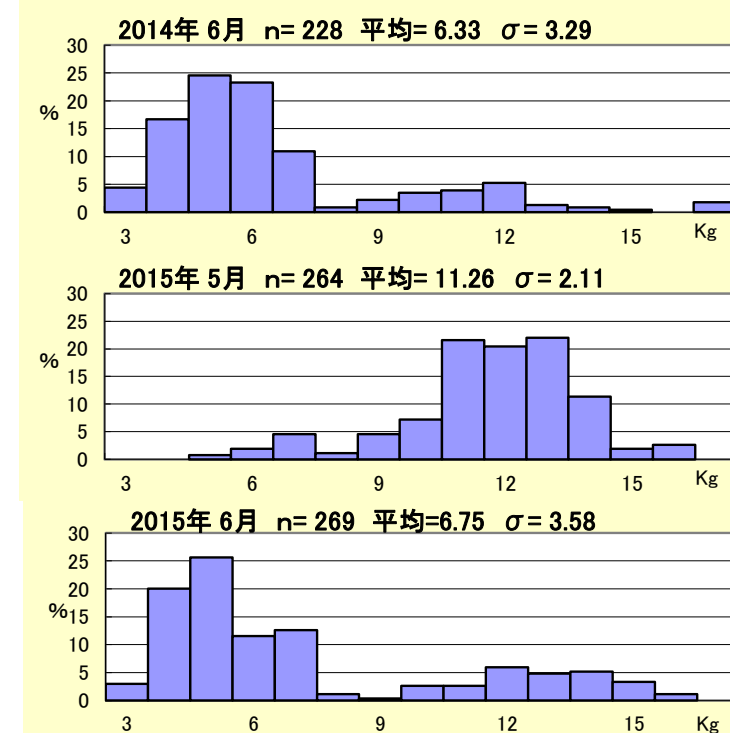

携帯電話からのアクセスは右のQRコードを利用してください。

図2. 2015年6月下旬海面水温偏差図(左)及び海流図(気象庁HPより)

漁況

パヤオ漁業：沖縄島南部海域はキハダの水揚げが多かった。伊良部ではキハダ、カツオ、シビの水揚げが多かった。

表1 6月のパヤオ漁業の漁協別漁獲量(t)

魚種名	糸満	港川	知念	沖縄市	南部計	伊良部	県内パヤオ 総漁獲量
シイラ	0.6	0.5	0.1	0.1	1.3	0.2	2.2
カガジキ	0.8	0.1	1.1	0.0	2.0	0.0	5.4
沖サワラ	0.9	0.3	0.0	0.3	1.5	0.0	2.0
カツオ	0.1	0.0	0.1	0.0	0.2	15.8	18.9
キハダ	36.8	11.6	3.1	1.5	53.0	17.2	86.8
シビ	2.6	5.6	0.9	0.3	9.3	11.0	21.2
メバチ	0.1	0.1	0.1	0.0	0.3	0.0	1.1
計	42.0	18.2	5.3	2.2	67.7	44.3	137.5

※合計の15%以上を占める魚種の背景に色を付けて強調している。

ゴマアイゴ(カーエー、川エー)

糸満ではキハダが36.8t漁獲された。港川ではキハダが11.6t、シビが5.6t漁獲された。知念ではキハダが3.1t、クロカジキが1.1t、シビが0.9t漁獲された。沖縄市ではキハダが1.5t漁獲された。伊良部ではキハダが17.2t、カツオが15.8t、シビが11.0t漁獲された(表1)。

図3 糸満漁協のソデイカ重量(臺抜き)の頻度分布

nはデータ数：集計したソデイカの匹数
σは標準偏差：ソデイカの大きさにばらつきがあるほど数値が大きいく

図3は重量から作成した頻度分布である。図4は県内のソデイカ漁獲量の推移と過去5カ年の平均を示す。6月に糸満漁協で水揚げされたソデイカの平均重量は6.75kgで、昨年より0.42kg大きく先月より4.51kg小さかった。一方、6月のソデイカ漁獲量は51tで、過去3年間の5月と過去5カ年平均値をとともに下回った。(図4)。