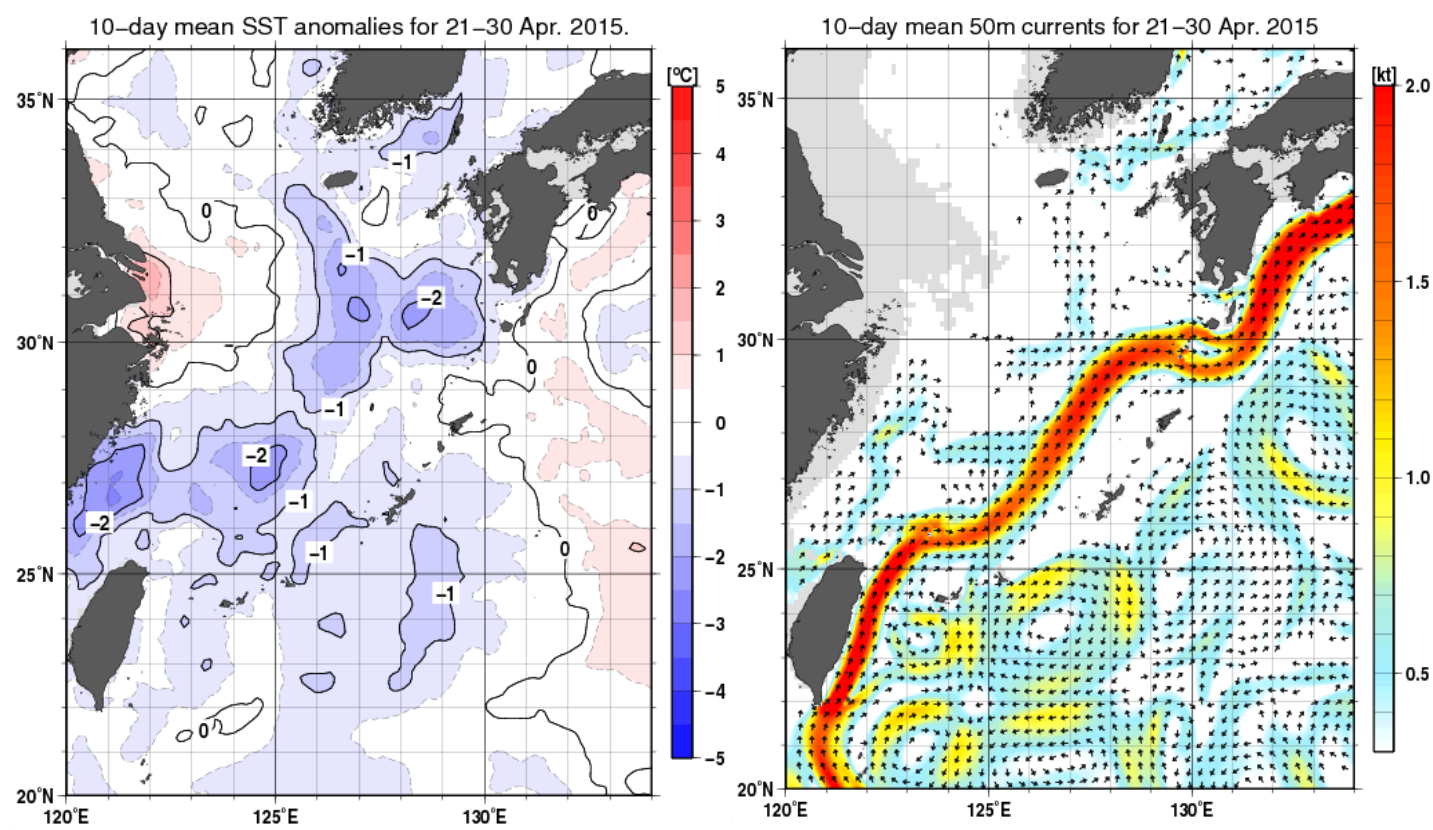

漁海況情報

沖縄県水産海洋技術センター
901-0354 沖縄県糸満市喜屋武1528
電話：098-852-4530・4531 FAX：098-852-4533

2015年(平成27年)4月 第509号

図1. 海況案内人による表面水温(等温度線)・海面高度分布(塗り分け)図(2015年4月30日)

海況案内人の最新情報は下記URLで行っています。
URL:<http://www.pref.okinawa.jp/fish/>
携帯電話からのアクセスは右のQRコードを利用してください。

図2. 2015年4月下旬海面水温偏差図(左)及び海流図(気象庁HPより)

漁況

パヤオ漁業：沖縄島南部海域はキハダ、シビの水揚げが多かった。伊良部ではシビ、キハダの水揚げが多かった。

表1 4月のパヤオ漁業の漁協別漁獲量(t)

魚種名	糸満	港川	知念	沖縄市	南部計	伊良部	県内パヤオ 総漁獲量
シイラ	1.9	1.0	0.1	1.1	4.2	2.9	9.2
カカジキ	1.5	0.7	4.0	0.0	6.1	0.0	13.2
沖サワラ	0.1	0.0	0.0	0.0	0.2	0.0	0.3
カツオ	0.1	0.0	0.1	0.0	0.3	0.7	1.5
キハダ	24.6	4.7	1.3	5.8	36.4	13.7	60.0
シビ	6.9	13.2	0.3	7.5	28.0	27.7	57.8
メバチ	0.5	0.0	0.0	1.4	1.9	0.0	2.8
計	35.6	19.7	5.9	15.9	77.0	45.0	144.7

※合計の15%以上を占める魚種の背景に色を付けて強調している。

アオダイ(シチューマチ、シチュウマチ)

糸満ではキハダが24.6t、シビが6.9t漁獲された。港川ではシビが13.2t、キハダが4.7t漁獲された。知念ではクロカジキが4.0t、キハダが1.3t漁獲された。沖縄市ではシビが7.5t、キハダが5.8t漁獲された。伊良部ではシビが27.7t、キハダが13.7t漁獲された(表1)。

図3 糸満漁協のソデイカ重量(臺抜き)の頻度分布