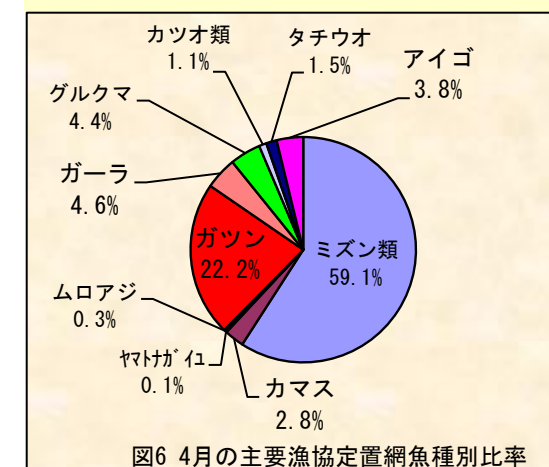

nはデータ数：集計したソデイカの匹数
σは標準偏差：ソデイカの大きさにばらつきがあるほど数値が大きいく

図3は重量から作成した頻度分布である。図4は県内のソデイカ漁獲量の推移と過去5カ年の平均を示す。4月に糸満漁協で水揚げされたソデイカの平均重量は8.74kgで、昨年より0.28kg大きく先月より1.65kg大きかった。一方、4月のソデイカ漁獲量は293tで、過去3年間の4月と過去5カ年平均値をともに下回った。(図4)。

図4 ソデイカ月別漁獲量の推移

図6 4月の主要漁協定置網魚種別比率

定置網：4月の県内の漁獲状況は19,243.1kgで先月(9,543.9kg)と比べ増加した。主要漁協の漁獲ではミズン類が59.1%、ガツン類が22.2%を占めた。

表2 4月の定置の主要魚種別漁獲量(kg)

魚種名	大型定置			小型定置			合計	県内定置 総漁獲量	
	読谷	知念	金武	名護	勝連	与那城			金武
ミズン類	8,746.0	0.0	0.0	2,358.0	0.0	0.0	0.0	11,104.0	11,125.9
カマス	469.8	10.8	0.0	30.3	20.1	0.0	0.0	531.0	708.3
ヤマトガハ	17.0	0.0	0.0	0.0	0.0	3.0	0.0	20.0	27.7
ムロアジ	42.9	0.0	0.0	0.0	20.0	0.0	0.0	62.9	72.9
ガツン	3,904.3	199.6	0.0	9.7	56.9	0.0	0.0	4,170.5	4,184.9
ガーラ	619.2	149.0	0.0	22.8	74.2	0.0	0.0	865.2	978.2
グルクマ	749.6	54.7	0.0	8.0	19.4	0.0	0.0	831.7	904.8
カツオ類	197.9	0.0	0.0	2.9	0.0	0.0	0.0	200.8	203.8
タチウオ	2.3	222.6	0.0	2.2	58.2	0.0	0.0	285.3	297.4
アイゴ	698.3	0.0	0.0	6.9	4.3	4.7	0.0	714.2	739.2
合計	15,447.3	636.7	0.0	2,440.8	253.1	7.7	0.0	18,785.6	19,243.1

※合計の15%以上を占める魚種の背景に色を付けて強調している。

注記：統計数値は、小数点第二位以下を四捨五入したため、計と内訳が一致しない場合があります。