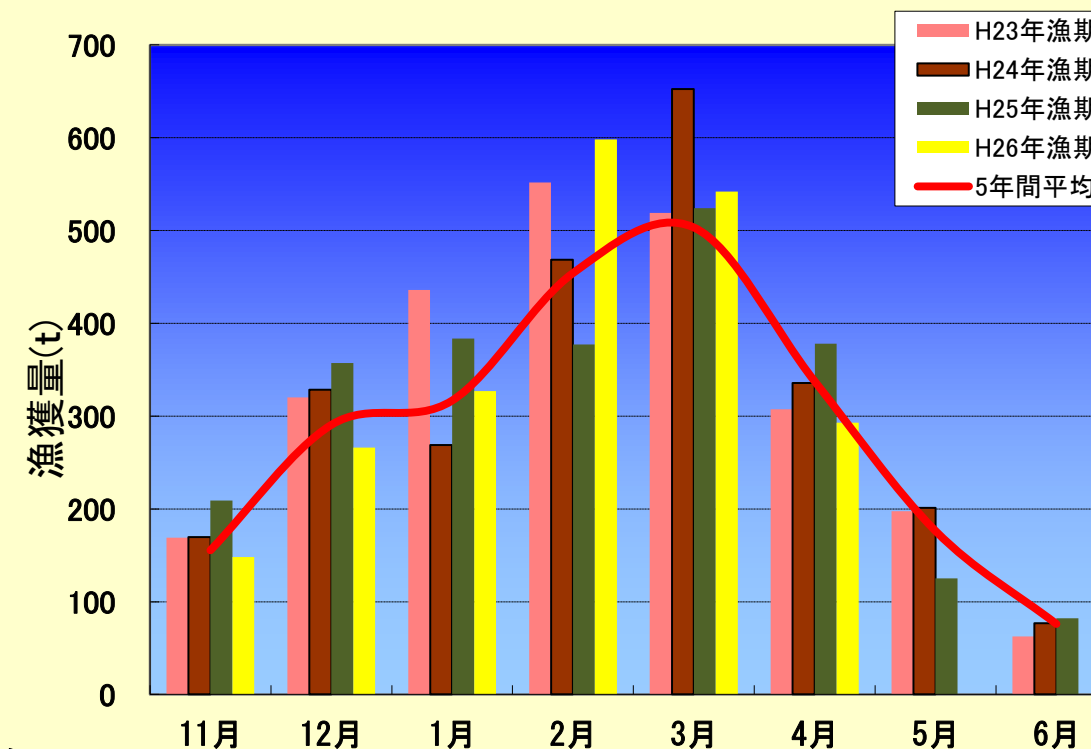

※合計の15%以上を占める魚種の背景に色を付けて強調している。

アオダイ(シチューマチ、シチュウマチ)

糸満ではキハダが24.6t、シビが6.9t漁獲された。港川ではシビが13.2t、キハダが4.7t漁獲された。知念ではクロカジキが4.0t、キハダが1.3t漁獲された。沖縄市ではシビが7.5t、キハダが5.8t漁獲された。伊良部ではシビが27.7t、キハダが13.7t漁獲された(表1)。

図3 糸満漁協のソデイカ重量(臺抜き)の頻度分布

nはデータ数：集計したソデイカの匹数
σは標準偏差：ソデイカの大きさにばらつきがあるほど数値が大きいく

図3は重量から作成した頻度分布である。図4は県内のソデイカ漁獲量の推移と過去5カ年の平均を示す。4月に糸満漁協で水揚げされたソデイカの平均重量は8.74kgで、昨年より0.28kg大きく先月より1.65kg大きかった。一方、4月のソデイカ漁獲量は293tで、過去3年間の4月と過去5カ年平均値をともに下回った。(図4)。

図4 ソデイカ月別漁獲量の推移

図6 4月の主要漁協定置網魚種別比率

定置網：4月の県内の漁獲状況は19,243.1kgで先月(9,543.9kg)と比べ増加した。主要漁協の漁獲ではミズン類が59.1%、ガツン類が22.2%を占めた。

表2 4月の定置の主要魚種別漁獲量(kg)

魚種名	大型定置			小型定置			合計	県内定置 総漁獲量	
	読谷	知念	金武	名護	勝連	与那城			金武
ミズン類	8,746.0	0.0	0.0	2,358.0	0.0	0.0	0.0	11,104.0	11,125.9
カマス	469.8	10.8	0.0	30.3	20.1	0.0	0.0	531.0	708.3
ヤマトガハ	17.0	0.0	0.0	0.0	0.0	3.0	0.0	20.0	27.7
ムロアジ	42.9	0.0	0.0	0.0	20.0	0.0	0.0	62.9	72.9
ガツン	3,904.3	199.6	0.0	9.7	56.9	0.0	0.0	4,170.5	4,184.9
ガーラ	619.2	149.0	0.0	22.8	74.2	0.0	0.0	865.2	978.2
グルクマ	749.6	54.7	0.0	8.0	19.4	0.0	0.0	831.7	904.8
カツオ類	197.9	0.0	0.0	2.9	0.0	0.0	0.0	200.8	203.8
タチウオ	2.3	222.6	0.0	2.2	58.2	0.0	0.0	285.3	297.4
アイゴ	698.3	0.0	0.0	6.9	4.3	4.7	0.0	714.2	739.2
合計	15,447.3	636.7	0.0	2,440.8	253.1	7.7	0.0	18,785.6	19,243.1

※合計の15%以上を占める魚種の背景に色を付けて強調している。

注記：統計数値は、小数点第二位以下を四捨五入したため、計と内訳が一致しない場合があります。