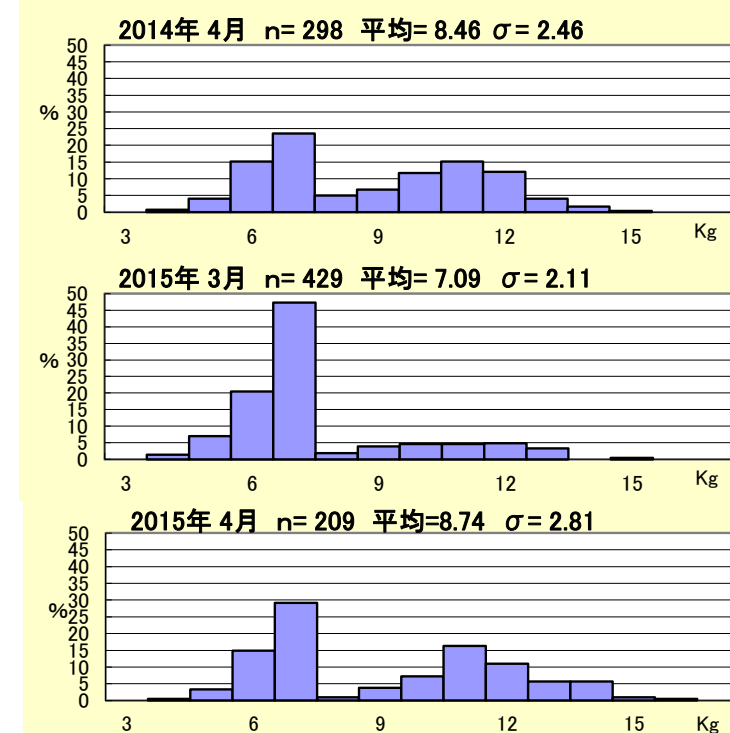

※合計の15%以上を占める魚種の背景に色を付けて強調している。

アオダイ(シチューマチ、シチュウマチ)

糸満ではキハダが24.6t、シビが6.9t漁獲された。港川ではシビが13.2t、キハダが4.7t漁獲された。知念ではクロカジキが4.0t、キハダが1.3t漁獲された。沖縄市ではシビが7.5t、キハダが5.8t漁獲された。伊良部ではシビが27.7t、キハダが13.7t漁獲された(表1)。

図3 糸満漁協のソデイカ重量(臺抜き)の頻度分布

nはデータ数：集計したソデイカの匹数
σは標準偏差：ソデイカの大きさにばらつきがあるほど数値が大きいく

図3は重量から作成した頻度分布である。図4は県内のソデイカ漁獲量の推移と過去5カ年の平均を示す。4月に糸満漁協で水揚げされたソデイカの平均重量は8.74kgで、昨年より0.28kg大きく先月より1.65kg大きかった。一方、4月のソデイカ漁獲量は293tで、過去3年間の4月と過去5カ年平均値をともに下回った。(図4)。