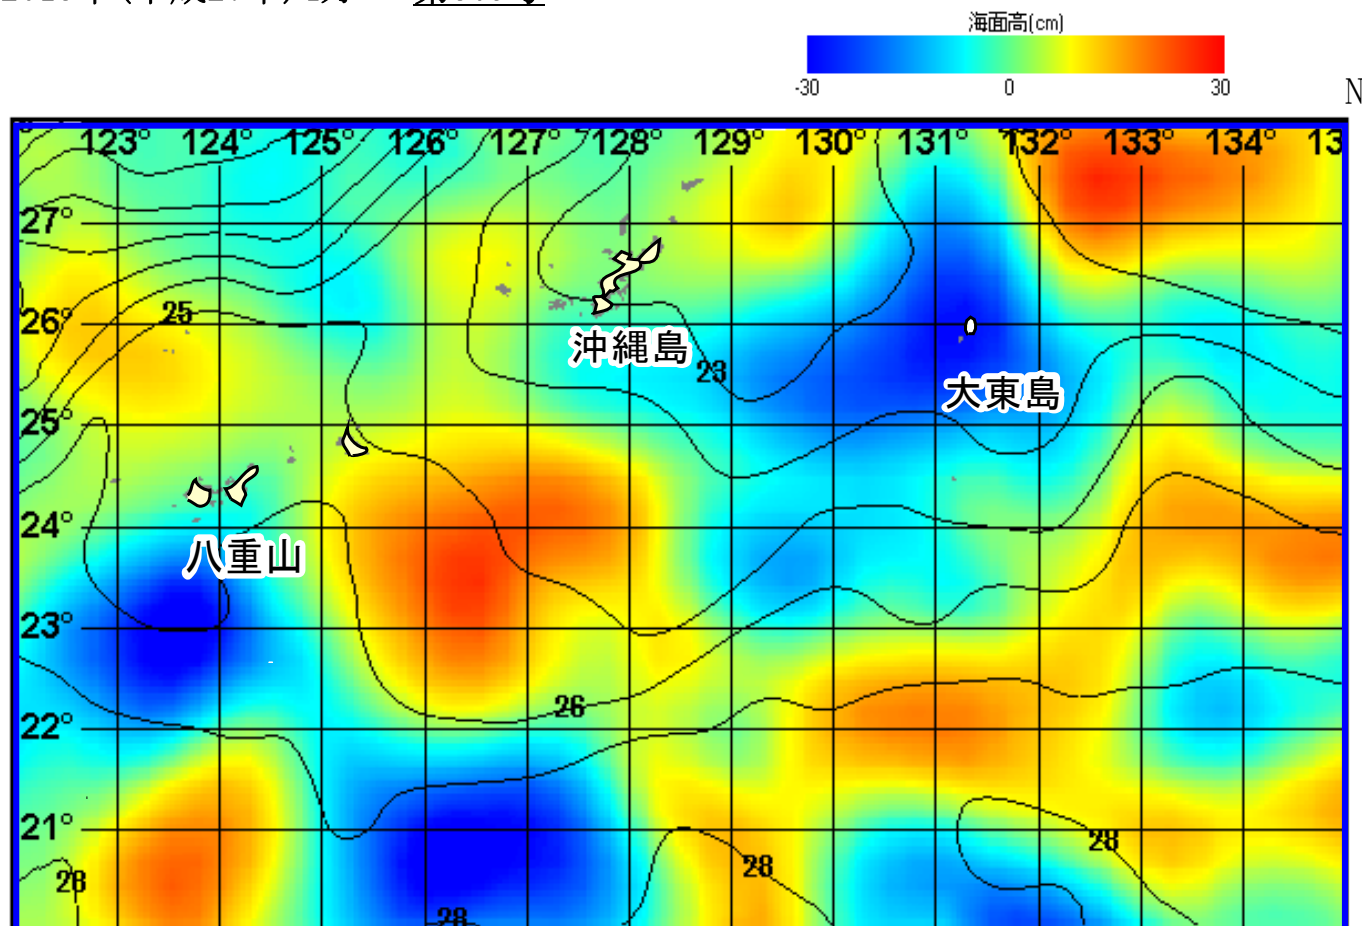

漁海況情報

沖縄県水産海洋技術センター
901-0354 沖縄県糸満市喜屋武1528
電話：098-852-4530・4531 FAX：098-852-4533

2015年(平成27年)4月 第509号

図1. 海況案内人による表面水温(等温度線)・海面高度分布(塗り分け)図(2015年4月30日)

海況案内人の最新情報は下記URLで行っています。
URL:<http://www.pref.okinawa.jp/fish/>
携帯電話からのアクセスは右のQRコードを利用してください。

図2. 2015年4月下旬海面水温偏差図(左)及び海流図(気象庁HPより)

漁況

パヤオ漁業：沖縄島南部海域はキハダ、シビの水揚げが多かった。伊良部ではシビ、キハダの水揚げが多かった。

表1 4月のパヤオ漁業の漁協別漁獲量(t)

魚種名	糸満	港川	知念	沖縄市	南部計	伊良部	県内パヤオ 総漁獲量
シイラ	1.9	1.0	0.1	1.1	4.2	2.9	9.2
カカジキ	1.5	0.7	4.0	0.0	6.1	0.0	13.2
沖サワラ	0.1	0.0	0.0	0.0	0.2	0.0	0.3
カツオ	0.1	0.0	0.1	0.0	0.3	0.7	1.5
キハダ	24.6	4.7	1.3	5.8	36.4	13.7	60.0
シビ	6.9	13.2	0.3	7.5	28.0	27.7	57.8
メバチ	0.5	0.0	0.0	1.4	1.9	0.0	2.8
計	35.6	19.7	5.9	15.9	77.0	45.0	144.7

nはデータ数：集計したソデイカの匹数
σは標準偏差：ソデイカの大きさにばらつきがあるほど数値が大きいく

図3は重量から作成した頻度分布である。図4は県内のソデイカ漁獲量の推移と過去5カ年の平均を示す。4月に糸満漁協で水揚げされたソデイカの平均重量は8.74kgで、昨年より0.28kg大きく先月より1.65kg大きかった。一方、4月のソデイカ漁獲量は293tで、過去3年間の4月と過去5カ年平均値をともに下回った。(図4)。