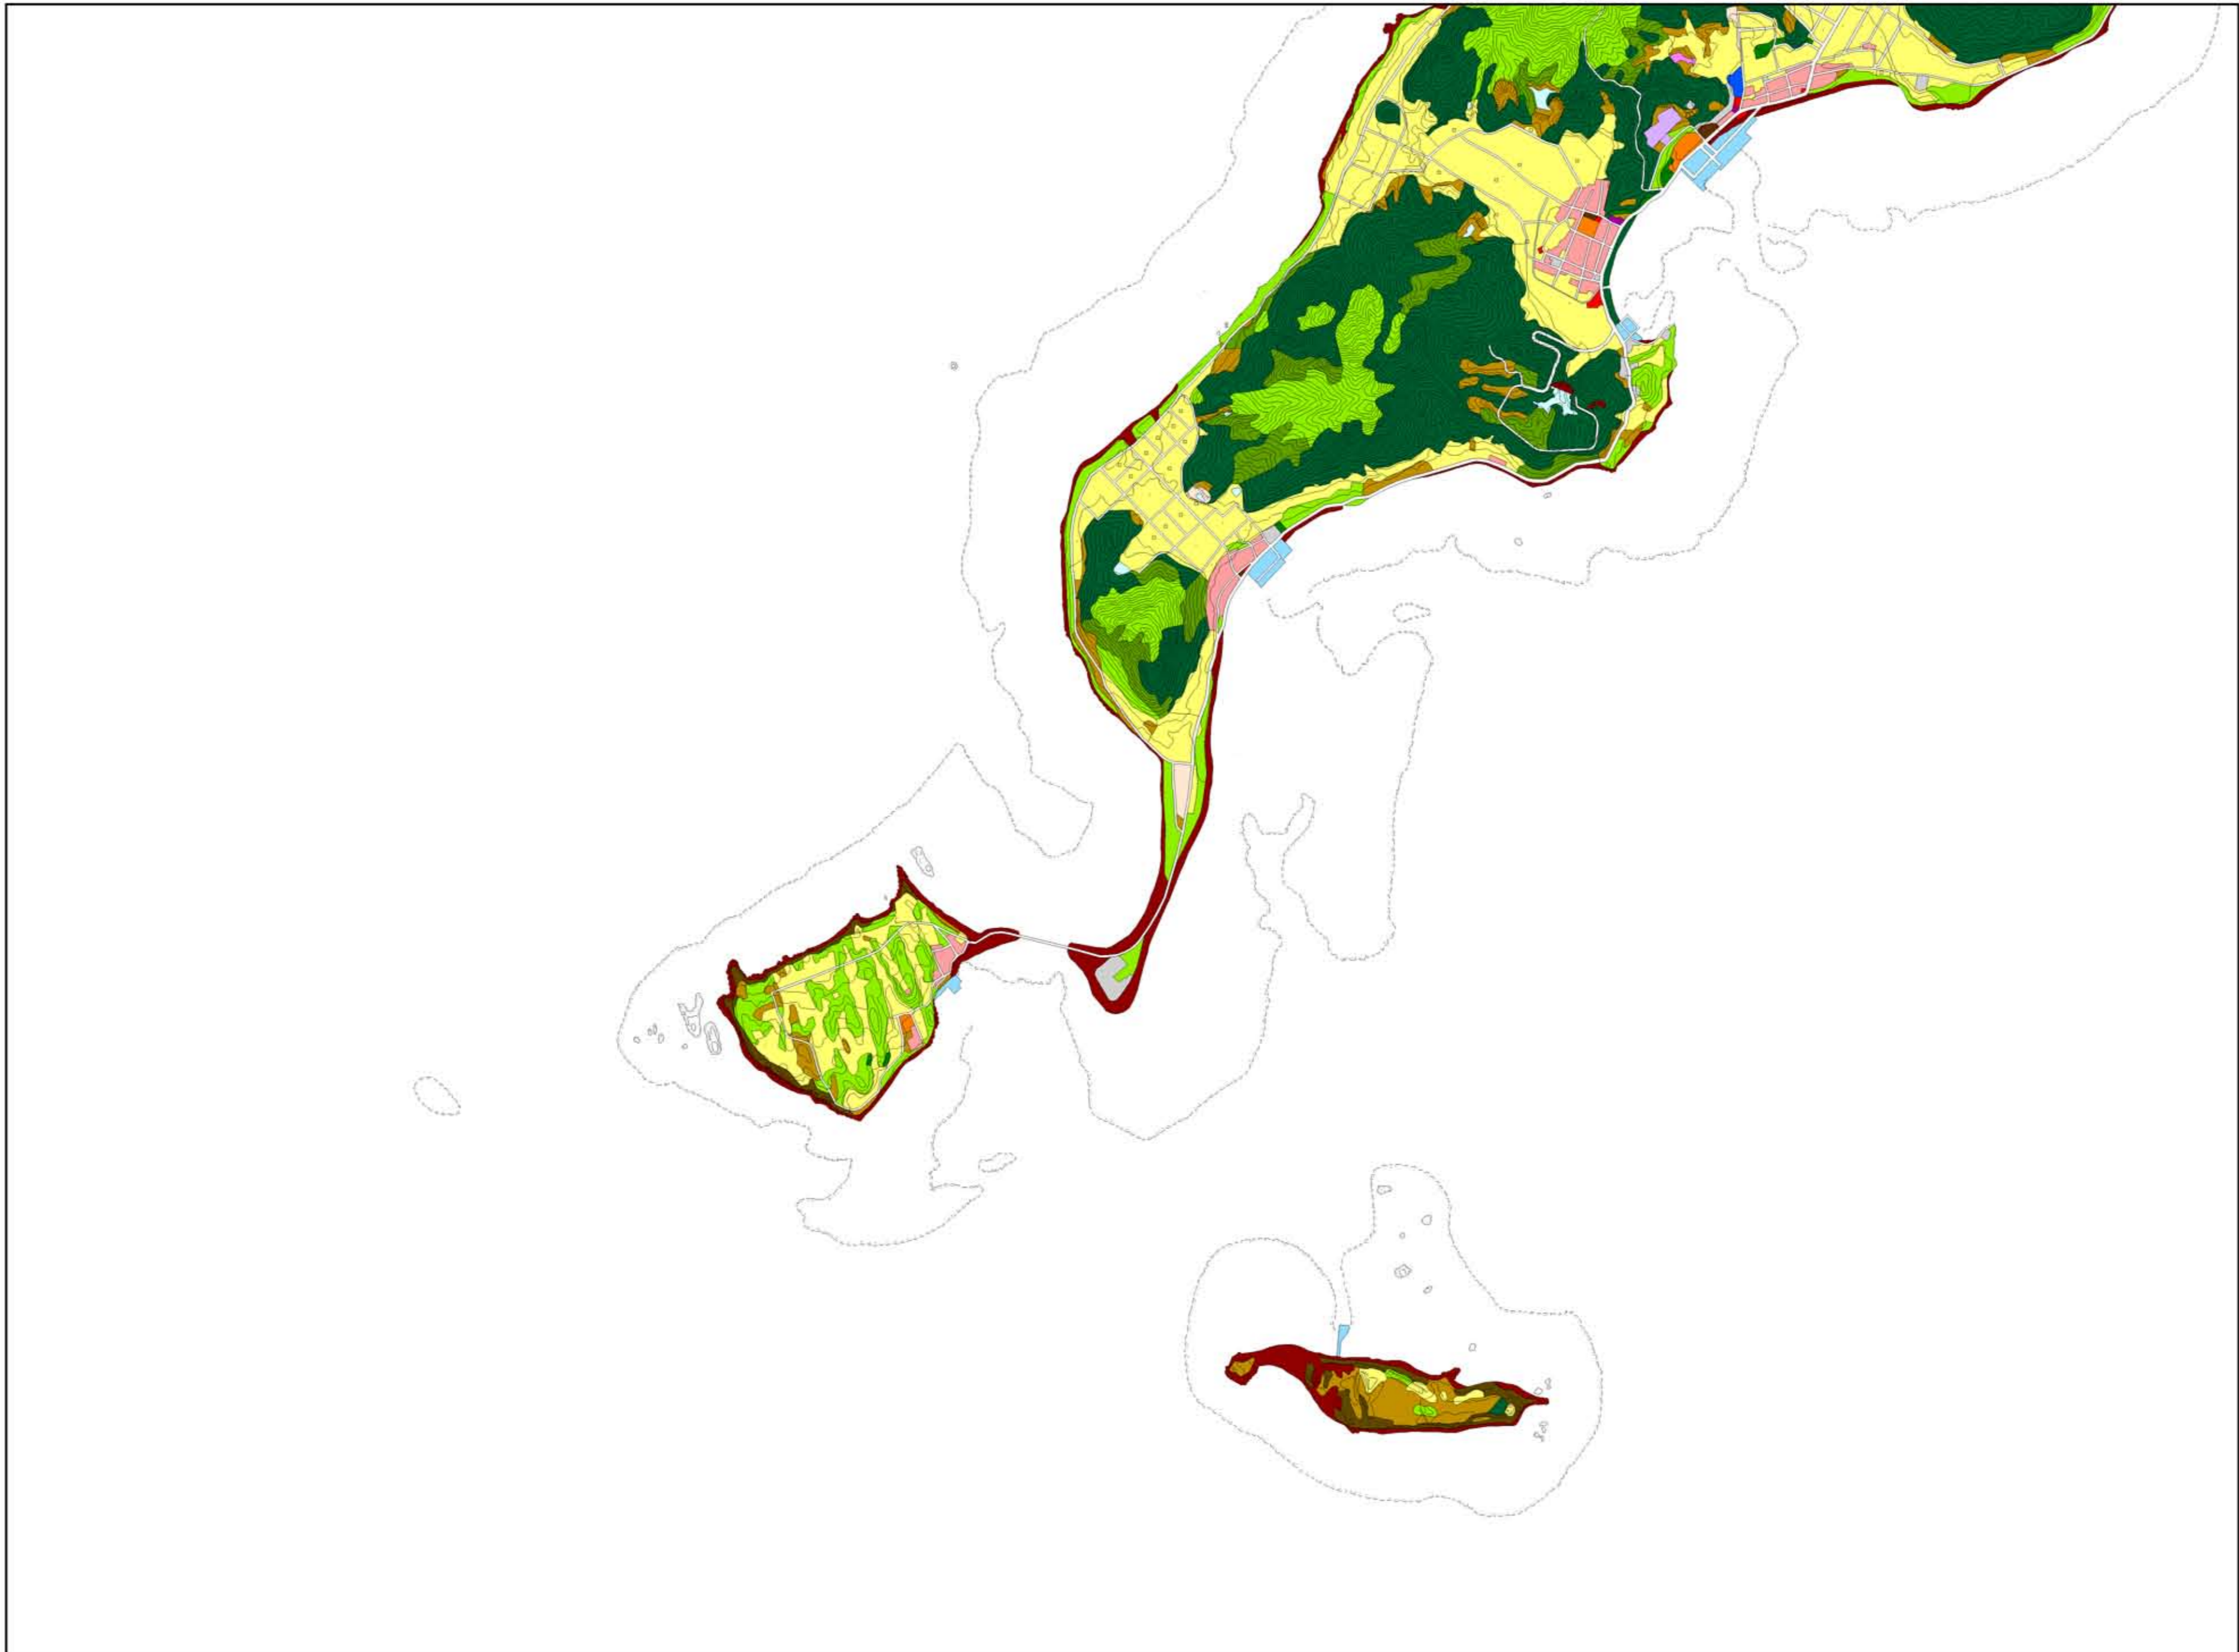

1:25,000地形図
いへやじまなんぶ

土地利用現況図

伊平屋島南部

位置図

凡例

- 一般住宅地域
- 中高層住宅地域
- 商業地区
- 業務地区
- 工業地区
- 公共業務地区
- 文教地区
- 厚生地区
- 公園緑地
- 運動競技施設
- 運輸流通施設
- 供給処理施設
- 防衛施設
- 空地
- 変更工事中の地域
- 田
- 普通畑
- サトウキビ畑
- 果樹園
- パイナップル畑
- 桑畑
- 茶畑
- その他の樹木畑
- 牧場・牧草地
- 畜舎
- 温室
- 針葉樹林 (人工林)
- 針葉樹林 (天然林)
- 広葉樹林
- 混交樹林
- 竹林
- しゅろ科樹木
- アダン林
- しの地
- 野草地
- 裸地
- 道路
- 海・ダム・池など