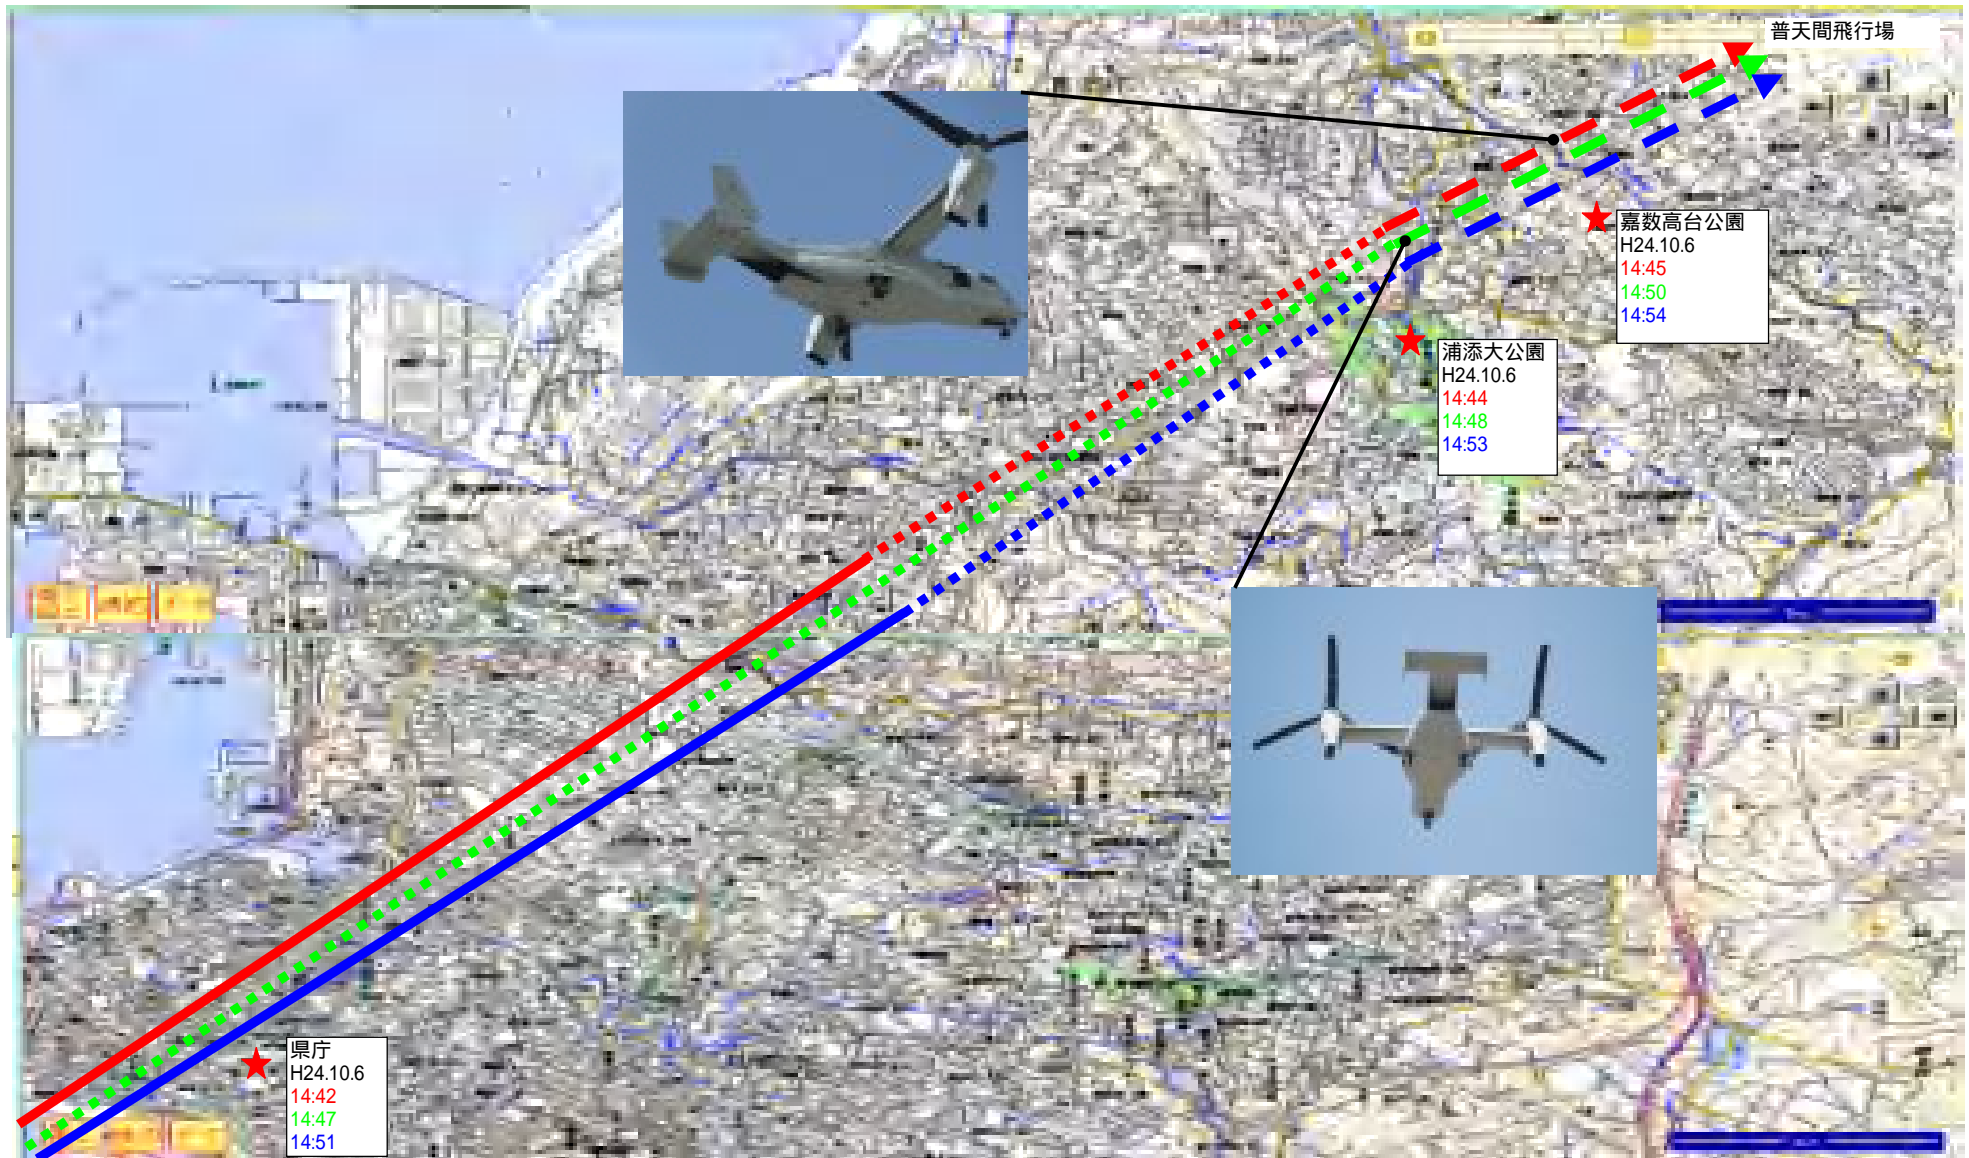

那覇市、浦添市及び宜野湾市上空の飛行経路図(H24.10.6(土) 沖縄県)

オスプレイは、那覇市、浦添市及び宜野湾市の人口密集地上空を垂直離着陸モードや転換モードで飛行している。

目視場所
固定翼モードでの飛行
垂直離着陸モードでの飛行
転換モードでの飛行

★
—————
- - - - -
- - - - -