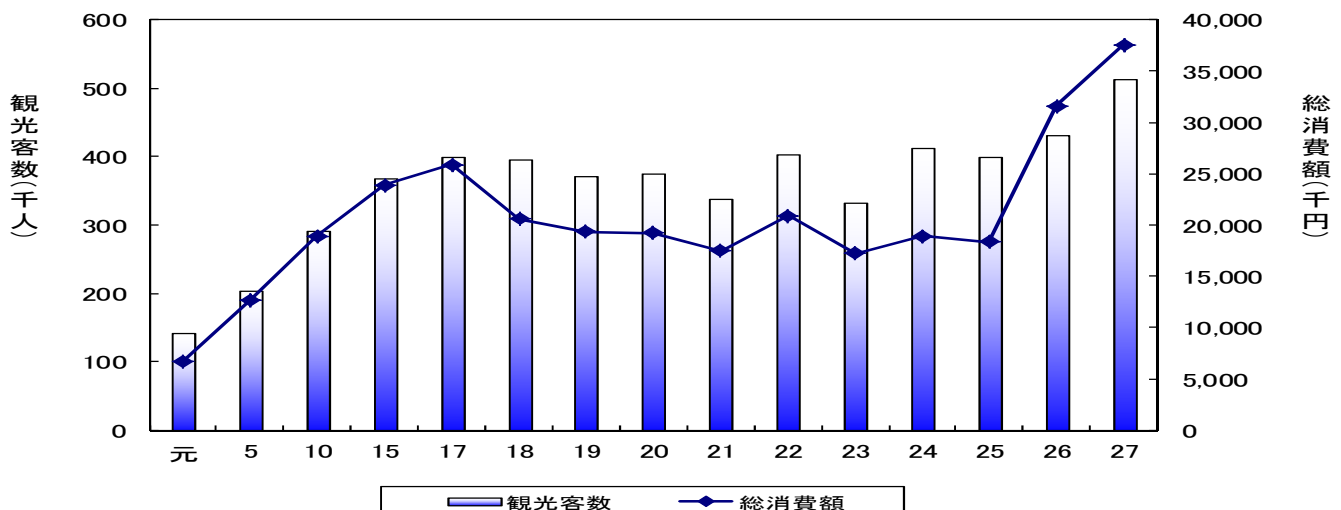

図表 4-3 宮古圏域の宿泊施設の推移

第4章 観光

第1節 観光

平成27年度の宮古圏域における入域観光客数は、513,602人と前年度より83,052人増（19.3%増）となり過去最多を更新した。

また、宿泊施設については、施設数が昨年度から19増加し、収容人員も395人増加した。

図表4-1 宮古圏域の入域客数・観光客数・消費額の推移

年次(平成)	入域客数			観光客数 (人)	平均消費額 (円)	総消費額 (千円)	他圏域観光客数	
	空路	海路	計				八重山	沖縄県
元	288,889	13,144	302,033	142,750	46,616	6,654,434	300,291	2,671,100
5	410,384	7,106	417,490	204,688	61,573	12,603,254	425,925	3,186,800
10	478,107	8,671	486,778	292,231	64,800	18,936,569	517,908	4,126,500
15	503,252	12,752	516,004	368,902	64,800	23,904,850	695,681	5,084,700
17	528,159	21,516	549,675	399,298	64,800	25,874,510	751,182	5,500,100
18	545,113	8,676	553,789	396,619	51,842	20,561,522	771,838	5,636,900
19	524,386	7,096	531,482	372,630	51,842	19,317,884	764,519	5,892,300
20	523,970	5,826	529,796	375,440	51,842	19,210,416	773,546	5,934,300
21	514,460	0	514,460	337,356	51,842	17,489,210	723,190	5,690,000
22	523,367	1,000	524,367	404,144	51,842	20,899,791	707,817	5,717,900
23	559,873	846	560,719	332,473	51,842	17,205,686	648,047	5,528,000
24	619,975	712	620,687	413,654	45,788	18,940,390	742,092	5,924,700
25	595,917	477	596,394	400,391	45,788	18,333,103	984,186	6,580,300
26	629,655	191	629,846	430,550	73,388	31,597,203	1,130,430	7,169,900
27	658,764	10,984	669,748	513,602	73,113	37,550,983	1,180,384	7,936,300

資料：宮古島市観光課、沖縄県八重山事務所HP、沖縄県観光政策課HP

(注) H19以降は、年度(4月～翌3月)にて発表

図表4-2 宮古圏域の観光客数・消費額の推移（グラフ）