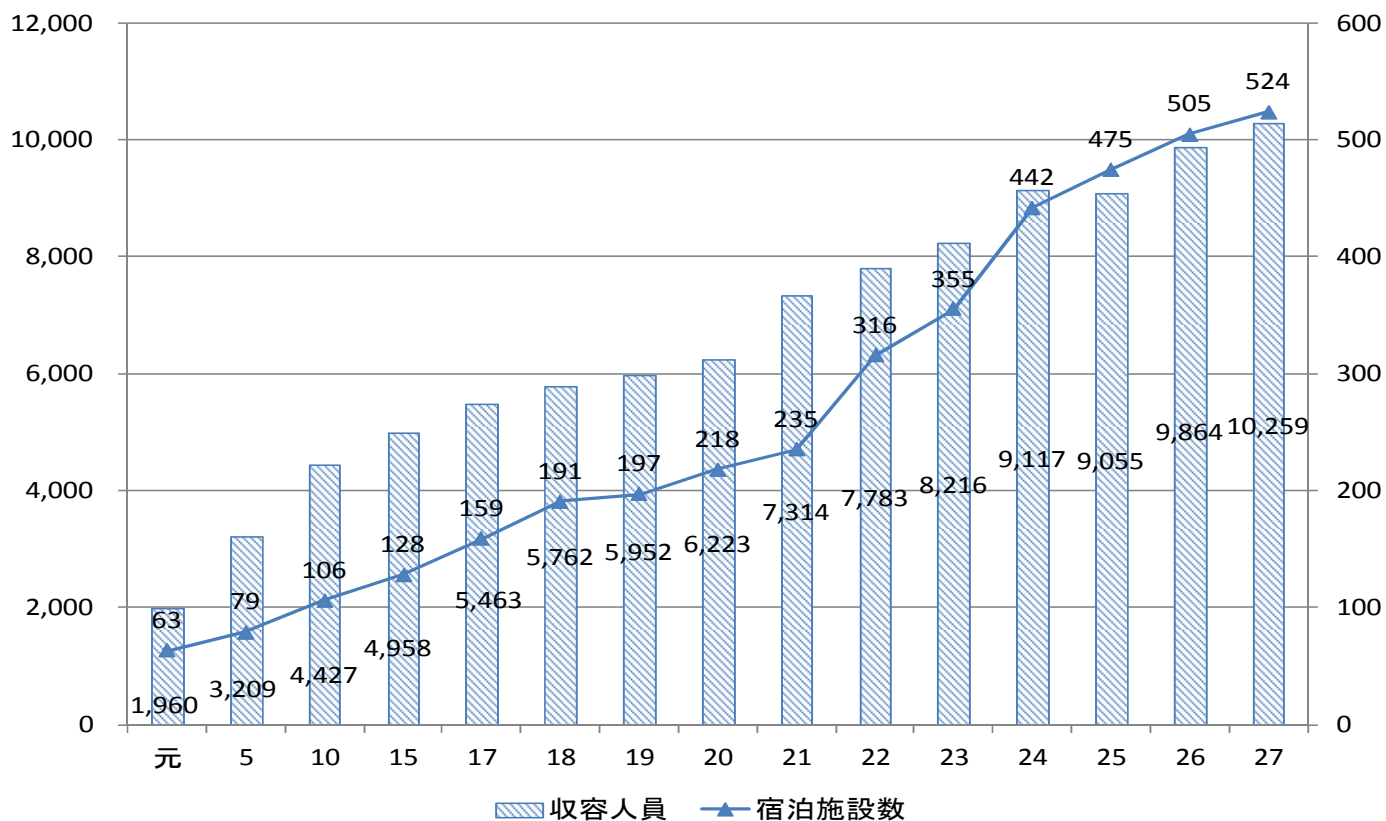

図表 4-5 宮古圏域の季節行事・イベント

年度(平成)	ホテル数	旅館数	簡易宿所 (民宿)数	宿泊施設数 合計	部屋数	収容人員	他圏域収容人員	
							八重山	沖縄県
元	5	51	7	63	732	1,960	8,690	—
5	11	57	11	79	1,289	3,209	10,030	—
10	14	66	26	106	1,690	4,427	9,613	82,969
15	22	70	36	128	2,023	4,958	13,938	91,233
17	24	68	67	159	2,220	5,463	15,884	98,703
18	24	73	94	191	2,320	5,762	16,747	98,041
19	26	68	103	197	2,454	5,952	18,222	100,057
20	28	70	120	218	2,575	6,223	19,042	104,409
21	31	68	136	235	2,438	7,314	19,866	111,960
22	31	63	222	316	2,398	7,783	19,794	116,727
23	33	63	259	355	2,432	8,216	19,215	118,491
24	33	58	351	442	2,395	9,117	19,014	120,477
25	32	65	378	475	2,356	9,055	18,777	120,965
26	34	67	404	505	2,693	9,864	19,005	125,256
27	35	67	422	524	2,763	10,259	19,080	129,364

資料：沖縄県生活衛生課

(注) 部屋数には、簡易宿所(民宿)の部屋数は含まれていない。

図表 4-4 宿泊施設の推移 (グラフ)