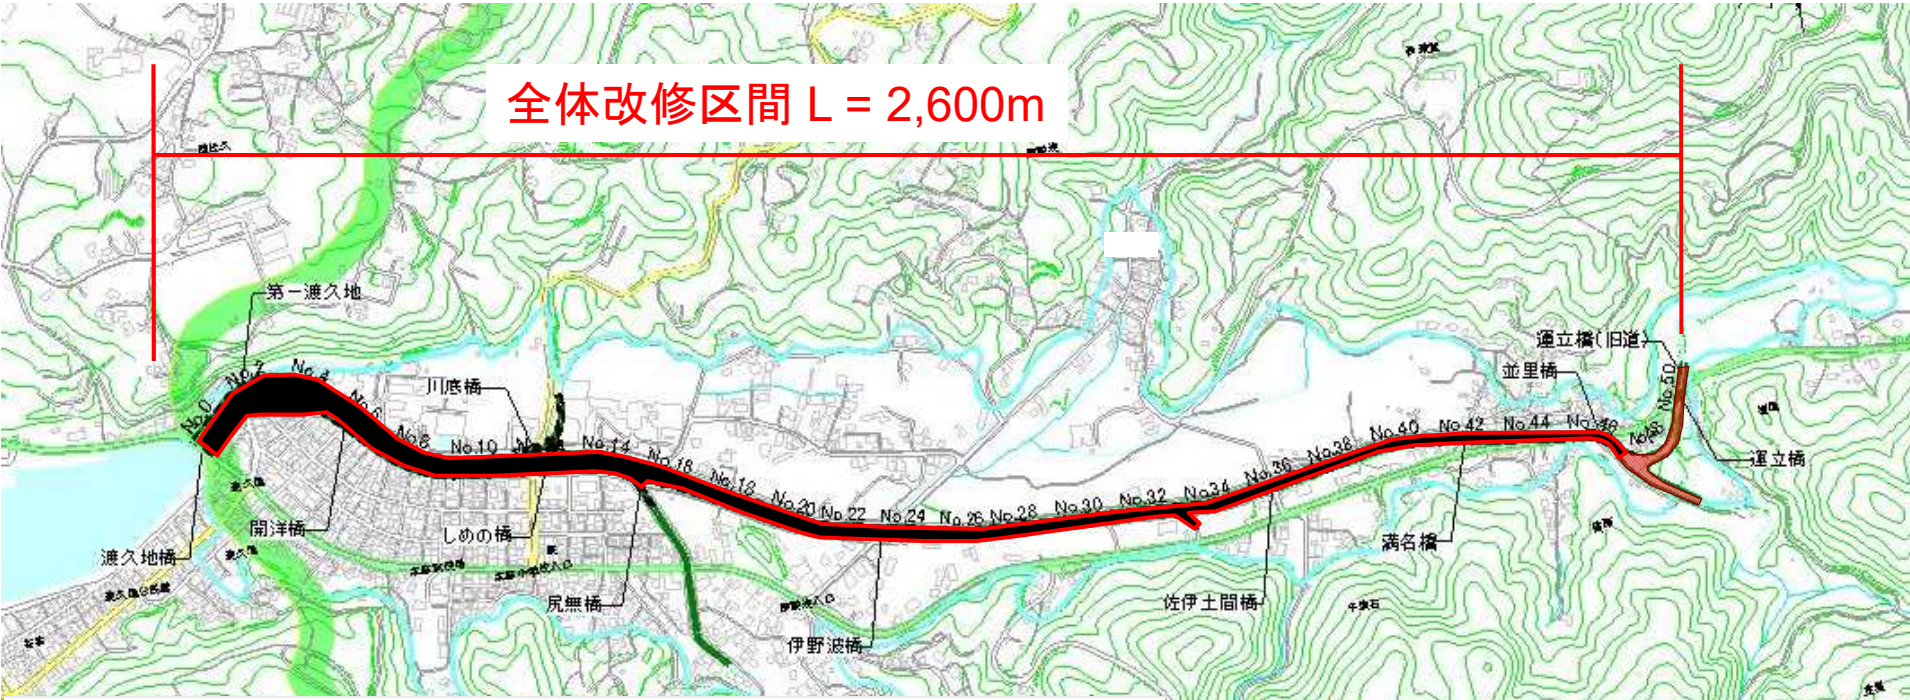

# 満名川河川改修計画位置図

凡 例	
	一次改築済
	未整備