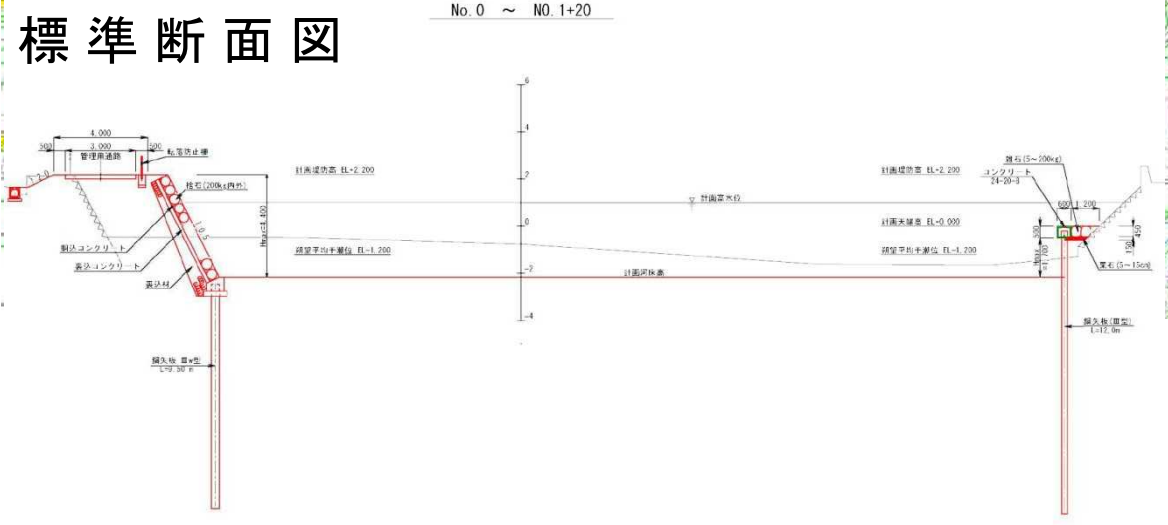

# 満名川河川改修計画位置図

凡 例	
	一次改築済
	未整備