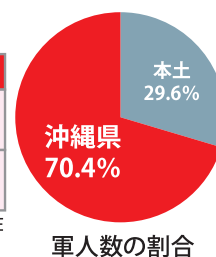

数字で見る沖縄の米軍基地

1 在日米軍施設・区域(専用施設)面積

	本土	沖縄県
面積	7,810.2ha	18,483.3ha
割合	29.7%	70.3%

※令和3年3月31日現在

2 軍人数

	本土	沖縄県
軍人数	10,869人	25,843人
割合	29.6%	70.4%

※平成23年6月末現在

3 軍別構成割合(軍人数)

	本土		沖縄県	
陸軍	1,070人	9.8%	1,547人	6.0%
海軍	1,208人	11.1%	2,159人	8.4%
空軍	6,371人	58.6%	6,772人	26.2%
海兵隊	2,220人	20.4%	15,365人	59.5%
計	10,869人		25,843人	

※平成23年6月末現在

4 米軍関係の航空機関連事故件数※

墜落	不時着	その他	計
49	642	171	862

5 米軍演習による原野火災※