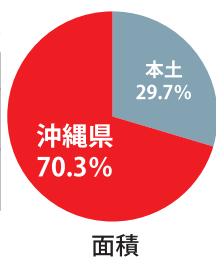

数字で見る沖縄の米軍基地

1 在日米軍施設・区域(専用施設)面積

	本土	沖縄県
面積	7,810.2ha	18,483.3ha
割合	29.7%	70.3%

※令和3年3月31日現在

2 軍人数

	本土	沖縄県
軍人数	10,869人	25,843人
割合	29.6%	70.4%

※平成23年6月末現在

3 軍別構成割合(軍人数)

	本土		沖縄県	
陸軍	1,070人	9.8%	1,547人	6.0%
海軍	1,208人	11.1%	2,159人	8.4%
空軍	6,371人	58.6%	6,772人	26.2%
海兵隊	2,220人	20.4%	15,365人	59.5%
計	10,869人		25,843人	

※平成23年6月末現在

4 米軍関係の航空機関連事故件数※

墜落	不時着	その他	計
49	642	171	862

5 米軍演習による原野火災※