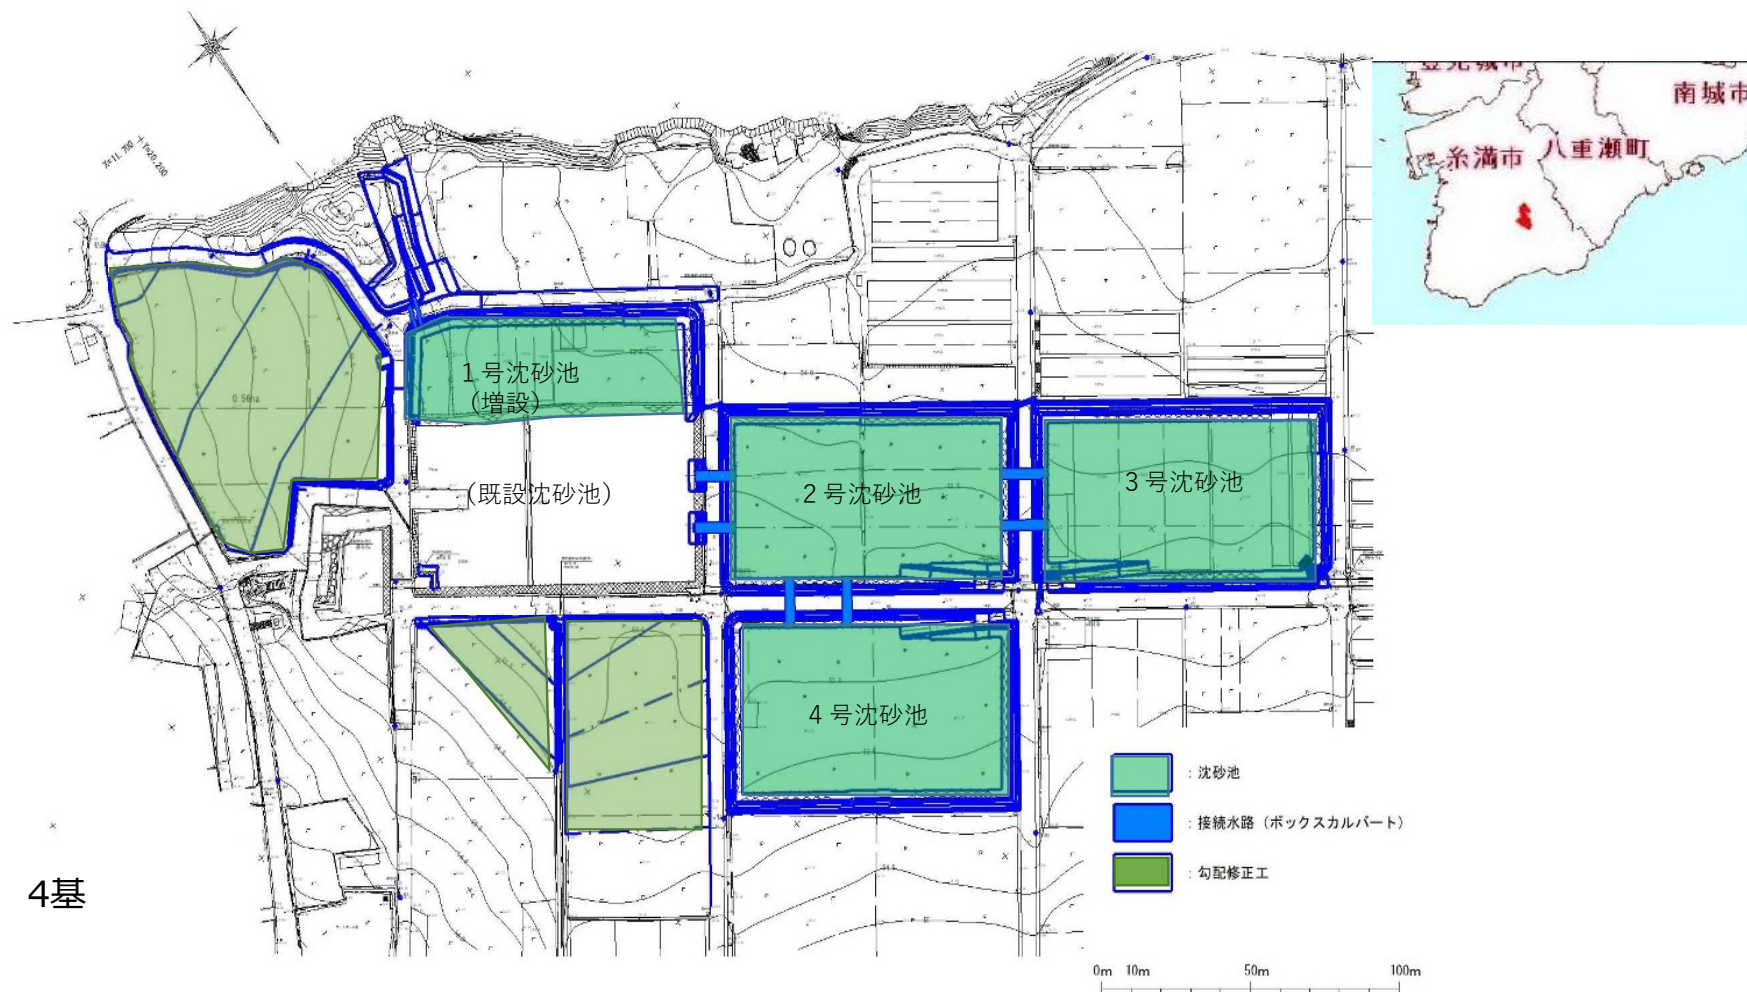

糸満市第4地区 水質保全対策事業（交付金事業） 概要図

【事業概要】

沈砂池 : 4基