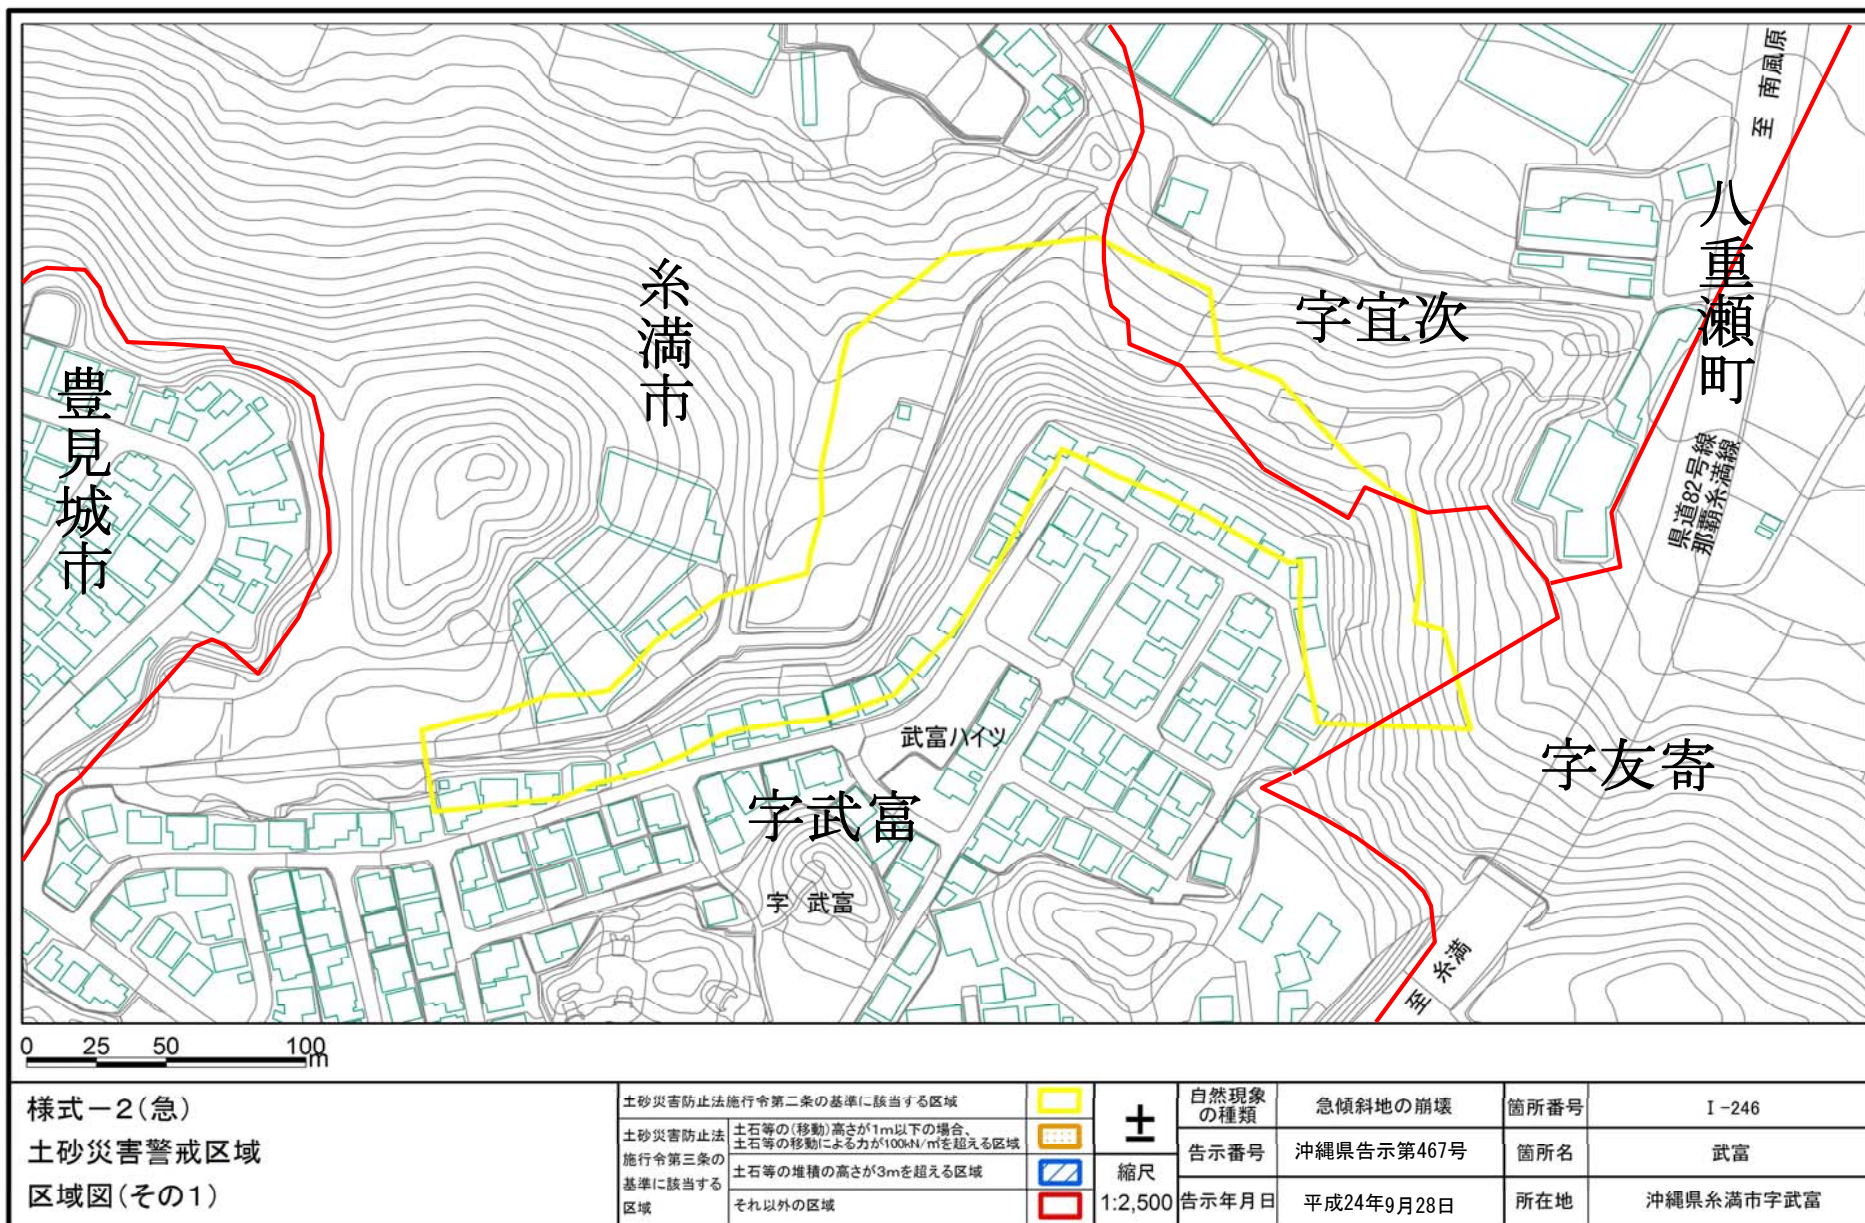

土砂災害警戒区域等の指定の公示に係る図書(その1)

(1/200,000)

(1/25,000)

様式-1(急)
土砂災害警戒区域・土砂災害特別警戒区域
位置図

自然現象の種類	急傾斜地の崩壊
箇所番号	I-246
箇所名	武富
所在地	糸満市字武富 八重瀬町字友寄 字宜次

土砂災害警戒区域等の指定の公示に係る図書(その2)

土砂災害警戒区域等の指定の公示に係る図書(その2)