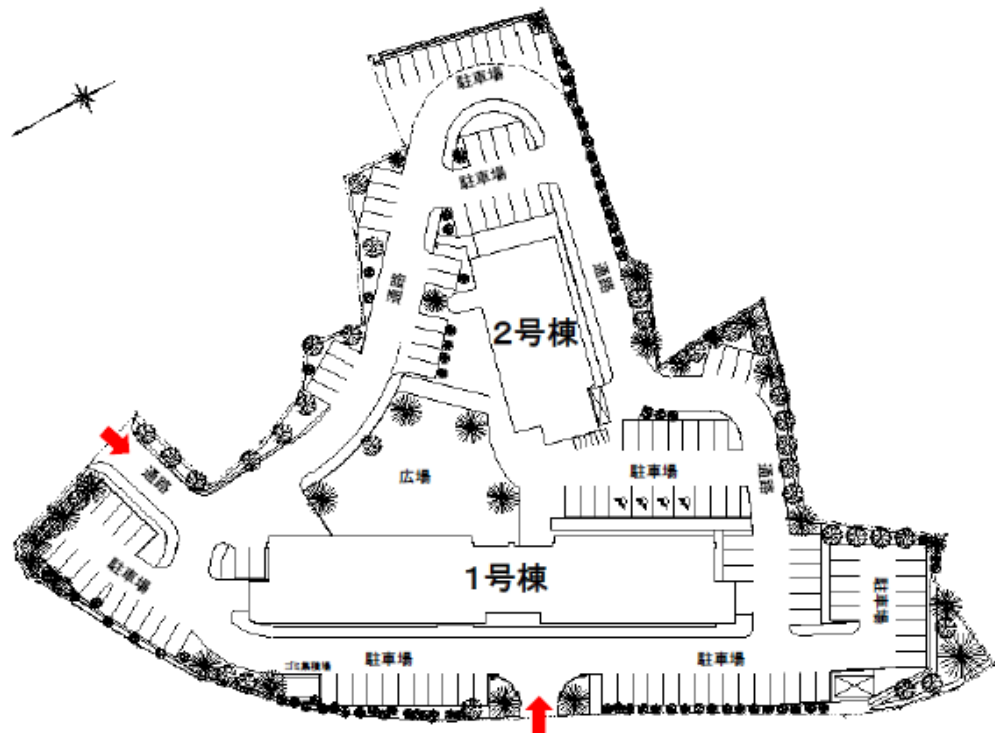

沖縄県の住宅

県営与那原団地

与那原町与那原3237(地図:外部サイトへリンク)

●配置図

●平面図