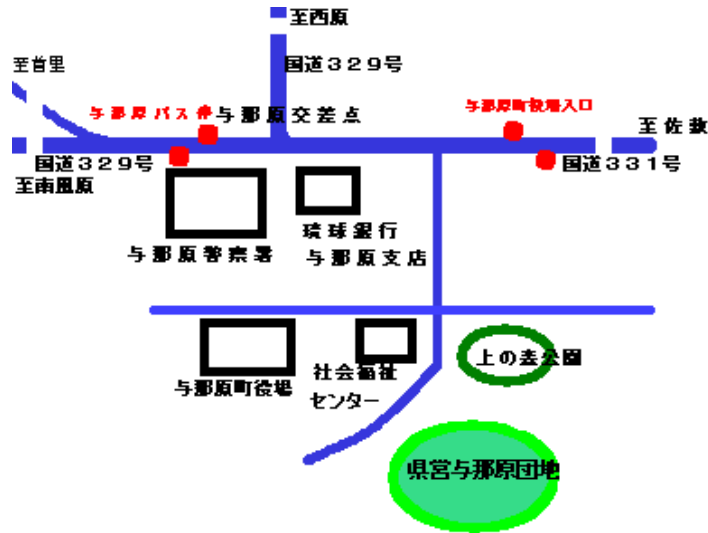

沖縄県の住宅

県営与那原団地

与那原町与那原3237(地図:外部サイトへリンク)

●配置図

●平面図