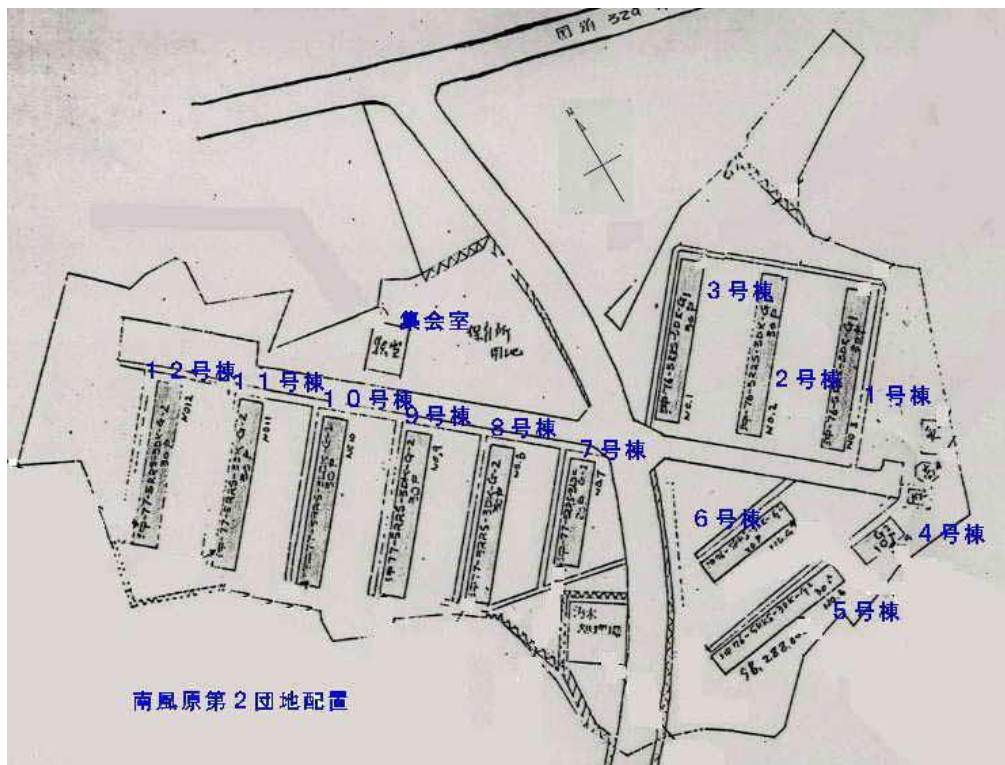

沖縄県の住宅

県営南風原第2団地

[南風原町兼城540\(地図:外部サイトへリンク\)](#)

1~6棟 平面図

7~12棟 平面図