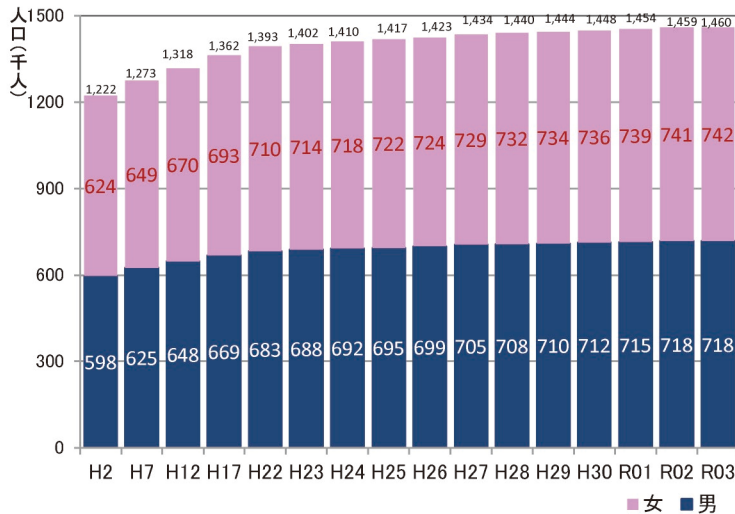

3. 人口

沖縄県の人口は復帰後毎年増加しているが、人口の伸びは鈍化してきている。
また人口は都市部である中南部に集中し、離島・過疎地域では一部を除き減少傾向が見られる。

1) 総人口

2) 地域別人口

出典：県統計課「推計人口」

3) 産業別就業者数の推移

(単位：千人)

	H2	H7	H12	H17	H22	H23	H24	H25	H26	H27	H28	H29	H30	R01	R02	R03
全産業(千人)	537	536	579	598	618	619	627	642	645	645	679	691	707	726	727	730
第3次産業	372	390	424	453	487	489	493	503	510	521	535	552	563	575	584	583
(割合)	69.3%	72.8%	73.2%	75.8%	78.8%	79.0%	78.6%	78.3%	79.1%	80.8%	78.8%	79.9%	79.6%	79.2%	80.3%	79.9%
第2次産業	107	105	113	111	96	96	100	102	101	103	104	102	105	108	105	109
(割合)	19.9%	19.6%	19.5%	18.6%	15.5%	15.5%	15.9%	15.9%	15.7%	16.0%	15.3%	14.8%	14.9%	14.9%	14.4%	14.9%
第1次産業	58	41	40	32	35	32	32	32	29	30	32	30	29	32	28	27
(割合)	10.8%	7.6%	6.9%	5.4%	5.7%	5.2%	5.1%	5.0%	4.5%	4.7%	4.7%	4.3%	4.1%	4.4%	3.9%	3.7%