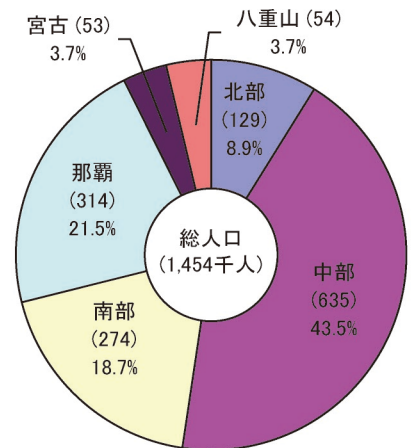

3. 人口

沖縄県の人口は復帰後毎年増加しているが、人口の伸びは鈍化してきている。
また人口は都市部である中南部に集中し、離島・過疎地域では一部を除き減少傾向が見られる。

1) 総人口

2) 地域別人口

出典：県統計課「推計人口」

3) 産業別就業者数の推移

(単位：千人)

	H2	H7	H12	H17	H22	H23	H24	H25	H26	H27	H28	H29	H30	R01	R02	R03
全産業(千人)	537	536	579	598	618	619	627	642	645	645	679	691	707	726	727	730
第3次産業	372	390	424	453	487	489	493	503	510	521	535	552	563	575	584	583
(割合)	69.3%	72.8%	73.2%	75.8%	78.8%	79.0%	78.6%	78.3%	79.1%	80.8%	78.8%	79.9%	79.6%	79.2%	80.3%	79.9%
第2次産業	107	105	113	111	96	96	100	102	101	103	104	102	105	108	105	109
(割合)	19.9%	19.6%	19.5%	18.6%	15.5%	15.5%	15.9%	15.9%	15.7%	16.0%	15.3%	14.8%	14.9%	14.9%	14.4%	14.9%
第1次産業	58	41	40	32	35	32	32	32	29	30	32	30	29	32	28	27
(割合)	10.8%	7.6%	6.9%	5.4%	5.7%	5.2%	5.1%	5.0%	4.5%	4.7%	4.7%	4.3%	4.1%	4.4%	3.9%	3.7%

出典：県統計課「労働力調査」