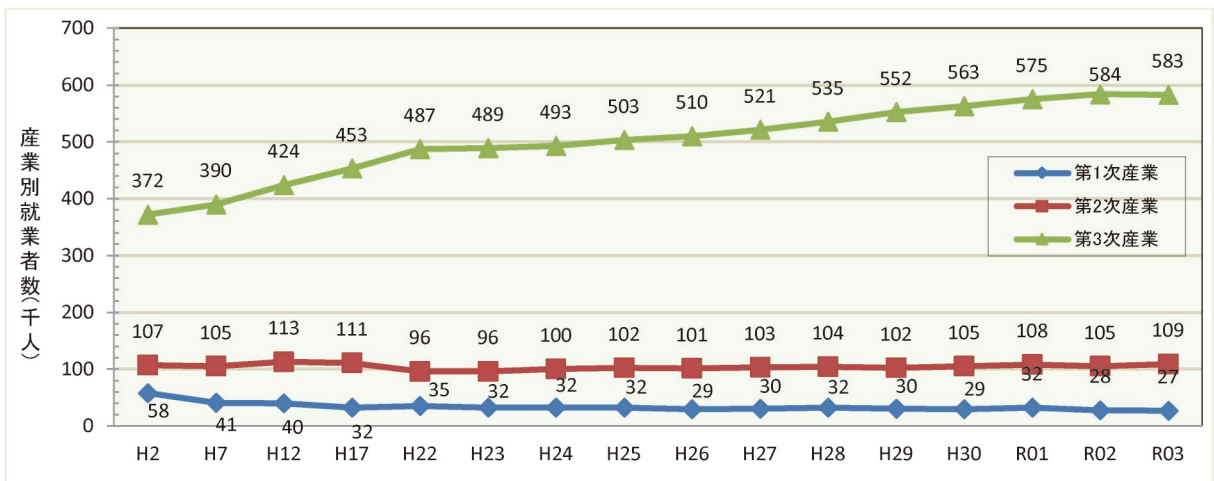

3. 人口

沖縄県の人口は復帰後毎年増加しているが、人口の伸びは鈍化してきている。
また人口は都市部である中南部に集中し、離島・過疎地域では一部を除き減少傾向が見られる。

1) 総人口

2) 地域別人口

出典：県統計課「推計人口」

3) 産業別就業者数の推移

(単位：千人)

	H2	H7	H12	H17	H22	H23	H24	H25	H26	H27	H28	H29	H30	R01	R02	R03
全産業(千人)	537	536	579	598	618	619	627	642	645	645	679	691	707	726	727	730
第3次産業	372	390	424	453	487	489	493	503	510	521	535	552	563	575	584	583
(割合)	69.3%	72.8%	73.2%	75.8%	78.8%	79.0%	78.6%	78.3%	79.1%	80.8%	78.8%	79.9%	79.6%	79.2%	80.3%	79.9%
第2次産業	107	105	113	111	96	96	100	102	101	103	104	102	105	108	105	109
(割合)	19.9%	19.6%	19.5%	18.6%	15.5%	15.5%	15.9%	15.9%	15.7%	16.0%	15.3%	14.8%	14.9%	14.9%	14.4%	14.9%
第1次産業	58	41	40	32	35	32	32	32	29	30	32	30	29	32	28	27
(割合)	10.8%	7.6%	6.9%	5.4%	5.7%	5.2%	5.1%	5.0%	4.5%	4.7%	4.7%	4.3%	4.1%	4.4%	3.9%	3.7%