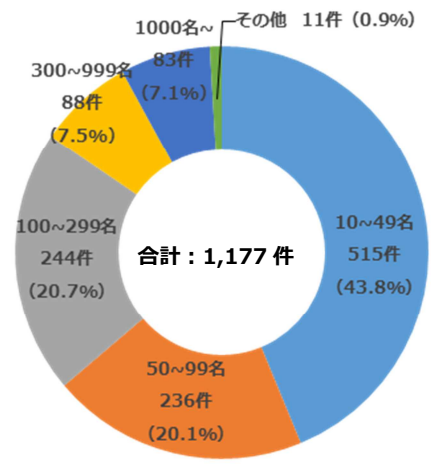

また、MICEを通じたまちづくりに地域全体で取り組むことで、交通便利性の向上や商業施設の充実など、地域の賑わい創出につながるだけでなく、地域住民のホスピタリティや開催地としての魅力が国内外からの参加者を通じて世界に情報発信される機会が増えるため、地域の認知度が高まる効果も期待されます。

1 MICEとは

Q3 県内ではどのようなMICEがどれくらい開催されていますか。

A 沖縄県内のMICE開催件数は増加傾向にあり、2016年には過去最多の1,177件が開催されました。

内訳は、インセンティブ旅行が642件(55%)、ミーティングが240件(20%)、コンベンションが177件(15%)、展示会・イベントが118件(10%)となっています。

沖縄の観光リゾート地としての実績や認知度から、インセンティブ旅行の開催割合が高くなっています。

■ MICE開催実績の推移

■ 参加人数別開催実績の内訳 (2016年)

「沖縄MICE振興戦略」より

■ 沖縄県内で開催されたMICE開催事例一覧(平成28年)