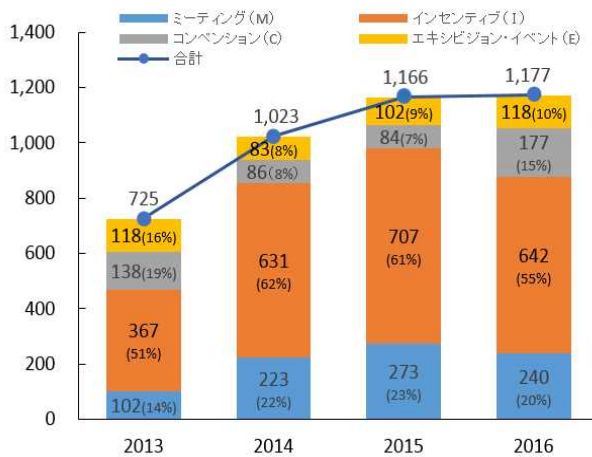

また、MICEを通じたまちづくりに地域全体で取り組むことで、交通便利性の向上や商業施設の充実など、地域の賑わい創出につながるだけでなく、地域住民のホスピタリティや開催地としての魅力が国内外からの参加者を通じて世界に情報発信される機会が増えるため、地域の認知度が高まる効果も期待されます。

1 MICEとは

Q3 県内ではどのようなMICEがどれくらい開催されていますか。

A 沖縄県内のMICE開催件数は増加傾向にあり、2016年には過去最多の1,177件が開催されました。

内訳は、インセンティブ旅行が642件(55%)、ミーティングが240件(20%)、コンベンションが177件(15%)、展示会・イベントが118件(10%)となっています。

沖縄の観光リゾート地としての実績や認知度から、インセンティブ旅行の開催割合が高くなっています。

■ MICE開催実績の推移

■ 参加人数別開催実績の内訳 (2016年)

「沖縄MICE振興戦略」より

■ 沖縄県内で開催されたMICE開催事例一覧(平成28年)

開催事例	区分	主な会場	参加者数(うち海外)
ライオンズクラブ国際協会337-D地区第62回地区年次大会	M	ているる	800人
大手電機メーカーグループスマートソリューションセミナー	M	沖縄コンベンションセンター	130人
大手建設機械メーカーディーラー会議	M	万国津梁館	176人
フランス最大大手レンズメーカー取引先招待旅行	I	クラブメット・カピラ(石垣市)	65人(65人)
大手自動車メーカー周年記念旅行	I	万国津梁館 プセナテラス	948人
第21回国際脳腫瘍治療研究会議	C	万国津梁館	912人(572人)
アジア弁理士協会総会	C	沖縄コンベンションセンター	1,565人(1,300人)
第70回国立病院総合医学会	C	沖縄コンベンションセンター	7,000人
第3回沖縄大交易会	E	沖縄コンベンションセンター	2,200人(200人)
第7回万国津梁大異業種交流会	E	沖縄セルラーパーク那覇	2,000人(300人)